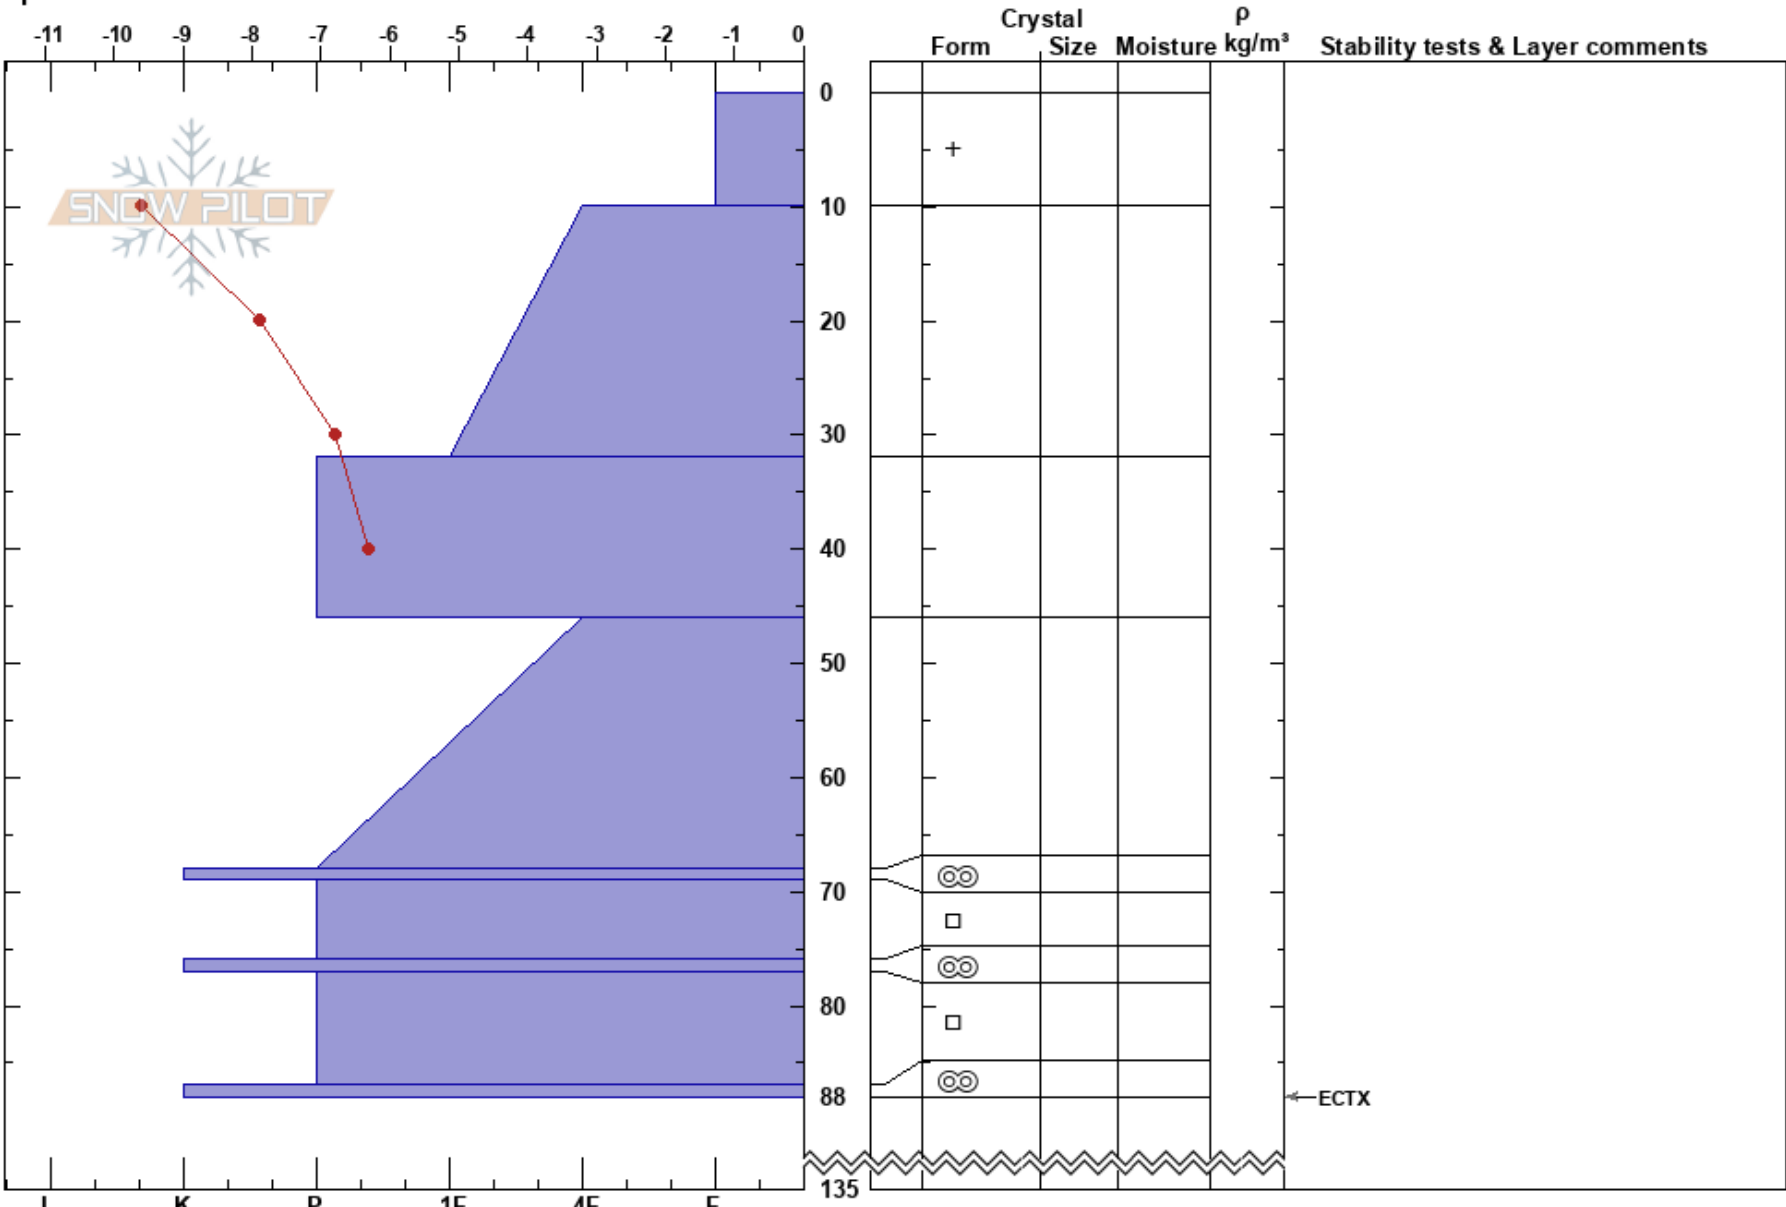

Singi sydsida  
 Kebnekaise  
 Sweden  
 Elevation: 950 m  
 Aspect: S  
 Specifics:

John Nilsson  
 02/04/2024 - 11:10  
 Co-ord: 67.84694N, 18.47334E  
 Slope Angle: 32°  
 Wind Loading:

Stability: HS:135  
 Air Temperature: -15°C PF:20  
 Sky Cover: CLR  
 Precipitation: NO  
 Wind: Calm  
 Layer Notes:

**Notes:** Profil bredvid två dygn gammal lavin. Sydsida. Ytan vad 2mm återfrysningsskare "kattunga".  
 ECTP14 dwn 37 on Fc1.5 1080 möh vid den andra lavinen som var en bit ovanför.