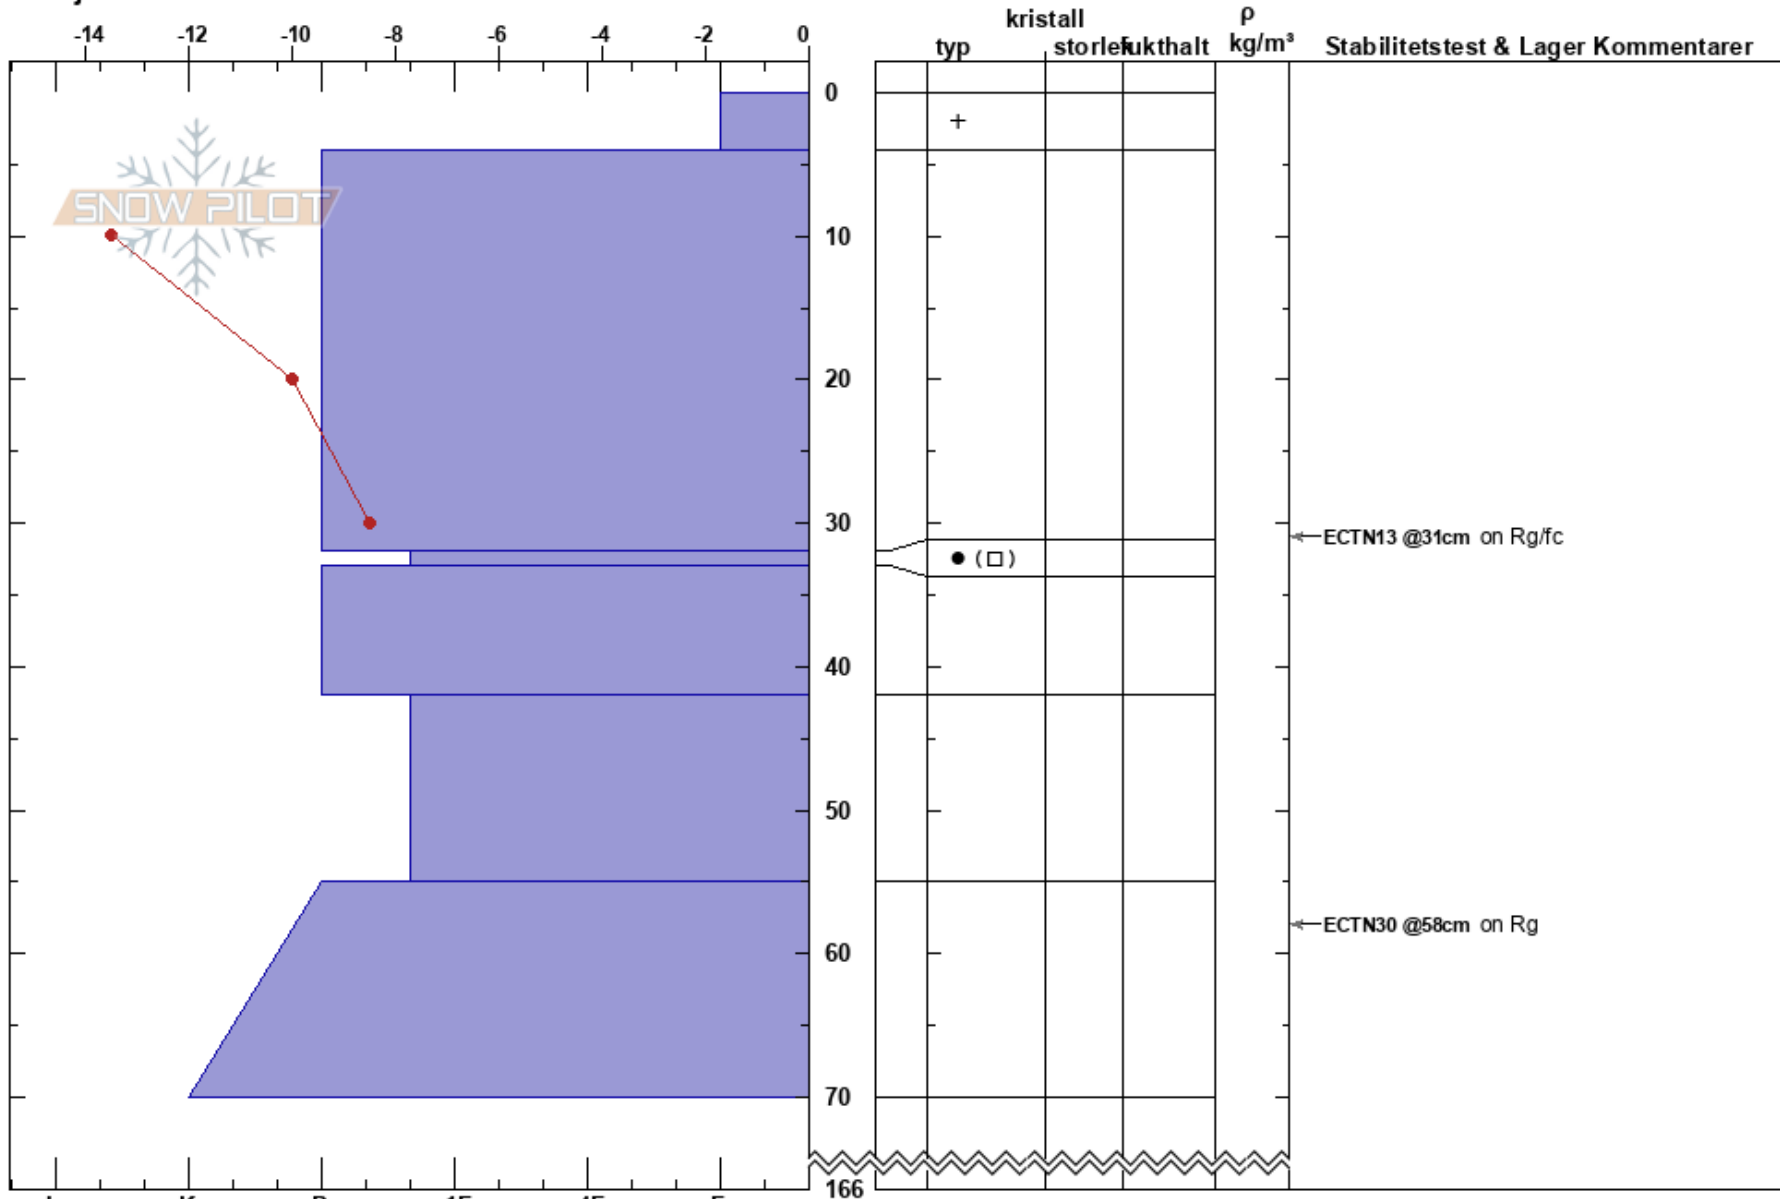

Vistasvarri
Abisko
Sweden
Höjd: 840 m
Väderstreck: W
Detaljerna:

Moa Almqvist almqvist
02/04/2024 - 10:52
Koordinat: 68.16441N, 18.47866W
Lutning: 22°
Snödräv: no

Instabilitet:
Lufttemperatur: -16.5°C
Molnighet: CLR
Nederbörd: NO
Vind: Calm

HS:166 Lager Kommentarer:

Noteringar (beskrivning av terräng): Längst ner i slutning, grävde bara 70 cm ner pga mycket hårt under