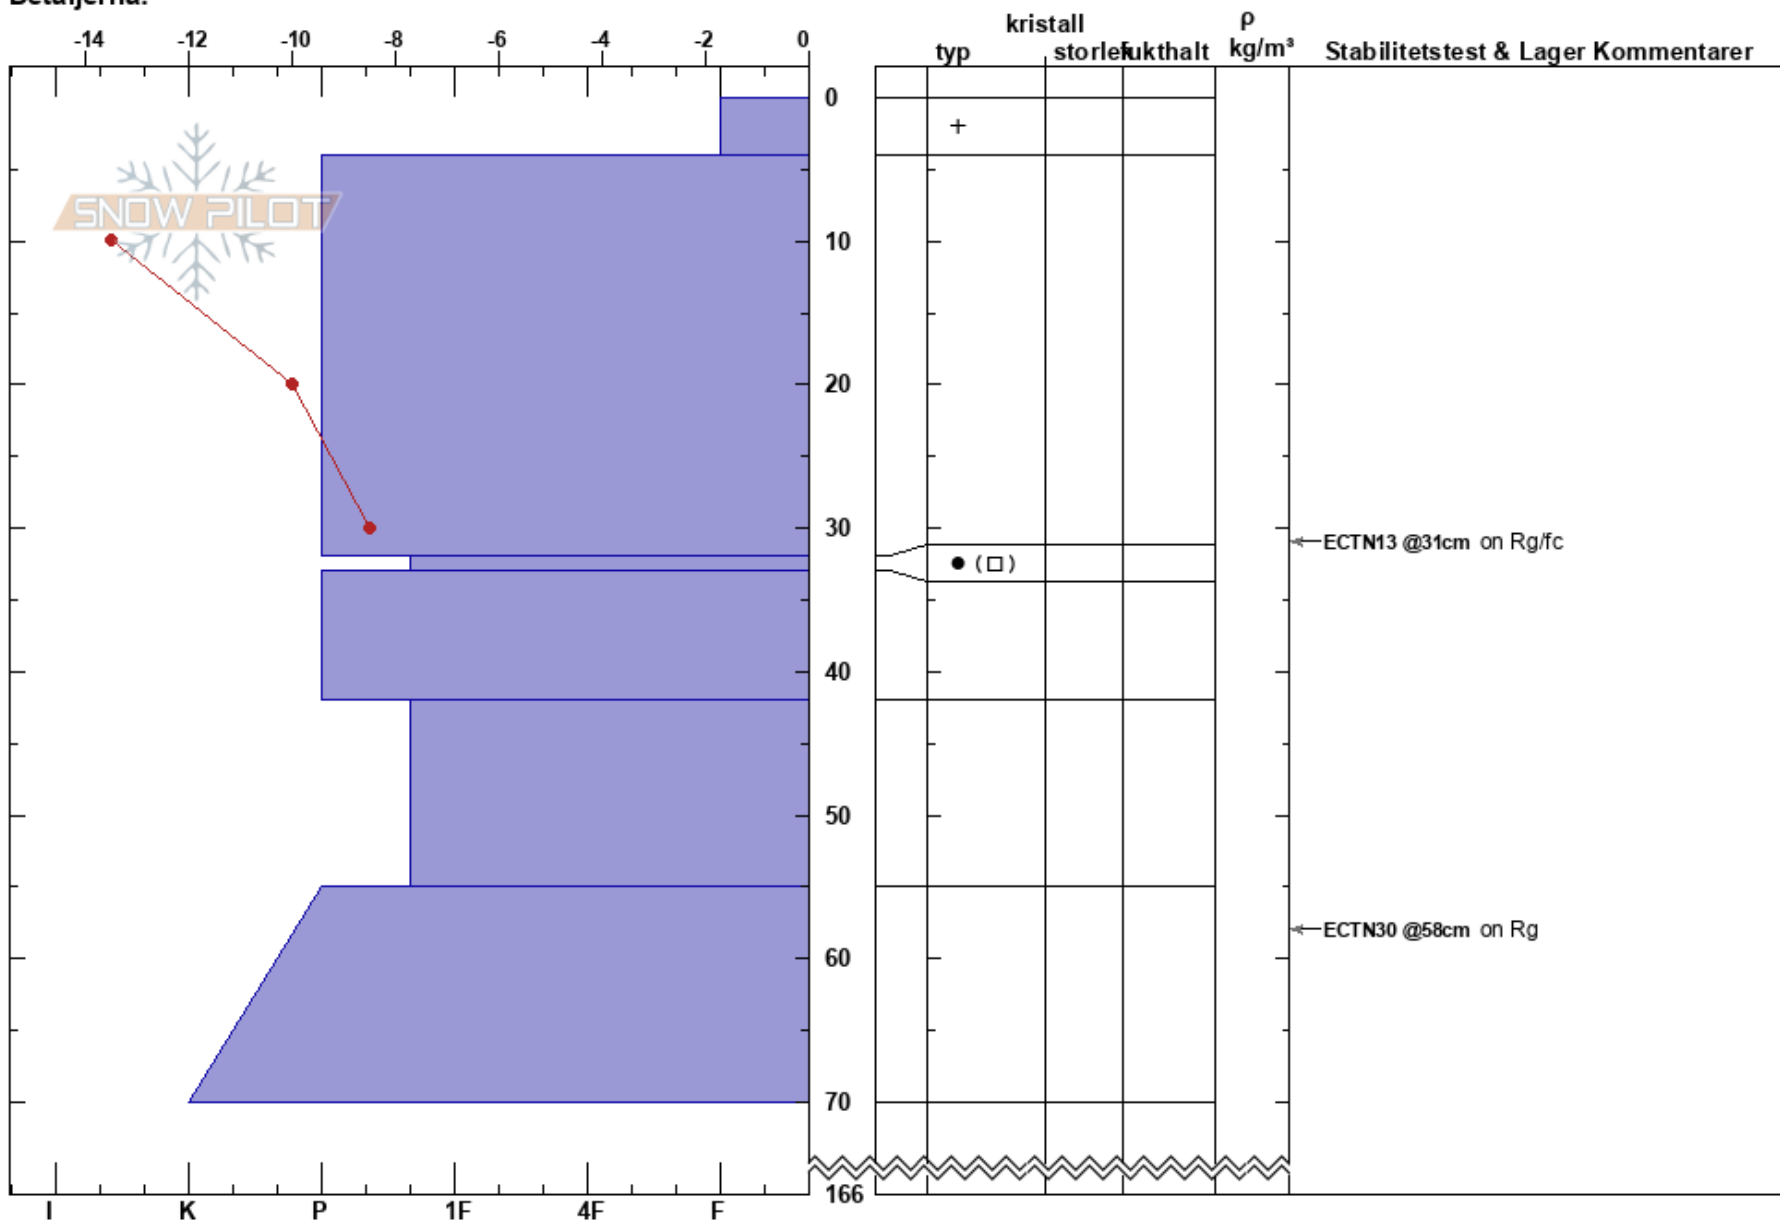

Vistasvarri
Abisko
Sweden
Höjd: 840 m
Väderstreck: W
Detaljerna:

Moa Almqvist almqvist
02/04/2024 - 10:52
Koordinat: 68.16441N, 18.47866W
Lutning: 22°
Snödräv: no

Instabilitet:
Lufttemperatur: -16.5°C
Molnighet: CLR
Nederbörd: NO
Vind: Calm

HS:166 Lager Kommentarer:

Noteringar (beskrivning av terräng): Längst ner i slutning, grävde bara 70 cm ner pga mycket hårt under