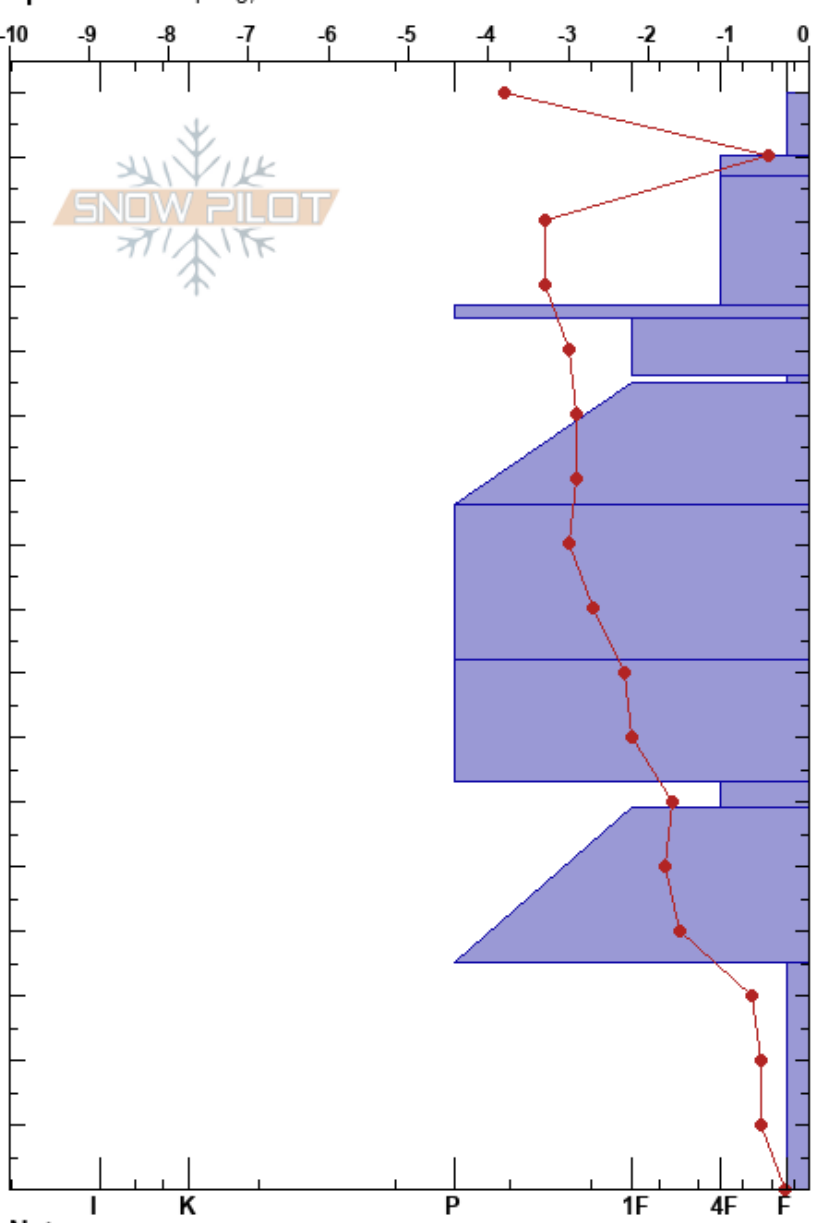

E Aspect Bald Eagle Mt  
 Sawatch  
 CO  
**Elevation:** 11816 ft  
**Aspect:** 95°  
**Specifics:** Collapsing, localizer

Ethan Kirk  
 04/01/2024 - 11:45am  
**Co-ord:** 13S 376421E 4345880N  
**Slope Angle:** 13°  
**Wind Loading:** previous

**Stability:**  
**Air Temperature:** -6.1°C  
**Sky Cover:** OVC  
**Precipitation:** S-1  
**Wind:** W Light Breeze

**HS:**170  
**PF:**25  
**PS:** 10  
**Layer Notes:**  
 106-82cm: Dust layer @ top  
 63-59cm: Problematic layer

Form	Crystal Size	Moisture	$\rho$ kg/m <sup>3</sup>	Stability tests & Layer comments
+r	1			
/	0.5			
o	0.5			
•	0.5			
⊙				← PST95/110 (End) @137cm ← ECTP23 @137cm
•	1			
□	1			
⊖	1			
•	1			106-82cm: Dust layer @ top
•	1-2			
□	2			← CT23, SP @60cm ← PST60/110 (End) @60cm
⊖	1			
^	3-6			