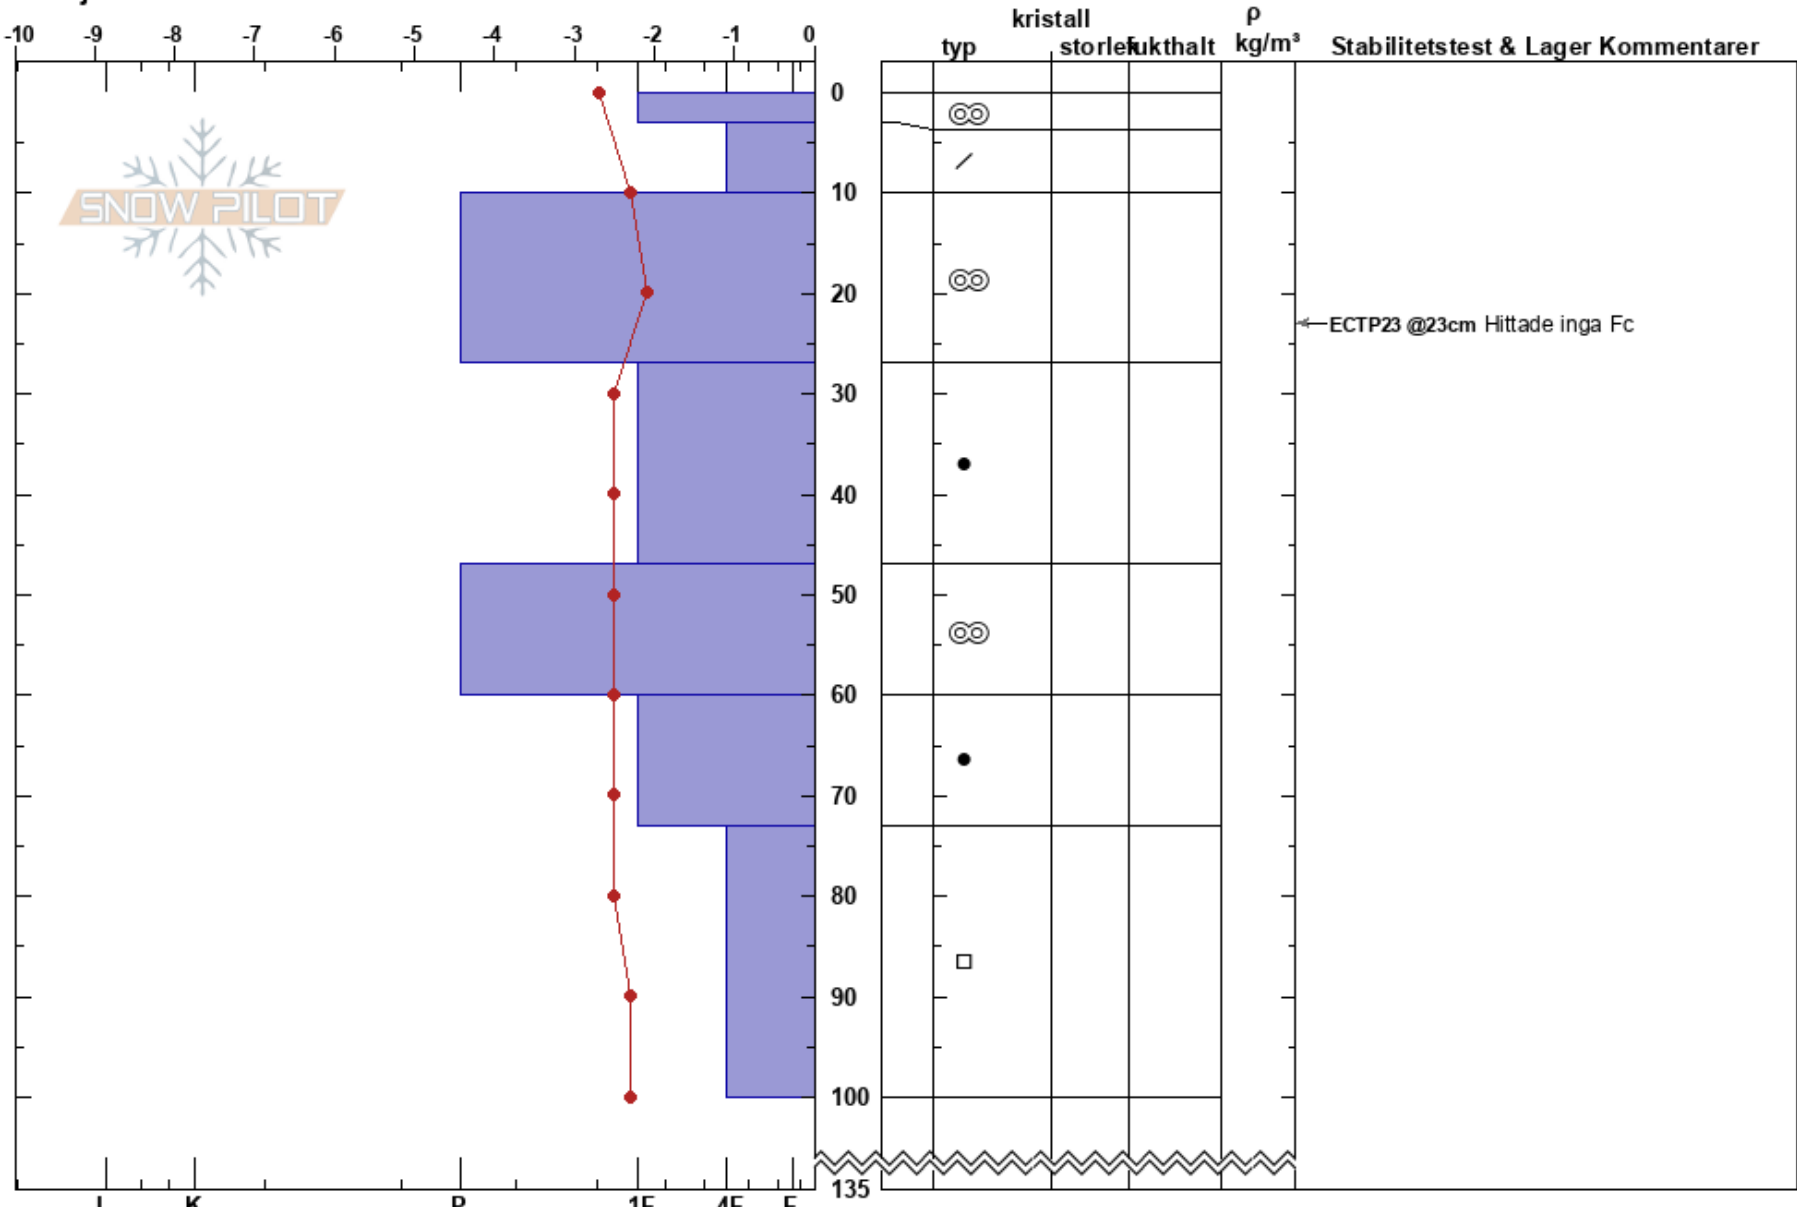

Drommen NW
Bydalen
Sweden
Höjd: 928 m
Väderstreck: NW
Detaljerna:

Per Jonsson
01/04/2024 - 12:11
Koordinat: 63.09189N, 13.80762W
Lutning: 30°
Snödrev: yes

Instabilitet: **HS:135**
Lufttemperatur: -2.7°C **PF:12** 10-27cm:mestorosväckandelagret
Molnighet: OVC
Nederbörd: NO
Vind: NW Svagvind (1-7m/s)

Noteringar (beskrivning av terräng):