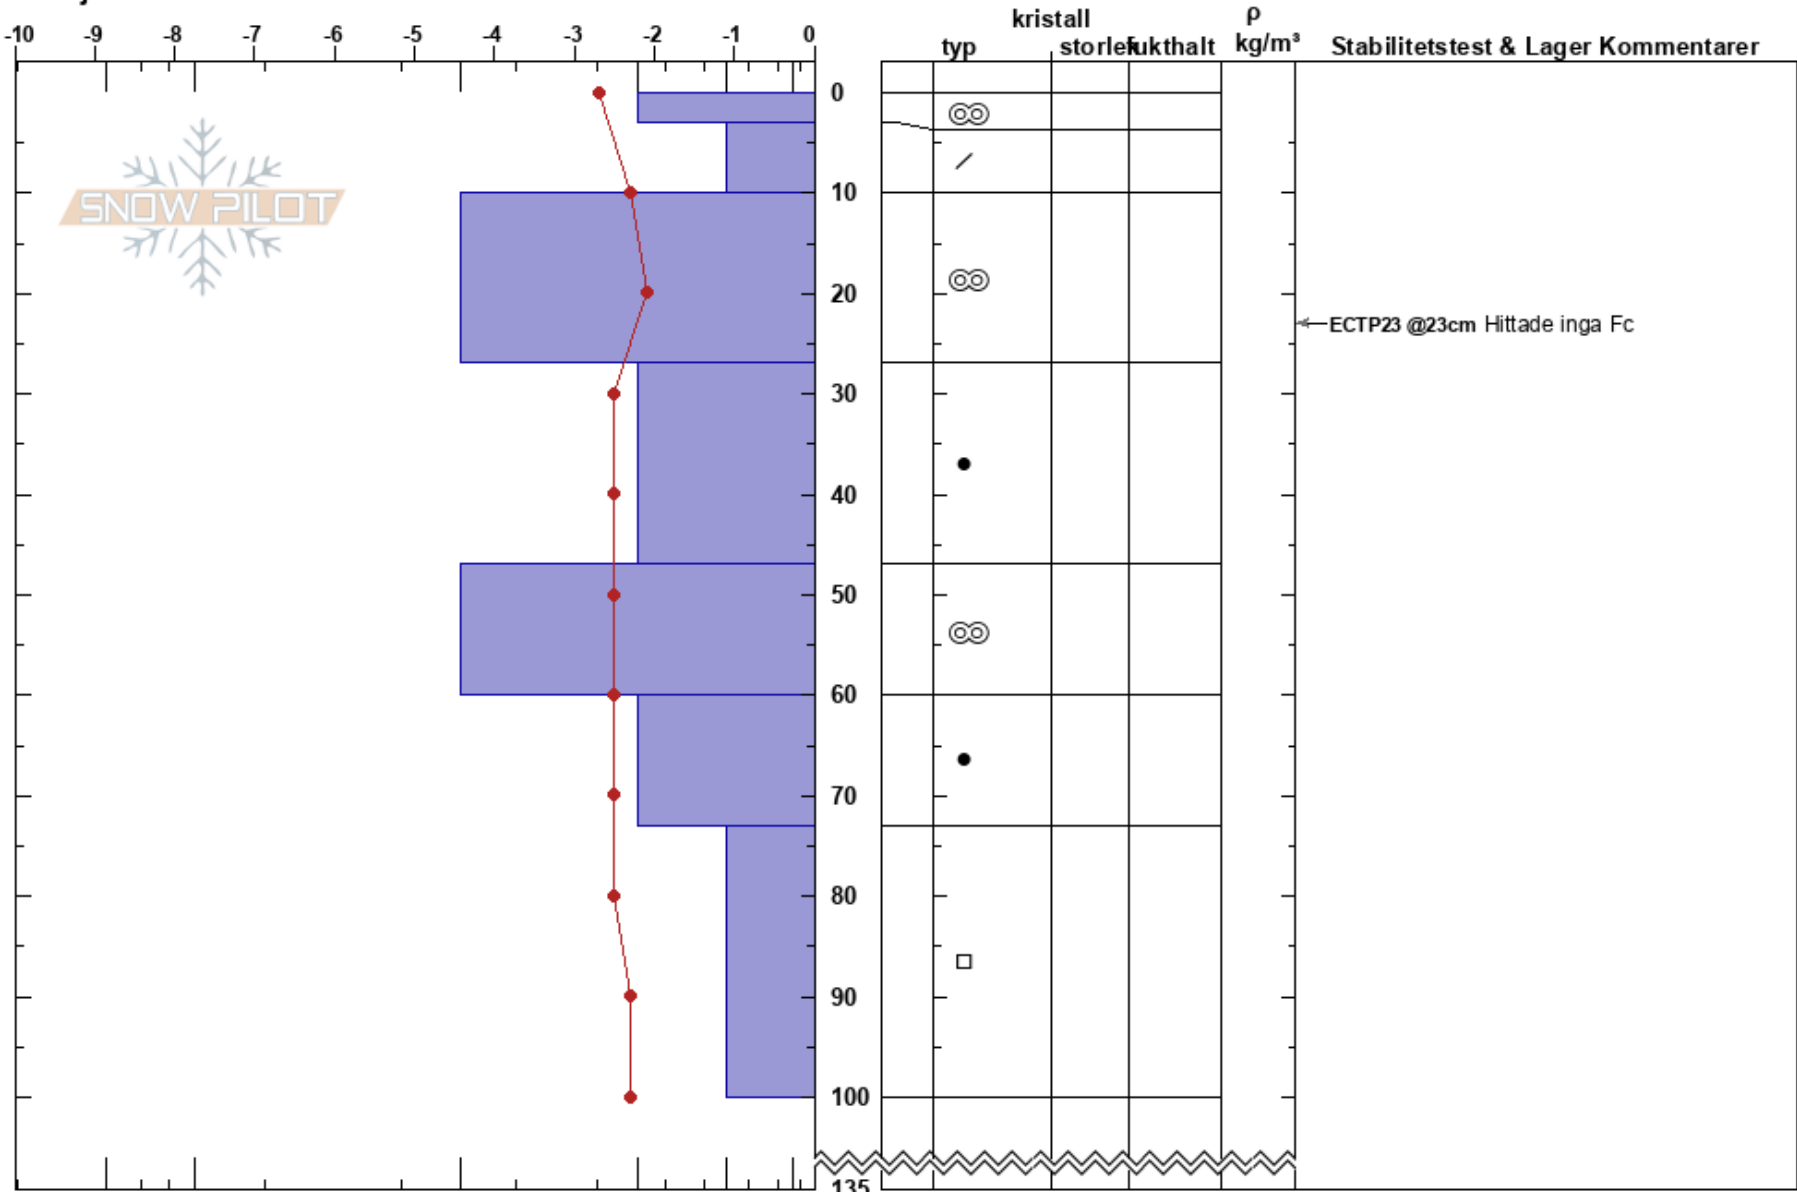

Drommen NW
Bydalen
Sweden
Höjd: 928 m
Väderstreck: NW
Detaljerna:

Per Jonsson
01/04/2024 - 12:11
Koordinat: 63.09189N, 13.80762W
Lutning: 30°
Snödrev: yes

Instabilitet: **HS:135**
Lufttemperatur: -2.7°C **PF:12** 10-27cm:mestorosväckandelagret
Molnighet: OVC
Nederbörd: NO
Vind: NW Svagvind (1-7m/s)

Noteringar (beskrivning av terräng):

I K P 1F 4F F

←ECTP23 @23cm Hittade inga Fc