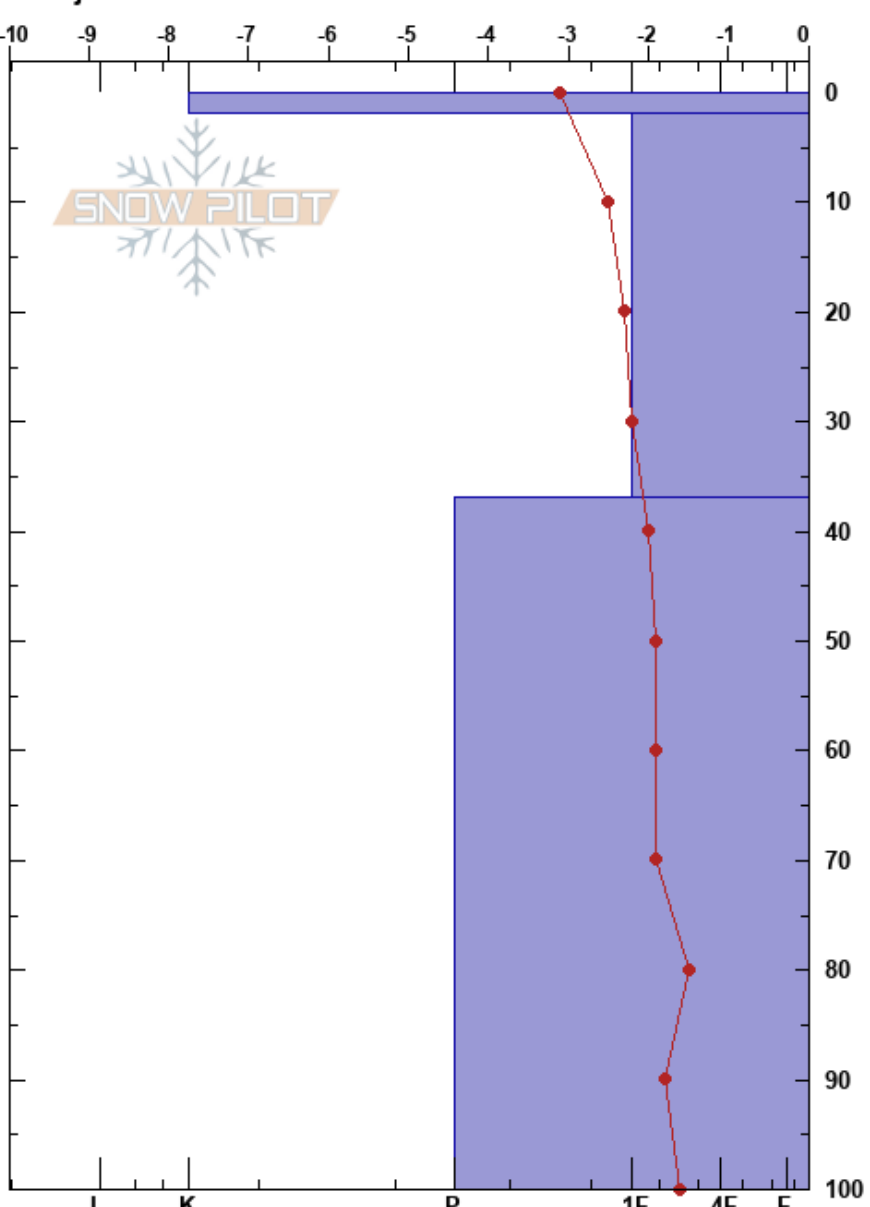

Drommen W  
Bydalen  
Sweden  
Höjd: 1090 m  
Väderstreck: W  
Detaljerna:

Per Jonsson  
01/04/2024 - 11:18  
Koordinat: 63.08491N, 13.81017W  
Lutning: 23°  
Snödrev: yes

Instabilitet:  
Lufttemperatur: -4.5°C  
Molnighet: OVC  
Nederbörd: NO  
Vind: NW Svagvind (1-7m/s)

HS:105  
PF:5  
37-100cm: mestorosväckandelagret

Stabilitetstest & Lager Kommentarer

typ	kristall storlek	fukthalt	$\rho$ kg/m <sup>3</sup>	Stabilitetstest & Lager Kommentarer
⊙⊙				
/				
				←ECTP23 @23cm Hittande inga Fc
•				

Noteringar (beskrivning av terräng):