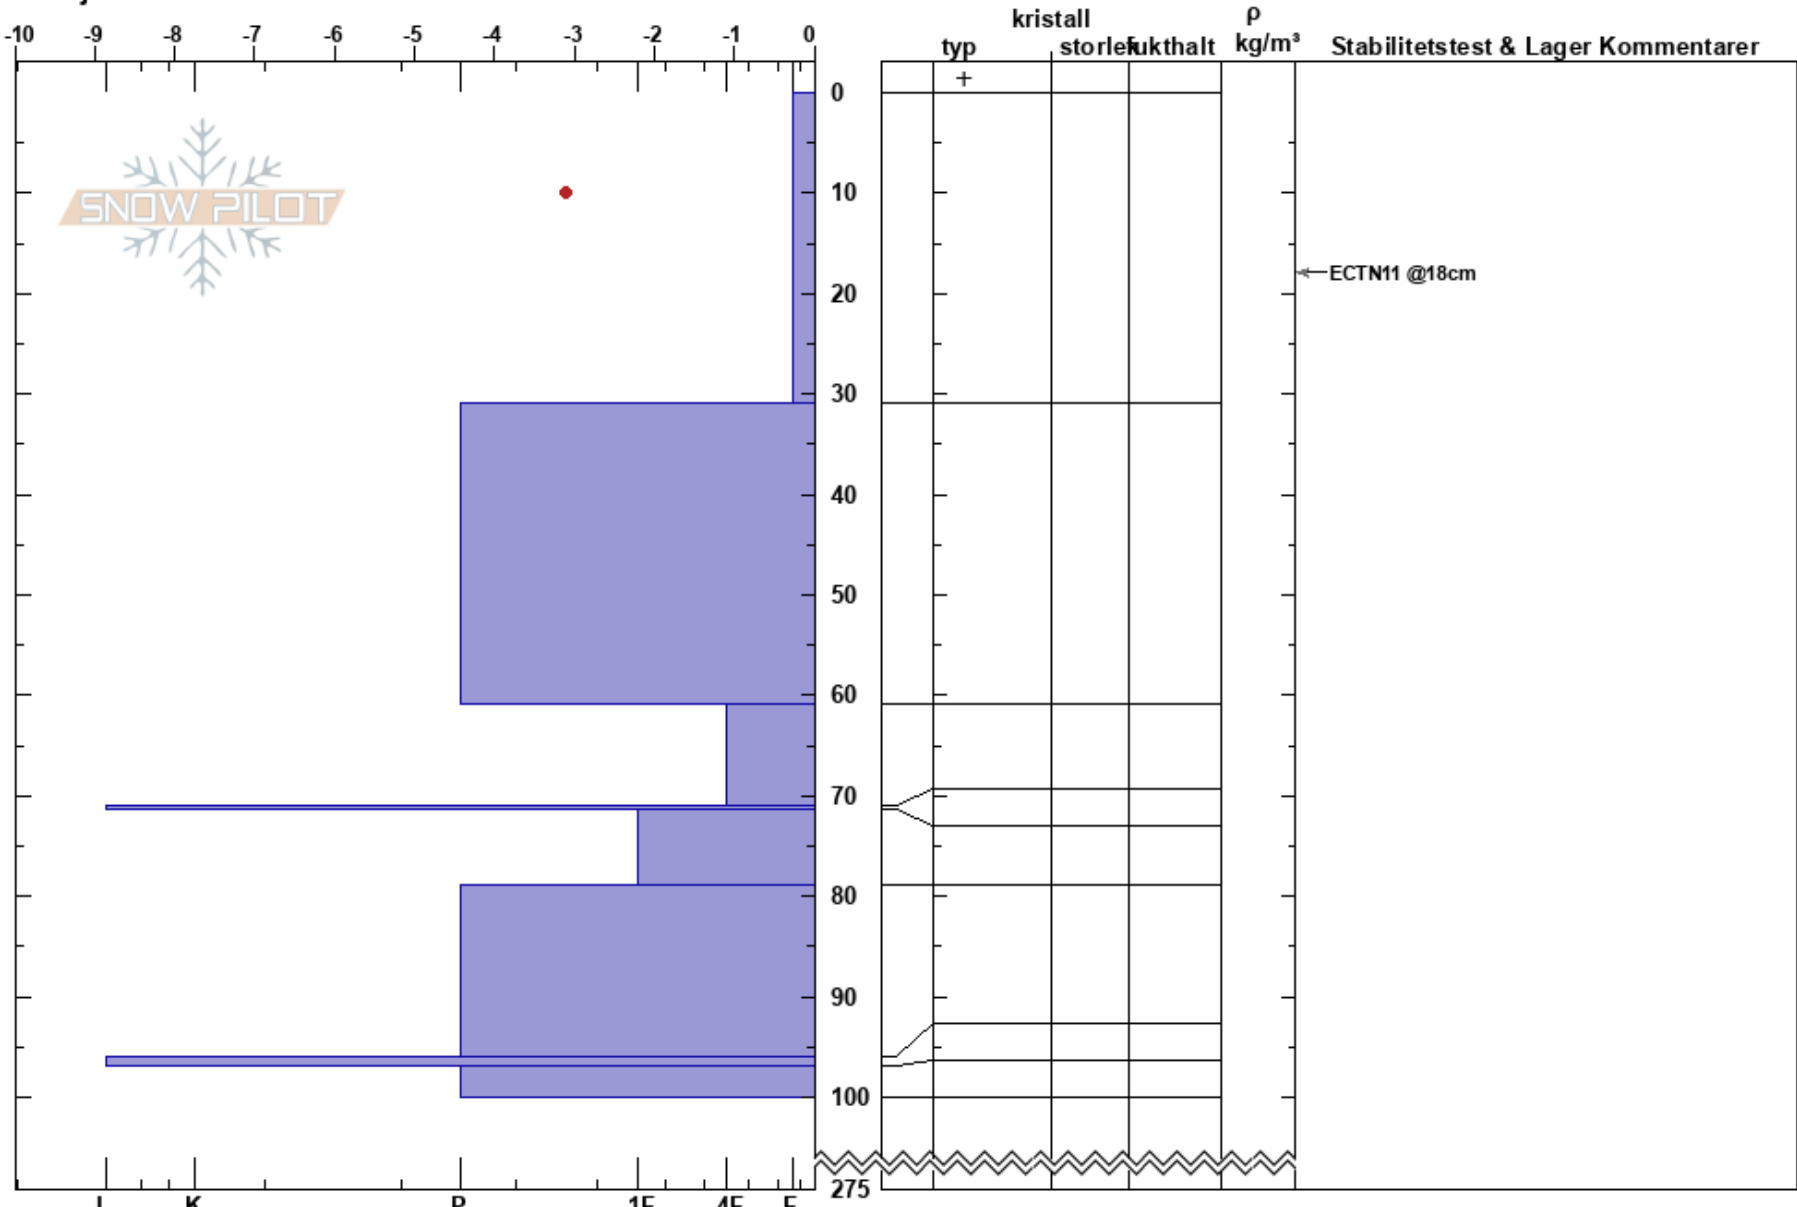

Klöverfjället syd
Borgafjäll
Sweden
Höjd: 794 m
Väderstreck: SW
Detaljerna:

Susanne Lindqvist
01/04/2024 - 11:00
Koordinat: 64.86367N, 15.06050E
Lutning: 28°
Snödrev: yes

Instabilitet: **HS:275**
Lufttemperatur: -2.3°C PF:15 61-71cm:mestorosväckandelagret
Molnighet: SCT
Nederbörd: NO
Vind: NE Måttlig vind (8-11 m/s)

Noteringar (beskrivning av terräng): Mindre öppen sluttning ovan trädgränsen