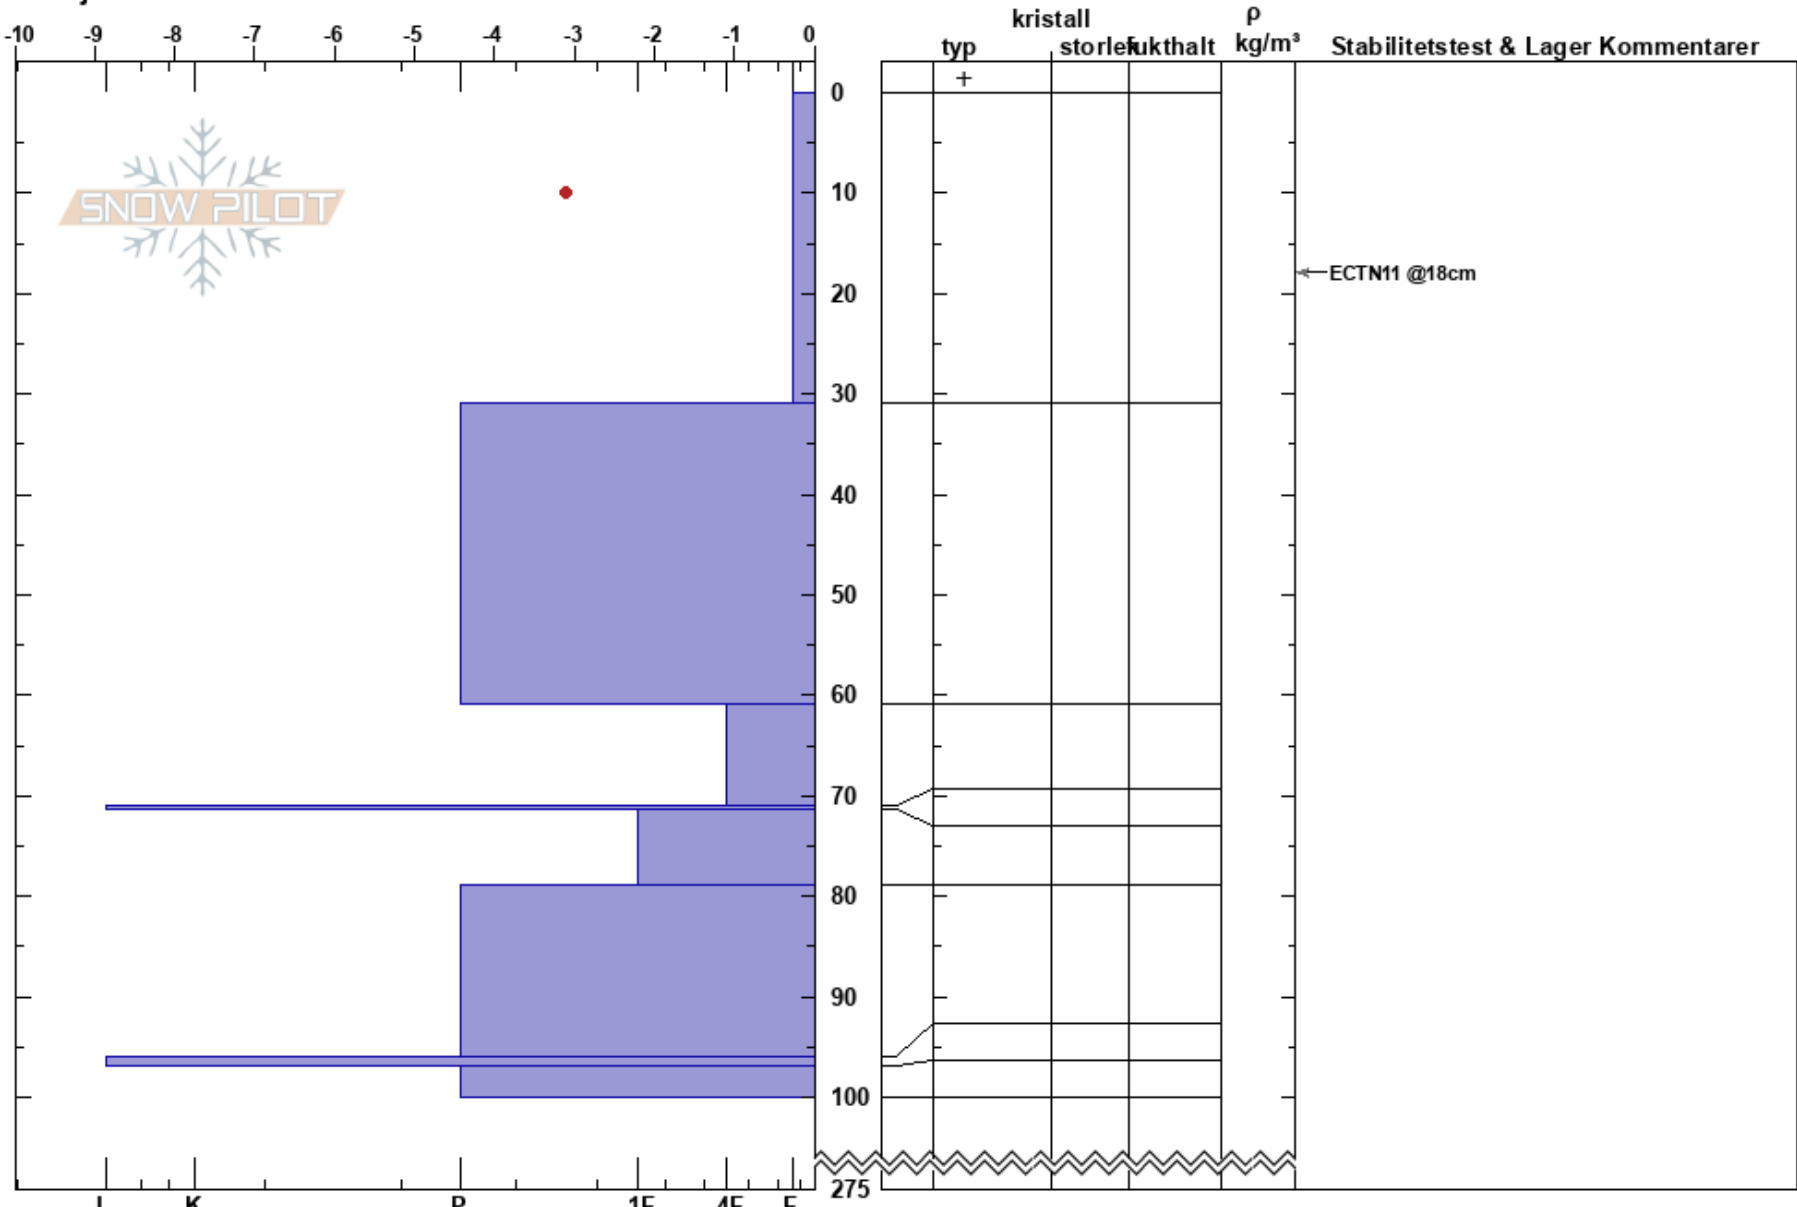

Klöverfjället syd  
Borgafjäll  
Sweden  
Höjd: 794 m  
Väderstreck: SW  
Detaljerna:

Susanne Lindqvist  
01/04/2024 - 11:00  
Koordinat: 64.86367N, 15.06050E  
Lutning: 28°  
Snödrev: yes

Instabilitet: **HS:275**  
Lufttemperatur: -2.3°C **PF:15** 61-71cm:mestorosväckandelagret  
Molnighet: SCT  
Nederbörd: NO  
Vind: NE Måttlig vind (8-11 m/s)

Noteringar (beskrivning av terräng): Mindre öppen sluttning ovan trädgränsen