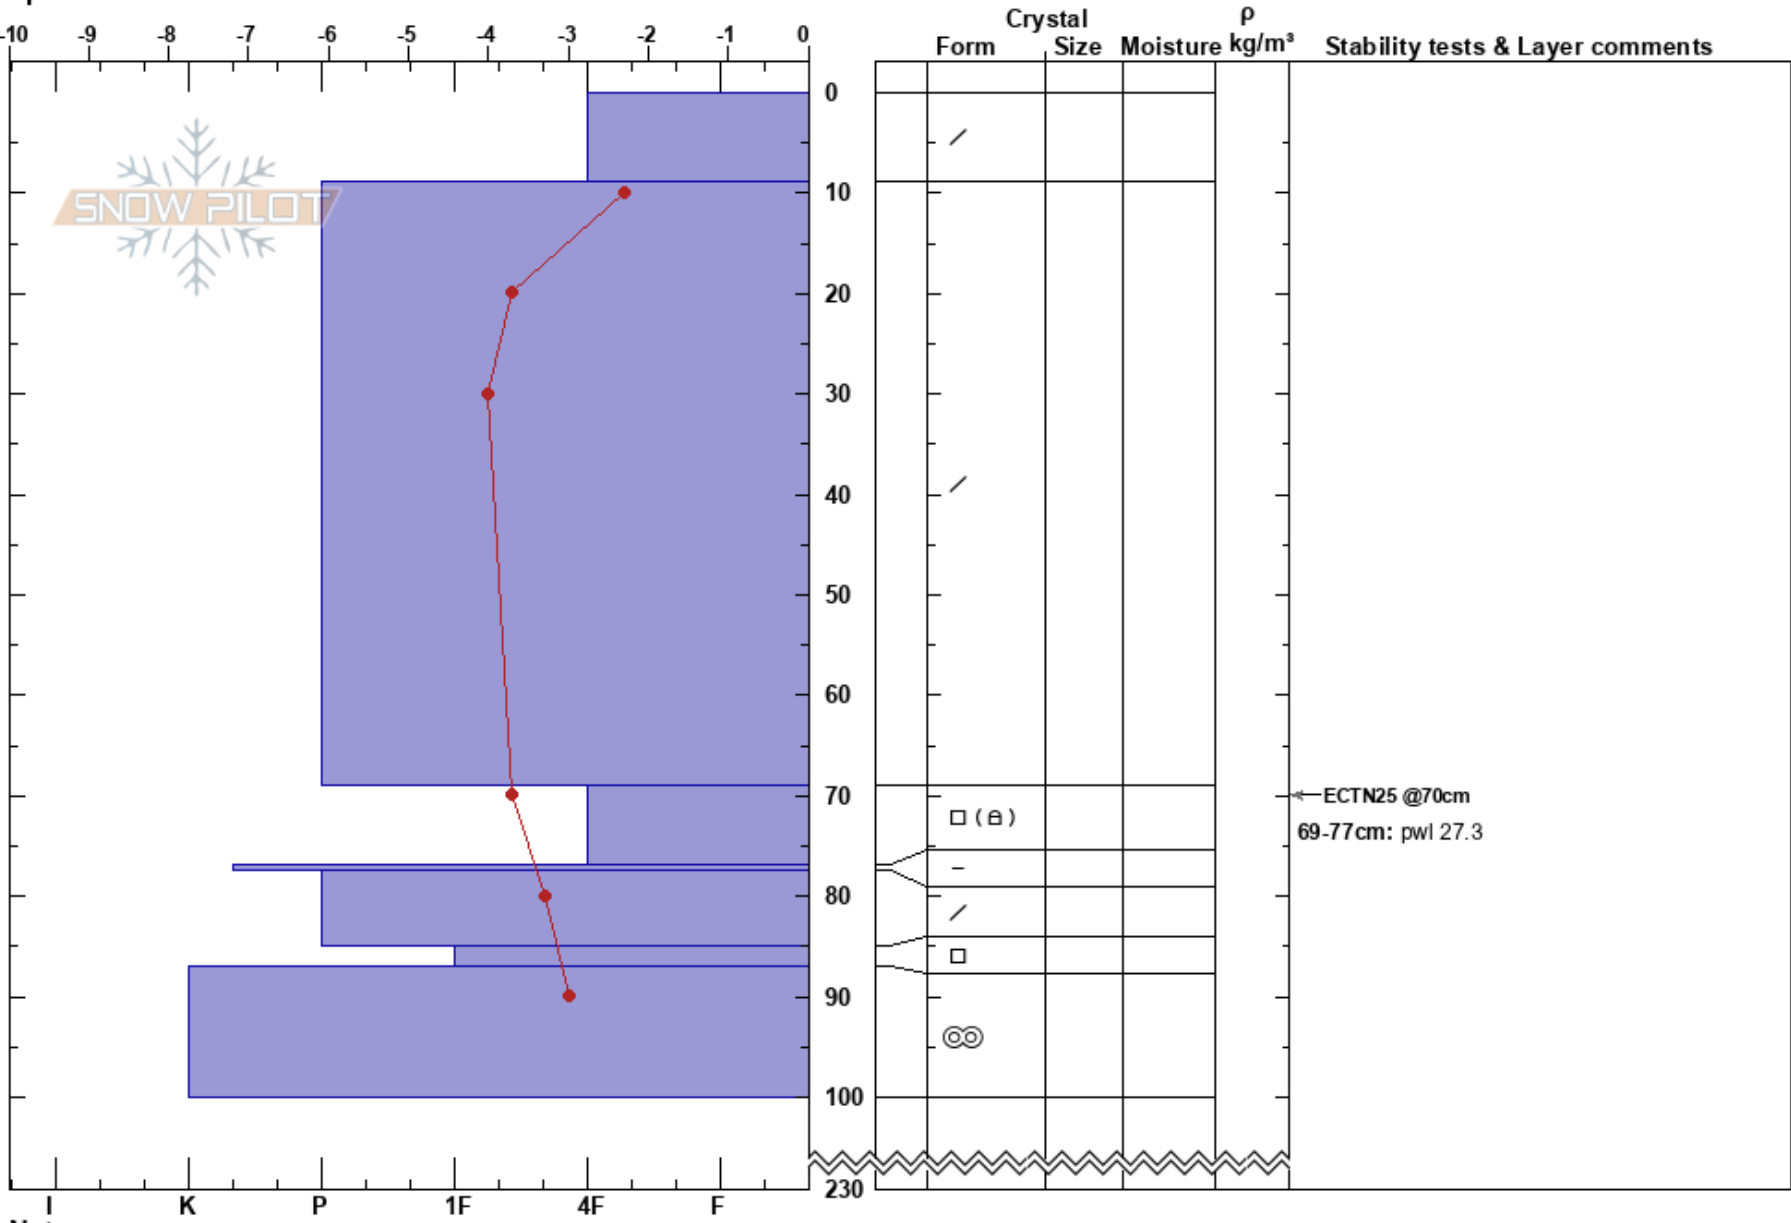

Laisaliden  
 Västra Vindelfjällen  
 Sweden  
**Elevation:** 760 m  
**Aspect:** 210°  
**Specifics:**

Anton Grindgärds  
 31/03/2024 - 11:00  
**Co-ord:**  
**Slope Angle:** 23°  
**Wind Loading:** previous

**Stability:** **HS:230**  
**Air Temperature:** 1.2°C **PF:3** **69-77cm:** pwl 27.3  
**Sky Cover:** BKN **69-77cm:** Problematic layer  
**Precipitation:** NO  
**Wind:** SE Light Breeze

**Notes:** Plan öppen slutning kring TL