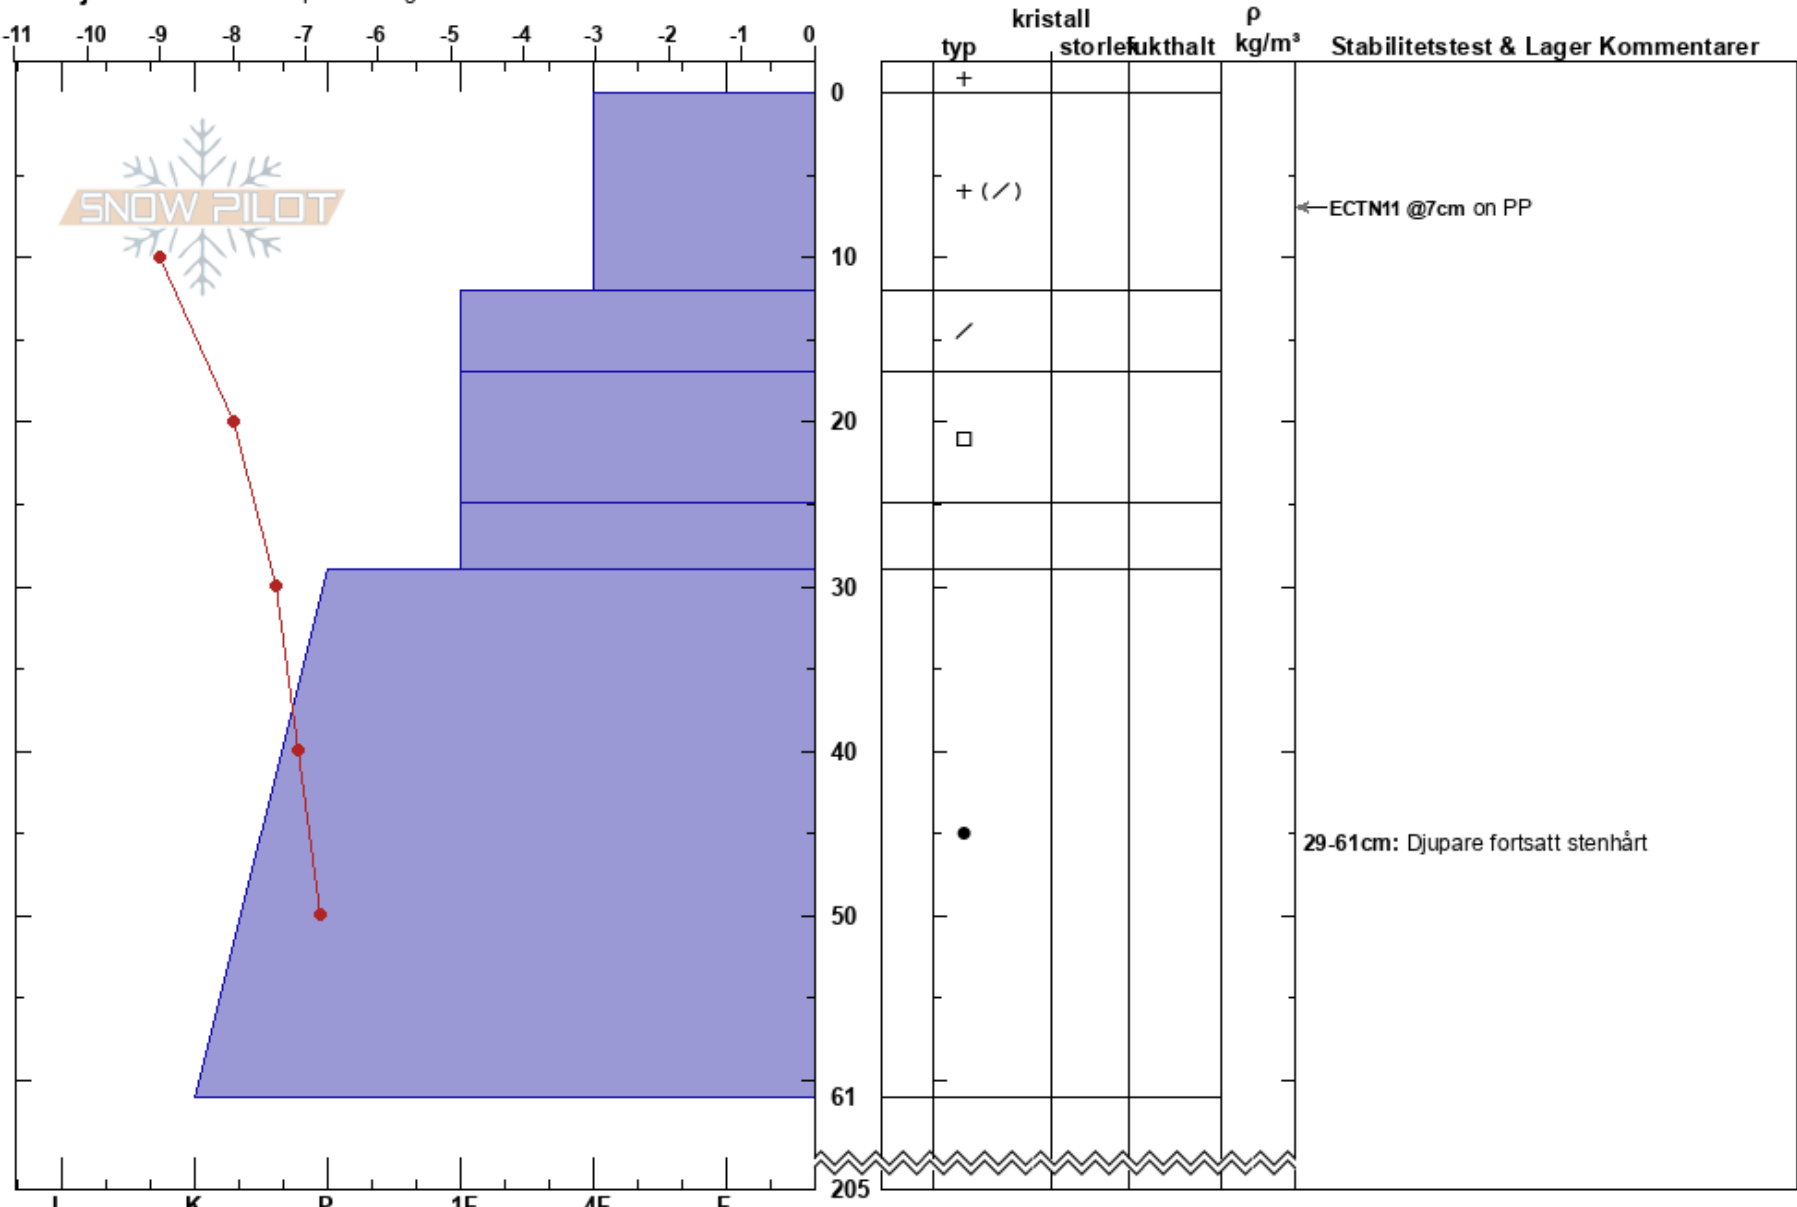

Goublavaggi  
Abisko  
Sweden  
Höjd: 1134 m  
Väderstreck: SW  
Detaljerna: Vi åkte skidor på slutningarna

Gabriella Iofe  
31/03/2024 - 10:55  
Koordinat: 33W 640941E 7586886N  
Lutning: 24°  
Snödriv:

Instabilitet:  
Lufttemperatur: -10.3°C  
Molnighet: SCT  
Nederbörd: S-1  
Vind: E Svagvind (1-7m/s)

HS:205  
PF:15  
Lager Kommentarar:  
29-61cm: Djupare fortsatt stenhårt

Noteringar (beskrivning av terräng): Konkav lä bland klippor.