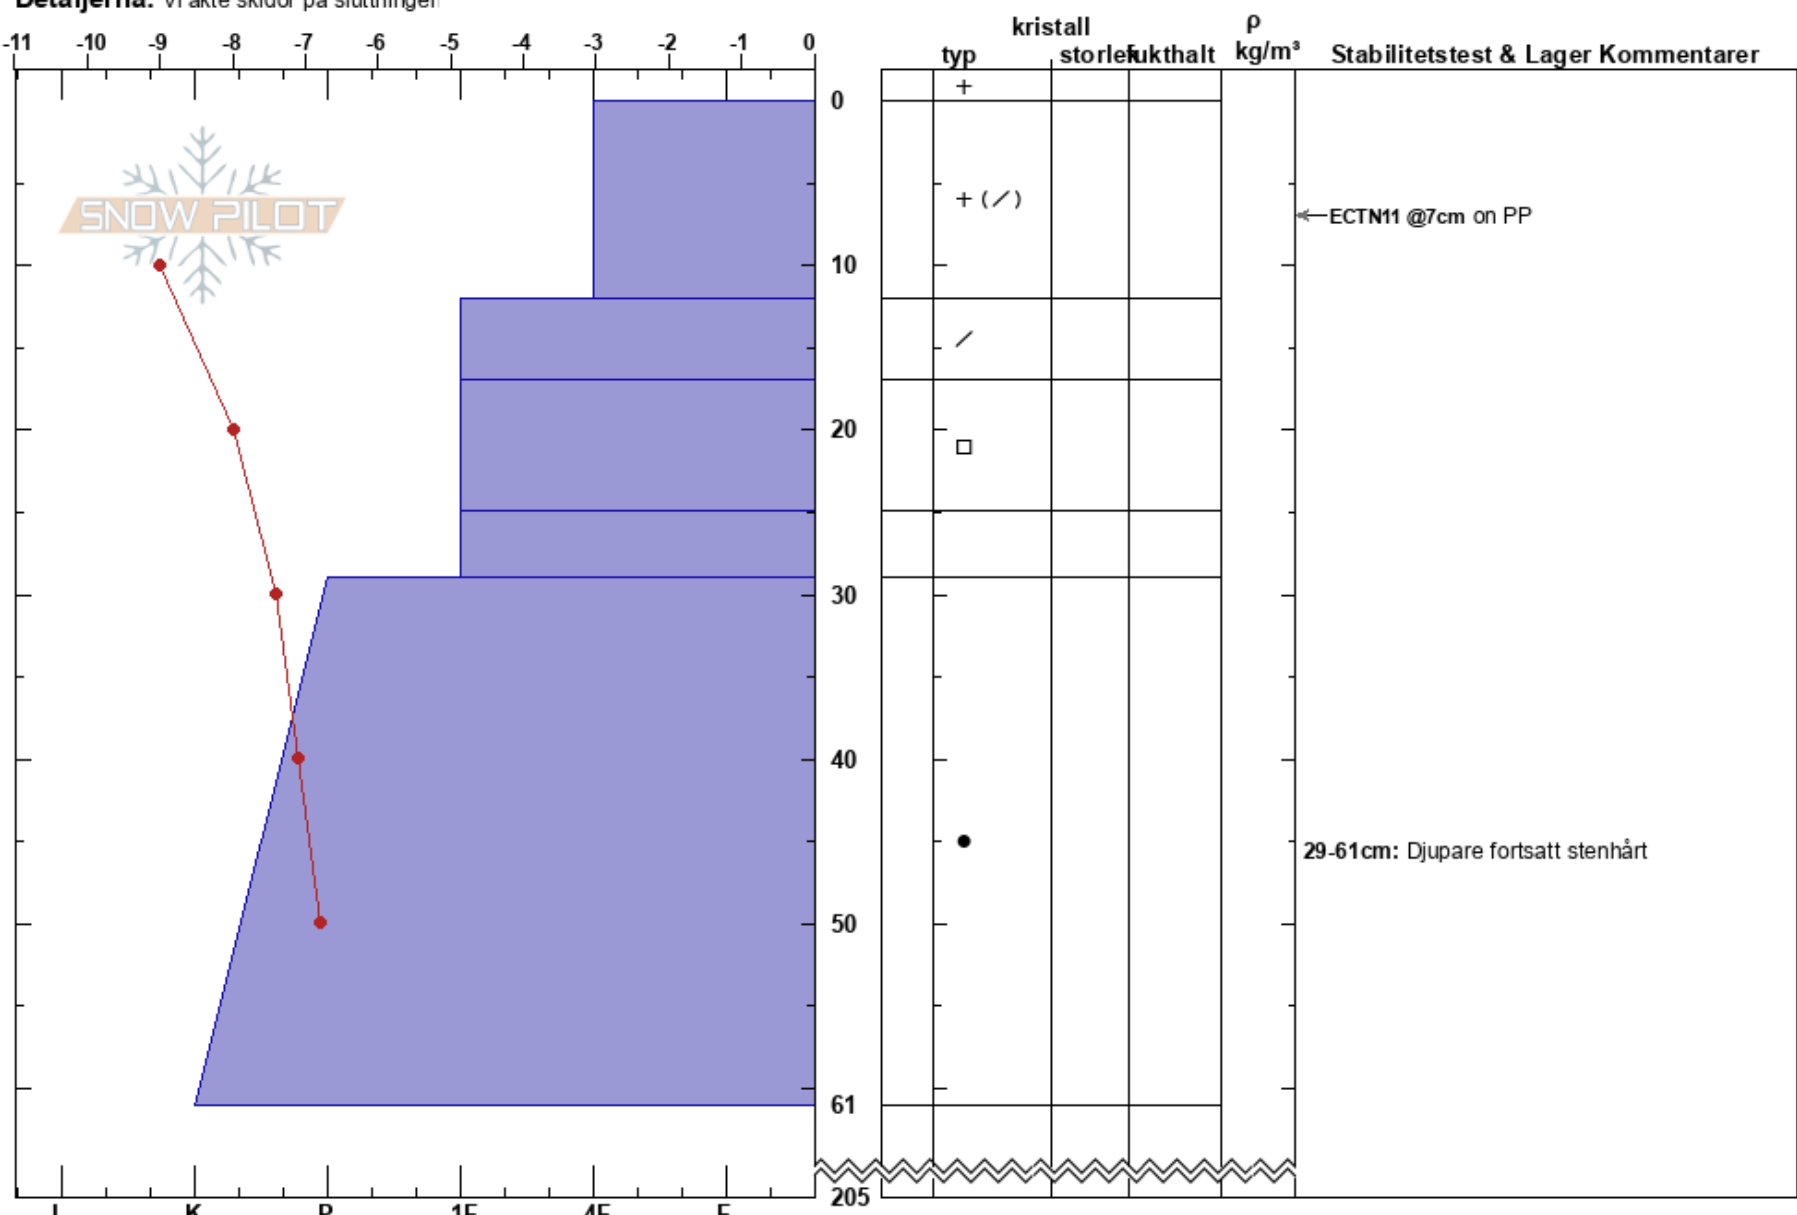

Goublavaggi
 Abisko
 Sweden
 Höjd: 1134 m
 Väderstreck: SW
 Detaljerna: Vi åkte skidor på slutningarna

Gabriella Iofe
 31/03/2024 - 10:55
 Koordinat: 33W 640941E 7586886N
 Lutning: 24°
 Snödriv:

Instabilitet:
 Lufttemperatur: -10.3°C
 Molnighet: SCT
 Nederbörd: S-1
 Vind: E Svagvind (1-7m/s)

HS:205
 Lager Kommentar:
 29-61cm: Djupare fortsatt stenhårt

Noteringar (beskrivning av terräng): Konkav lä bland klippor.