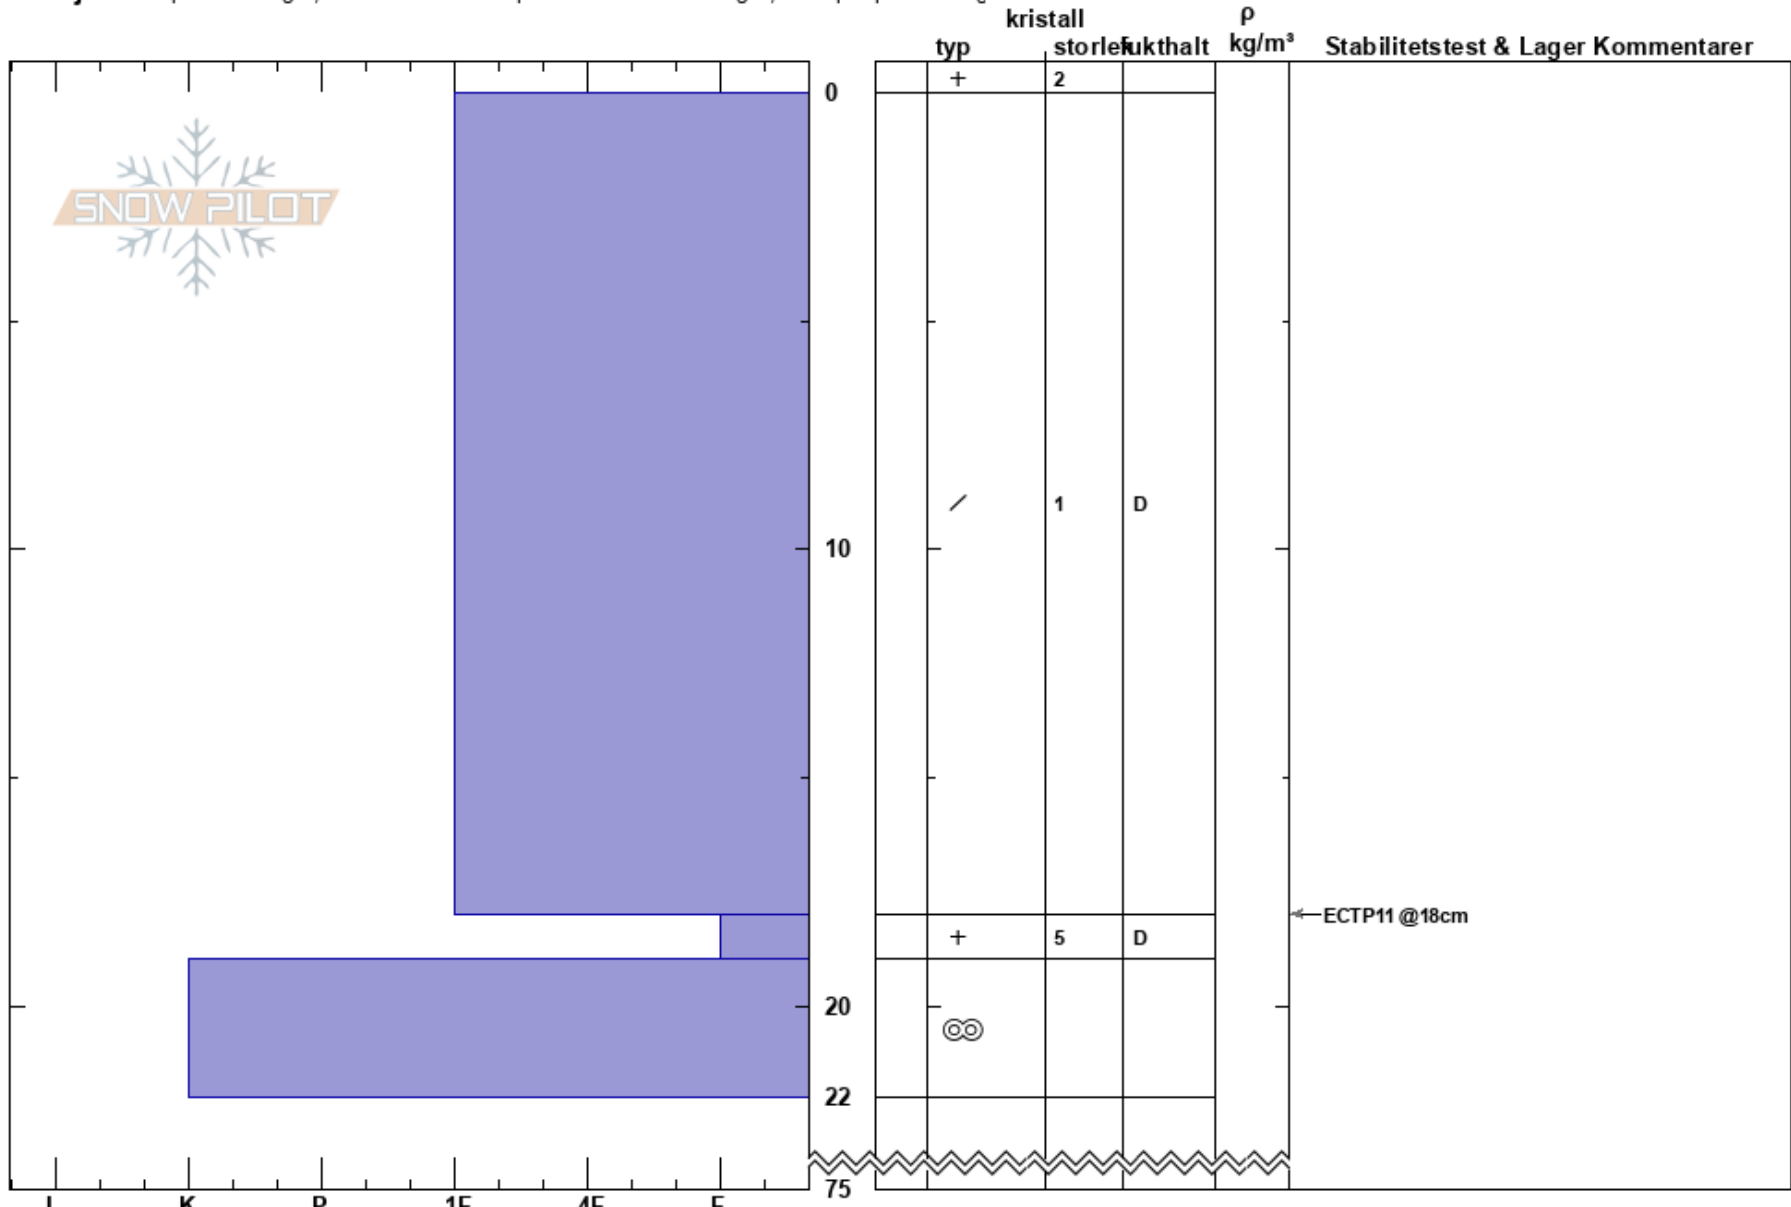

Tväråvalvet Jonte Axelsson Sandström **Instabilitet:** HS:75 **Lager Kommentarer:**  
 Åreskutan 31/03/2024 - 11:50 **Lufttemperatur:** -2°C **PF:** 10 18-19cm: mestorosväckandelagret  
 Sweden **Koordinat:** 63.44140N, 13.09092E **Molnighet:** OVC  
**Höjd:** 1271 m **Lutning:** 20° **Nederbörd:** S-1  
**Väderstreck:** W **Snödrev:** yes **Vind:** E Svagvind (1-7m/s)

**Detaljerna:** Sprickbildningar; Färsk lavinaktivitet på annorlunda sluttningar; Skidspår på sluttning

**Noteringar (beskrivning av terräng):** Läsidå från E vind i ALP. Små fickor med drevsnö, annars blomkål