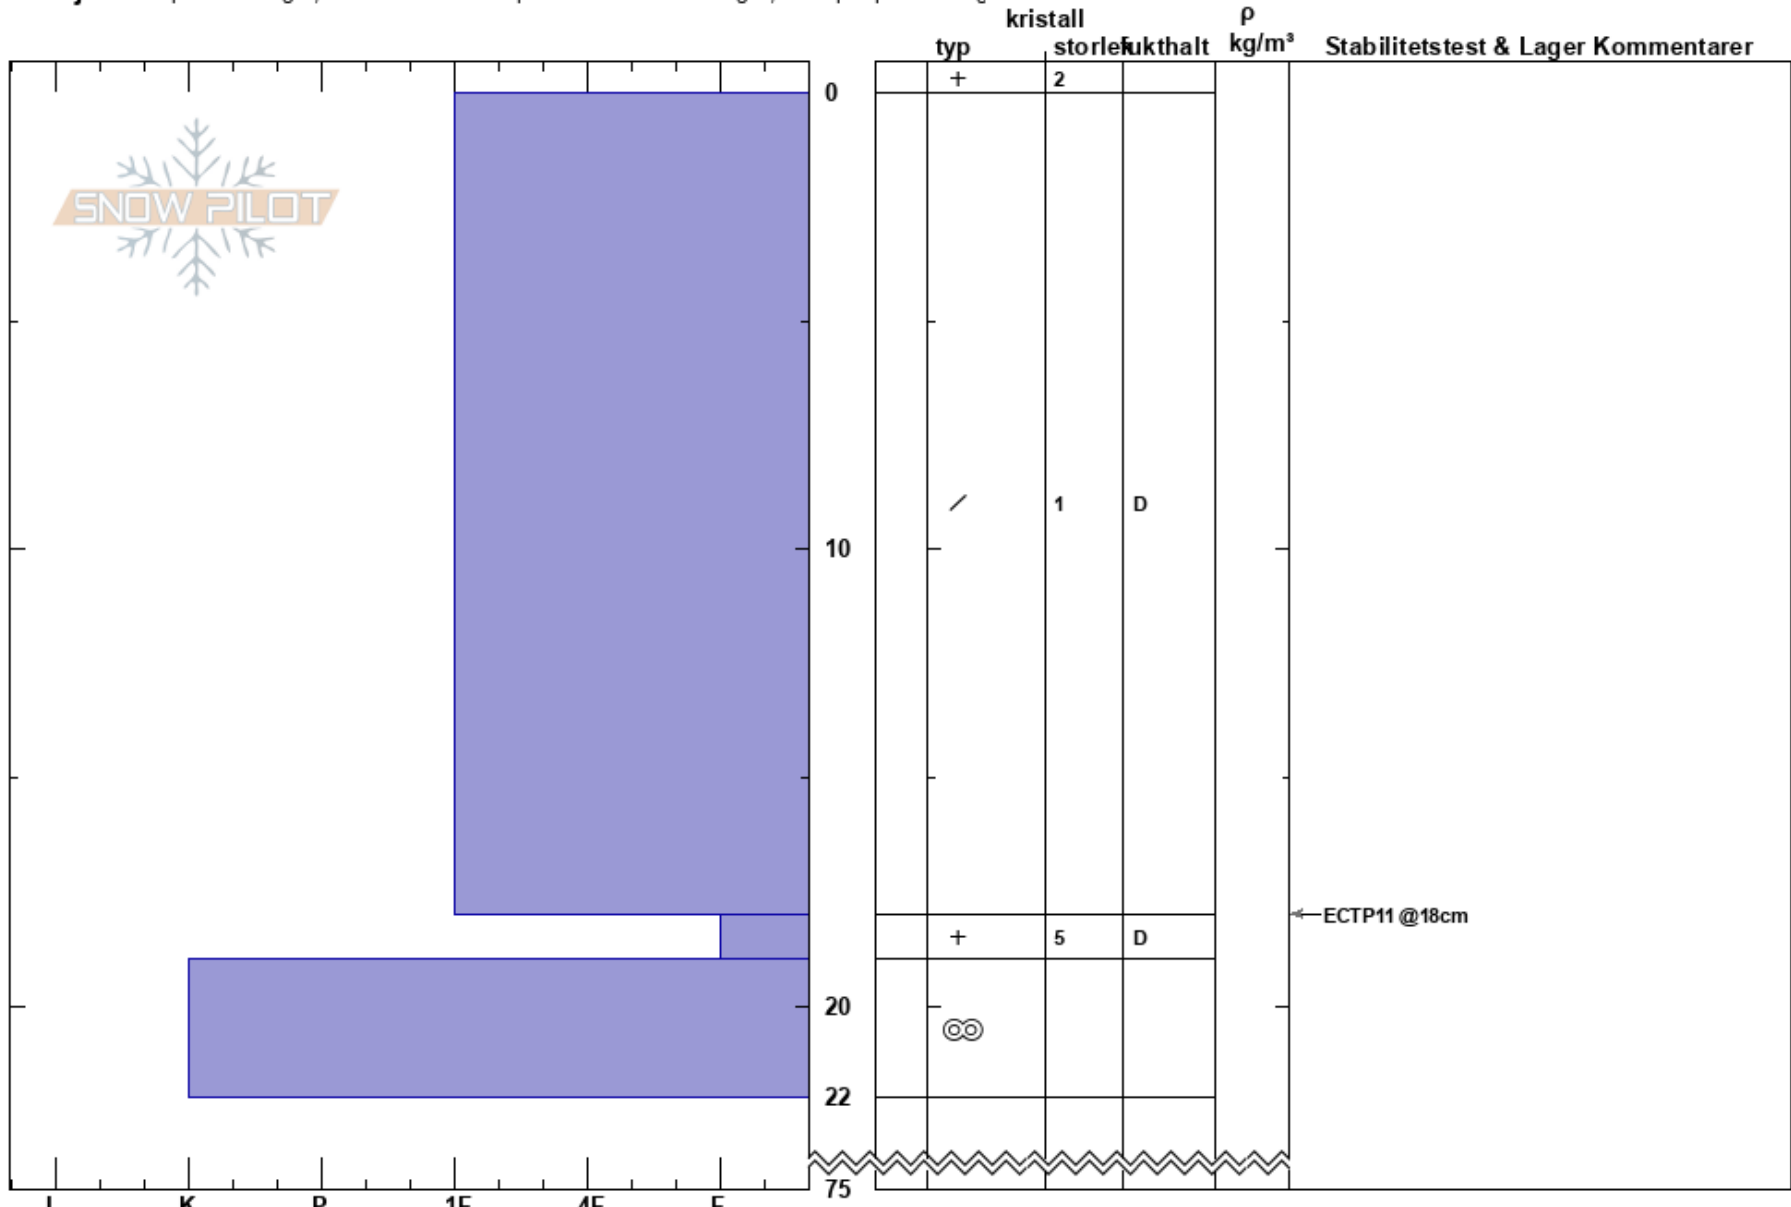

Tväråvalvet  
 Åreskutan  
 Sweden  
 Höjd: 1271 m  
 Väderstreck: W  
 Detaljerna: Sprickbildningar; Färsk lavinaktivitet på annorlunda sluttningar; Skidspår på sluttning

Jonte Axelsson Sandström  
 31/03/2024 - 11:50  
 Koordinat: 63.44140N, 13.09092E  
 Lutning: 20°  
 Snödrev: yes

Instabilitet:  
 Lufttemperatur: -2°C  
 Molnighet: OVC  
 Nederbörd: S-1  
 Vind: E Svagvind (1-7m/s)

HS:75  
 PF:10  
 Lager Kommentarer:  
 18-19cm:mestorosväckandelagret

**Noteringar (beskrivning av terräng):** Läsidå från E vind i ALP. Små fickor med drevsnö, annars blomkål