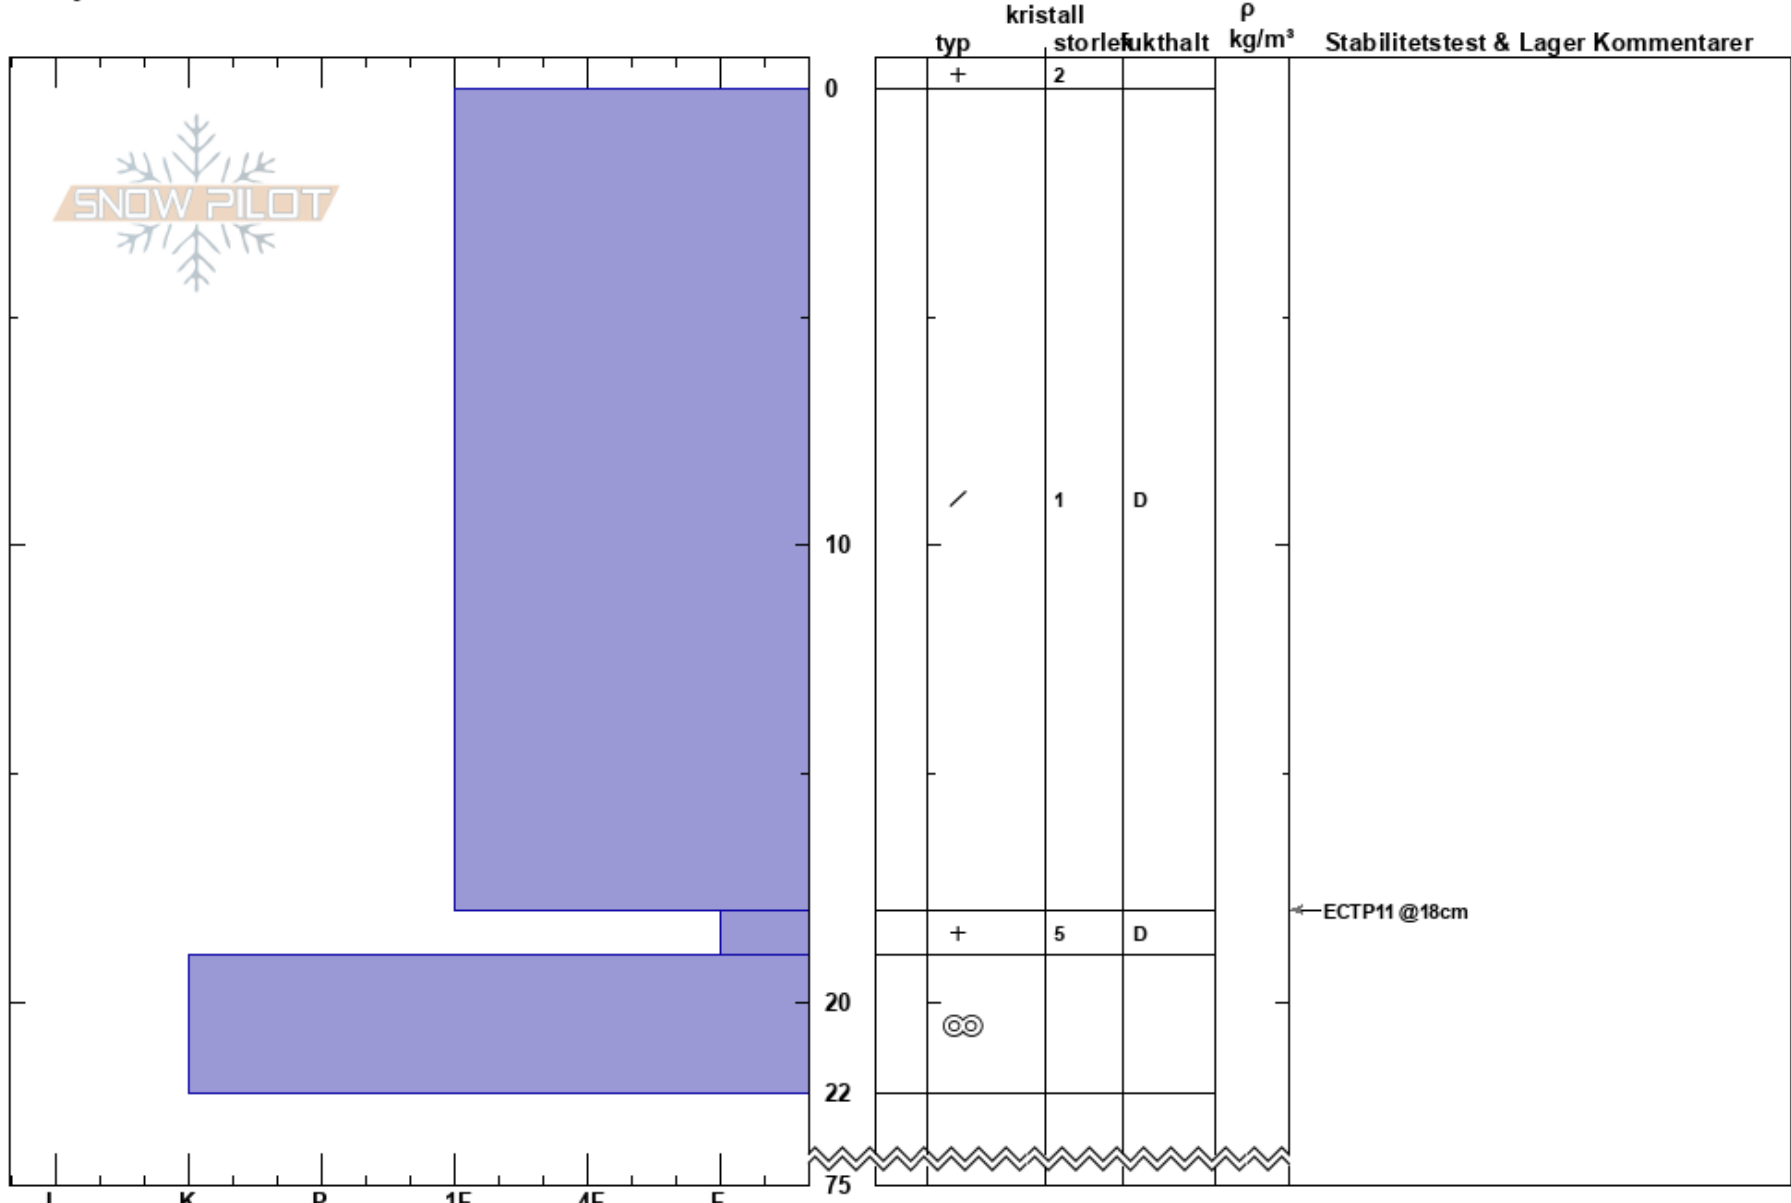

Tväråvalvet Jonte Axelsson Sandström **Instabilitet:** HS:75 **Lager Kommentarer:**
 Åreskutan 31/03/2024 - 11:50 **Lufttemperatur:** -2°C **PF:** 10 18-19cm: mestorosväckandelagret
 Sweden **Koordinat:** 63.44140N, 13.09092E **Molnighet:** OVC
Höjd: 1271 m **Lutning:** 20° **Nederbörd:** S-1
Väderstreck: W **Snödrev:** yes **Vind:** E Svagvind (1-7m/s)

Detaljerna: Sprickbildningar; Färsk lavinaktivitet på annorlunda sluttningar; Skidspår på sluttning

Noteringar (beskrivning av terräng): Läsidå från E vind i ALP. Små fickor med drevsnö, annars blomkål