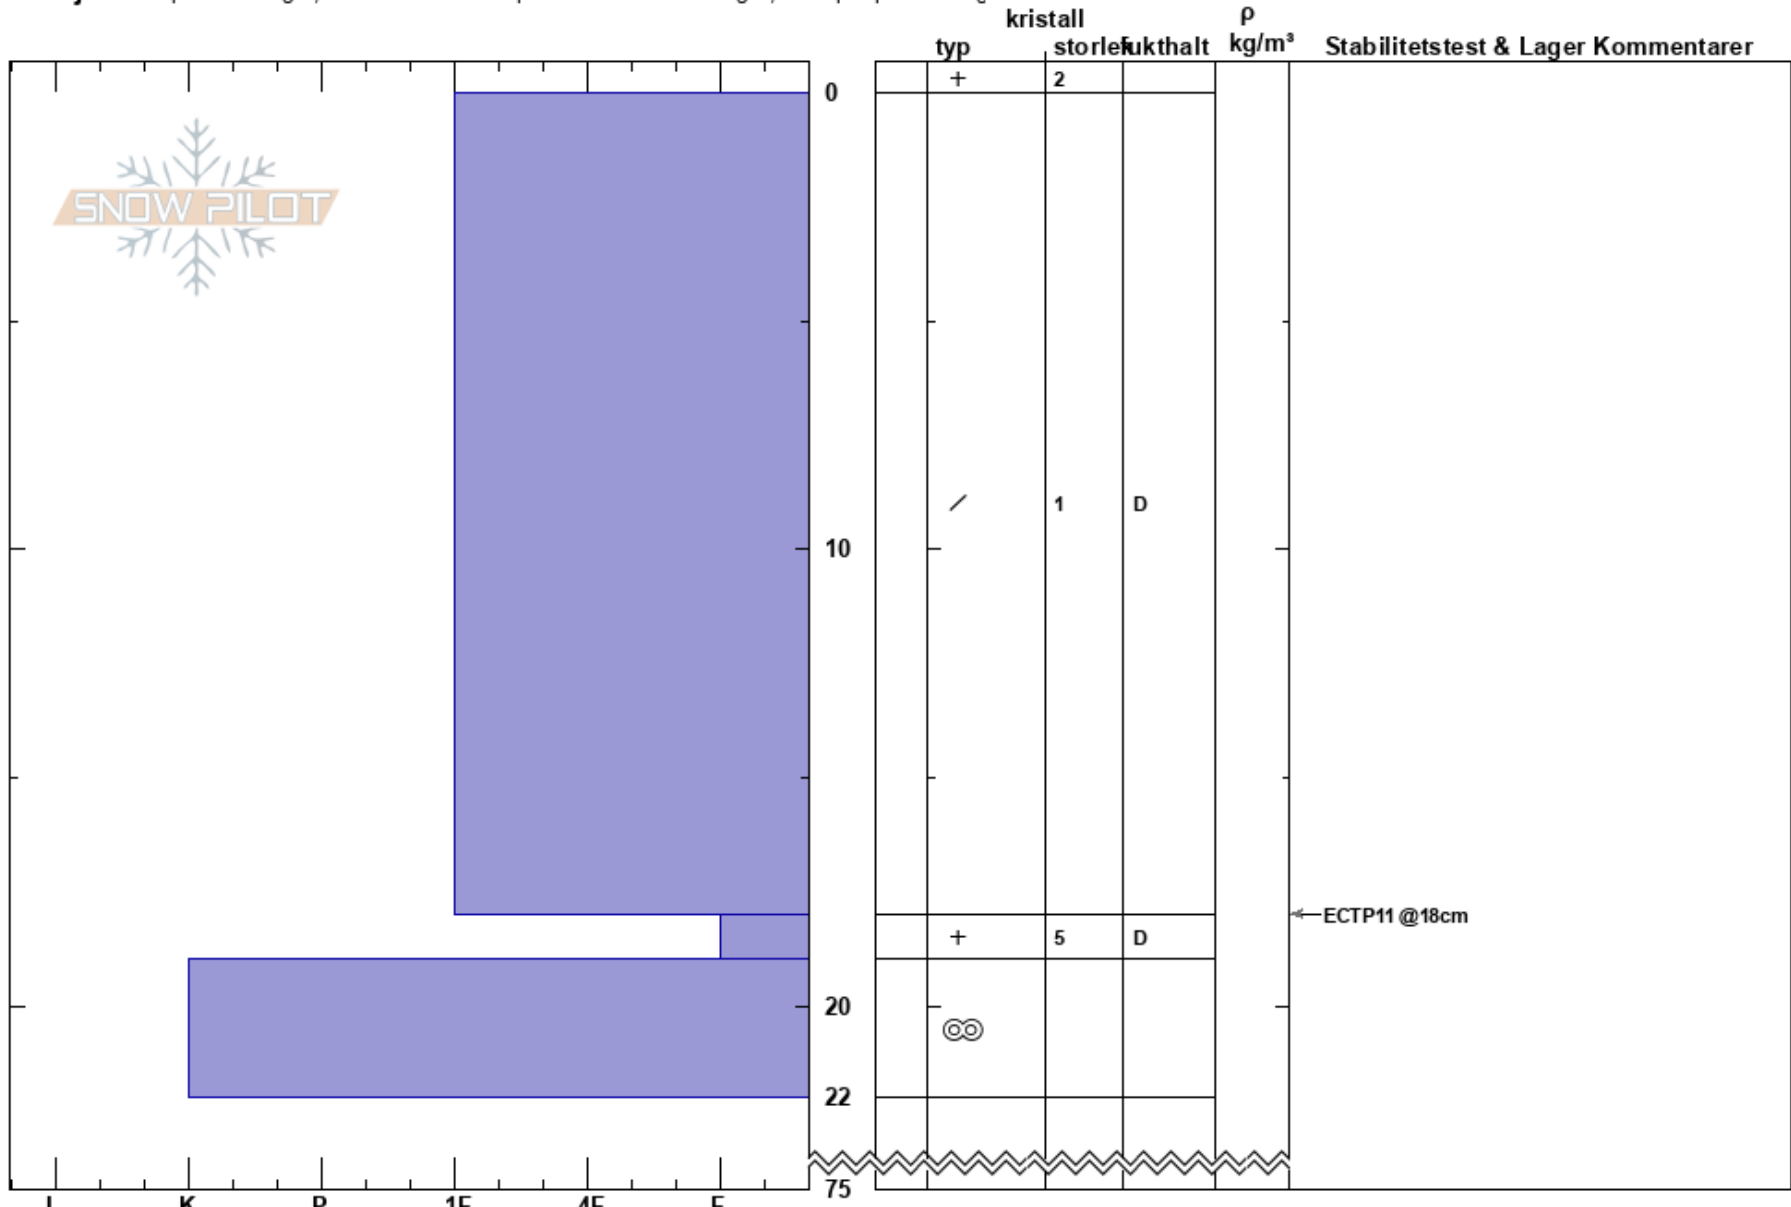

Tväråvalvet Jonte Axelsson Sandström **Instabilitet:** HS:75 **Lager Kommentarer:**
 Åreskutan 31/03/2024 - 11:50 **Lufttemperatur:** -2°C **PF:** 10 18-19cm: mestorosväckandelagret
 Sweden **Koordinat:** 63.44140N, 13.09092E **Molnighet:** OVC
Höjd: 1271 m **Lutning:** 20° **Nederbörd:** S-1
Väderstreck: W **Snödrev:** yes **Vind:** E Svagvind (1-7m/s)

Detaljerna: Sprickbildningar; Färsk lavinaktivitet på annorlunda sluttningar; Skidspår på sluttning

Noteringar (beskrivning av terräng): Läsidå från E vind i ALP. Små fickor med drevsnö, annars blomkål