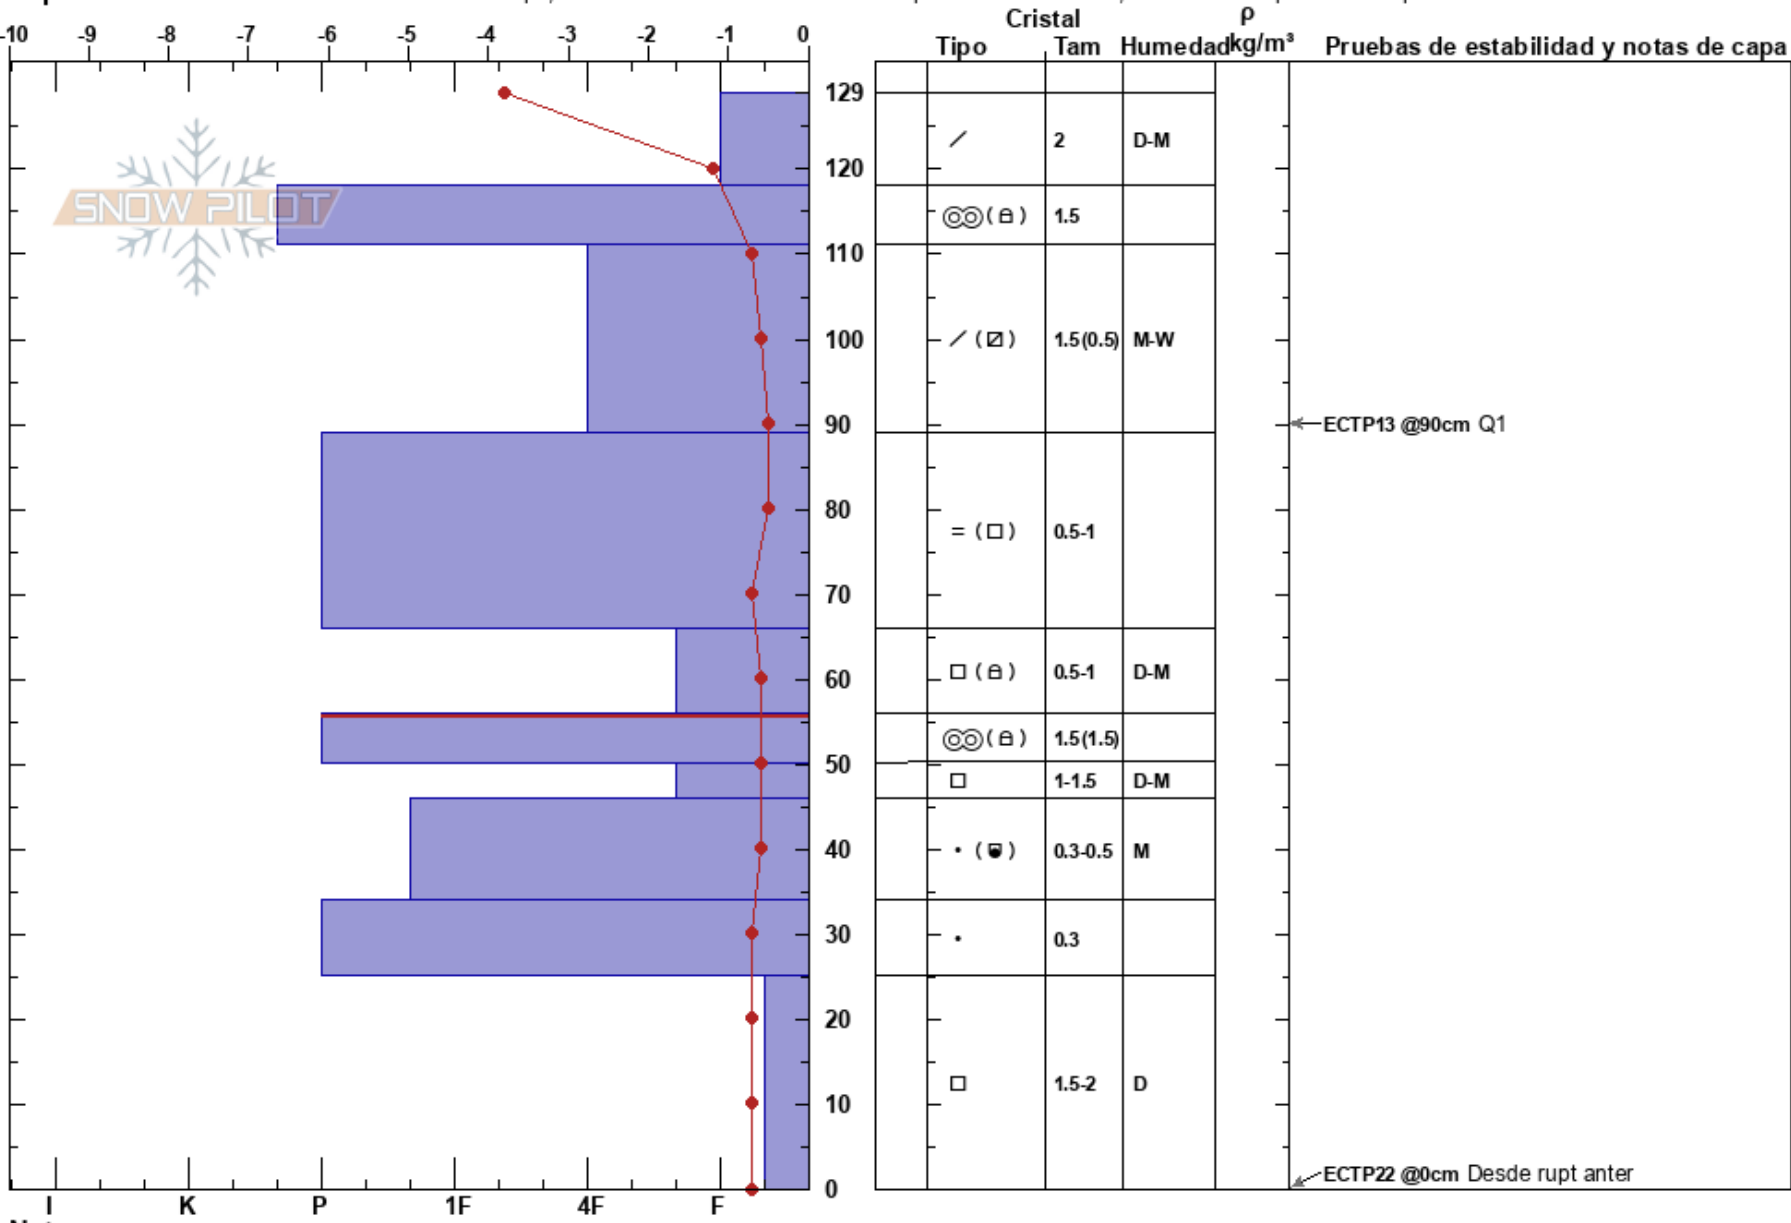

Clots de Ampriu
 Pirineos
 Spain
 Elevación: 2300 m
 Exposición: NE

Javier Acosta
 30/03/2024 - 10:30
 Coordinada: 31T 301702E 4713690N
 Ángulo de inclinación: 43°
 Carga del Viento: previamente

Estabilidad:
 Temp. del aire: -1°C
 Cielo: CLR
 Precipitación: NO
 Viento: NE Brisa leve

HS:129
 PF:20 56-50cm:Problematic layer
 PS:9

Específicas: Fosa cavada en un estación de esquí; Actividad reciente de avalancha en pendientes similares; En laderas de pistas de esquí

Notas: