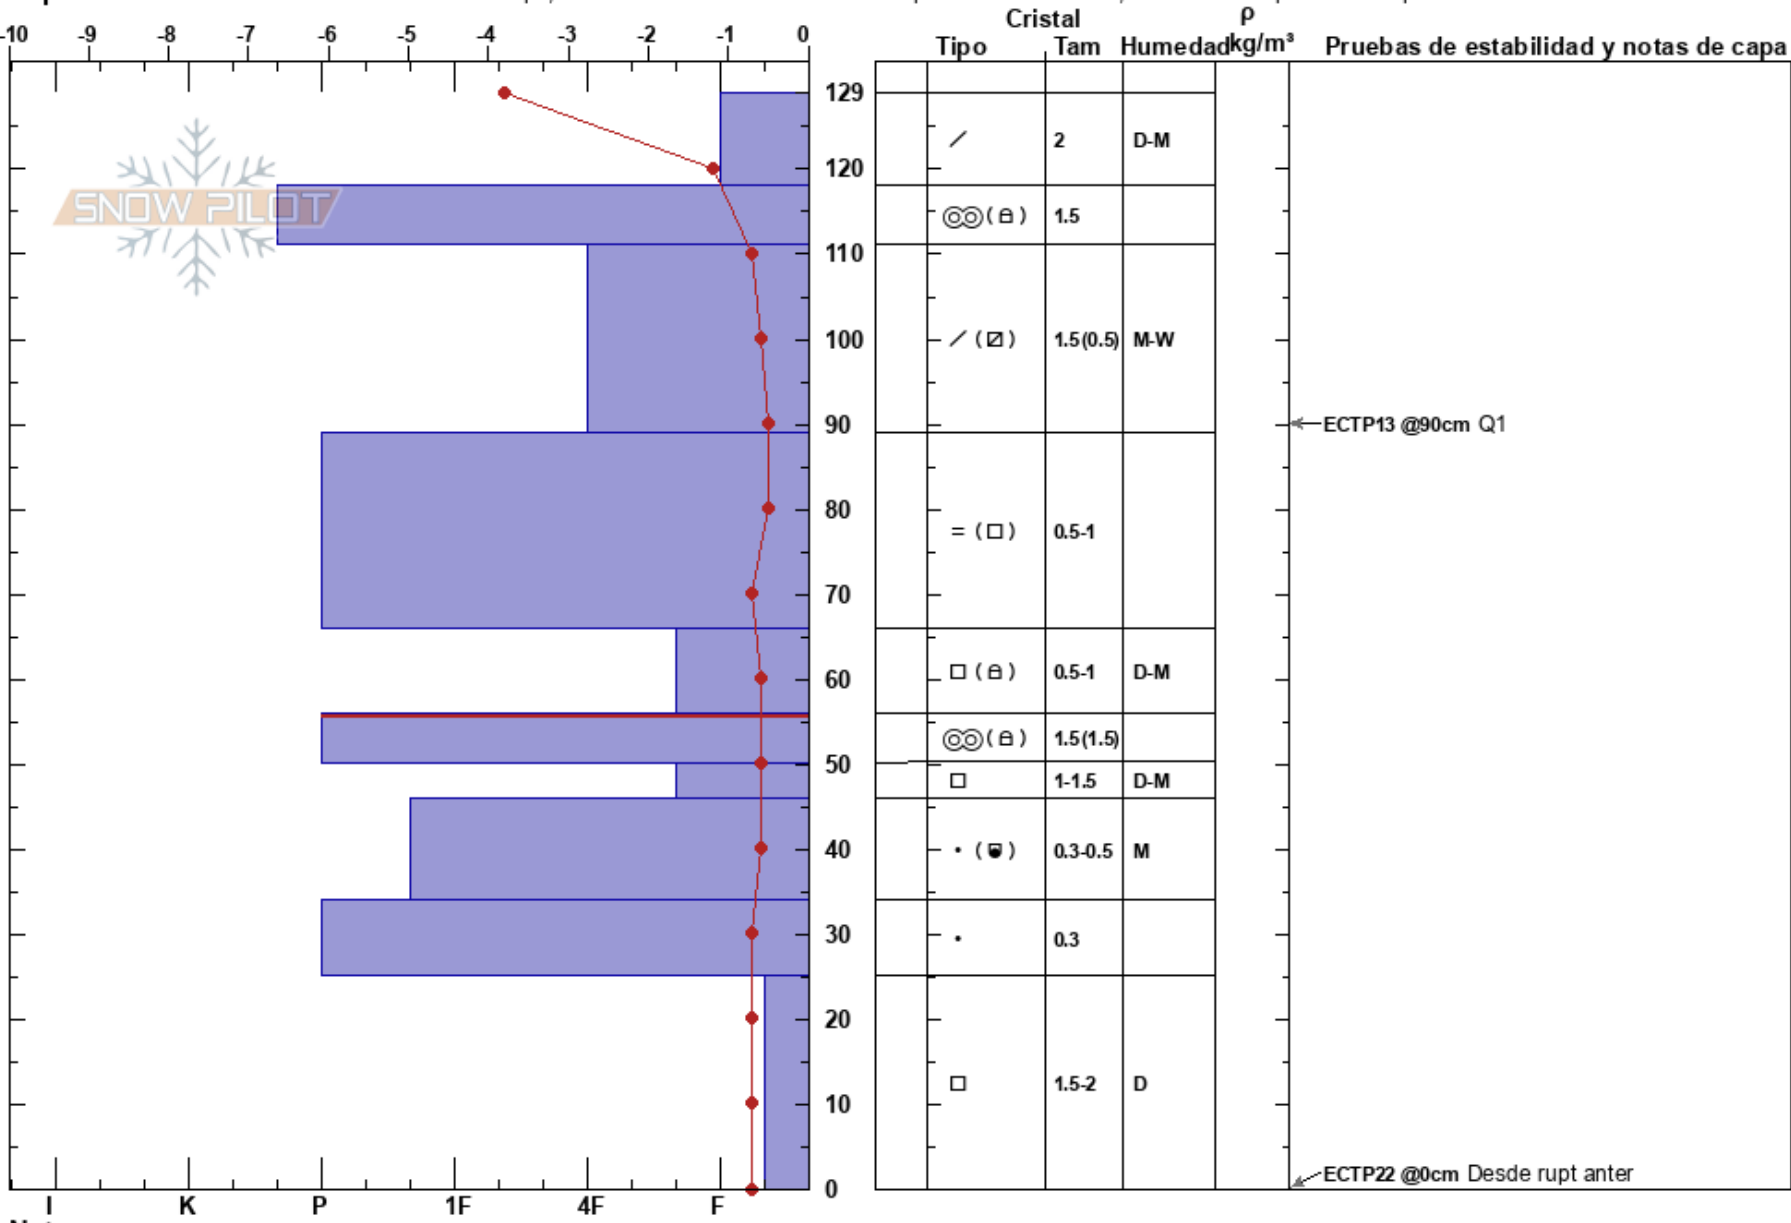

Clots de Ampriu  
 Pirineos  
 Spain  
 Elevación: 2300 m  
 Exposición: NE

Javier Acosta  
 30/03/2024 - 10:30  
 Coordinada: 31T 301702E 4713690N  
 Ángulo de inclinación: 43°  
 Carga del Viento: previamente

Estabilidad:  
 Temp. del aire: -1°C  
 Cielo: CLR  
 Precipitación: NO  
 Viento: NE Brisa leve

HS:129  
 PF:20 56-50cm:Problematic layer  
 PS:9

Específicas: Fosa cavada en un estación de esquí; Actividad reciente de avalancha en pendientes similares; En laderas de pistas de esquí