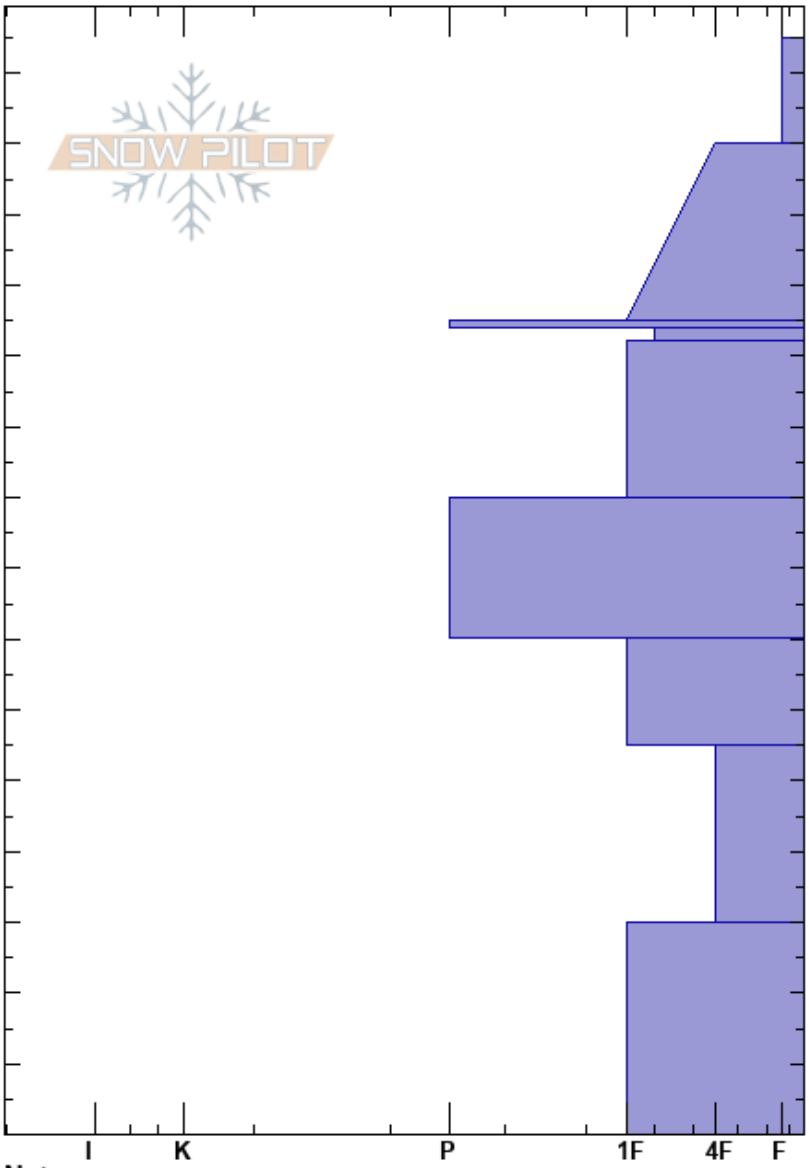

Zuma NW NTL  
 Vail/Summit County  
 CO  
**Elevation:** 11400 ft  
**Aspect:** 315°  
**Specifics:**

Jason Konigsberg  
 02/06/2018 - 12:00pm  
**Co-ord:** 39.59239N, -105.84836W  
**Slope Angle:** 32°  
**Wind Loading:**

**Stability:**  
**Air Temperature:**  
**Sky Cover:**  
**Precipitation:**  
**Wind:**

**HS:** 155

**Layer Notes:**

Crystal Form	Crystal Size	Moisture	$\rho$ kg/m <sup>3</sup>	Stability tests & Layer comments
+				
/				
■				← ECTN12 @115cm
□				
□				
□				← ECTN17 @90cm
□				
^				
^				