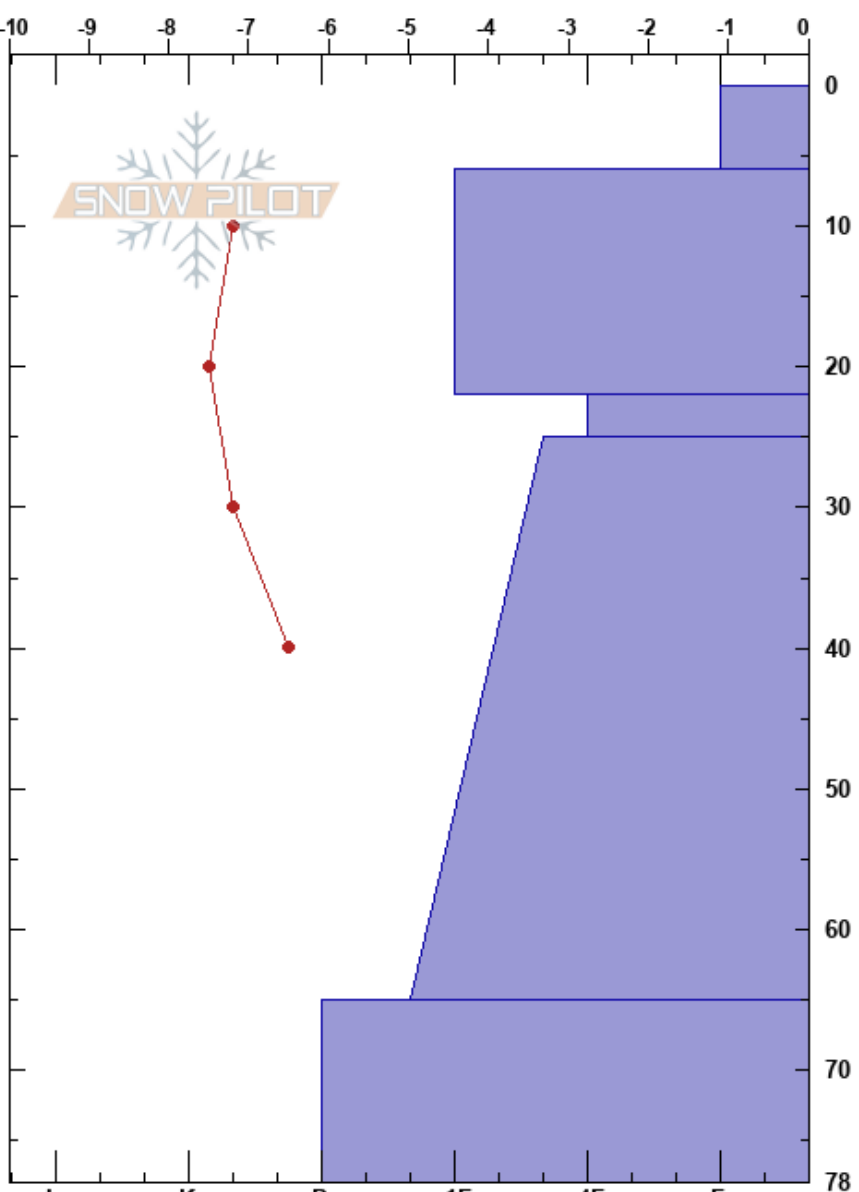

Nakeri V ALP  
 Abisko  
 Sweden  
 Höjd: 695 m  
 Väderstreck: NW

Gabriella lofe  
 30/03/2024 - 12:00  
 Koordinat: 33W 695598E 7572838N  
 Lutning: 28°  
 Snödrov: yes

Instabilitet  
 Lufttemperatur: -5.8°C  
 Molnighet: OVC  
 Nederbörd: S-1  
 Vind: SE Måttlig vind (8-11 m/s)

HS:87  
 PF:5  
 Lager Kommentarer: 65-78cm: kompakt laminerat

Detaljerna: Vi åkte skidor på sluttningen

typ	kristall storlek	fukthalt	$\rho$ kg/m <sup>3</sup>	Stabilitetstest & Lager Kommentarer
+				
+				
⊖				← ECTN21 @23cm på rundade fc
⊙(□)				65-78cm: kompakt laminerat

Noteringar (beskrivning av terräng): Alp. Konkav läformation bland stenskravel