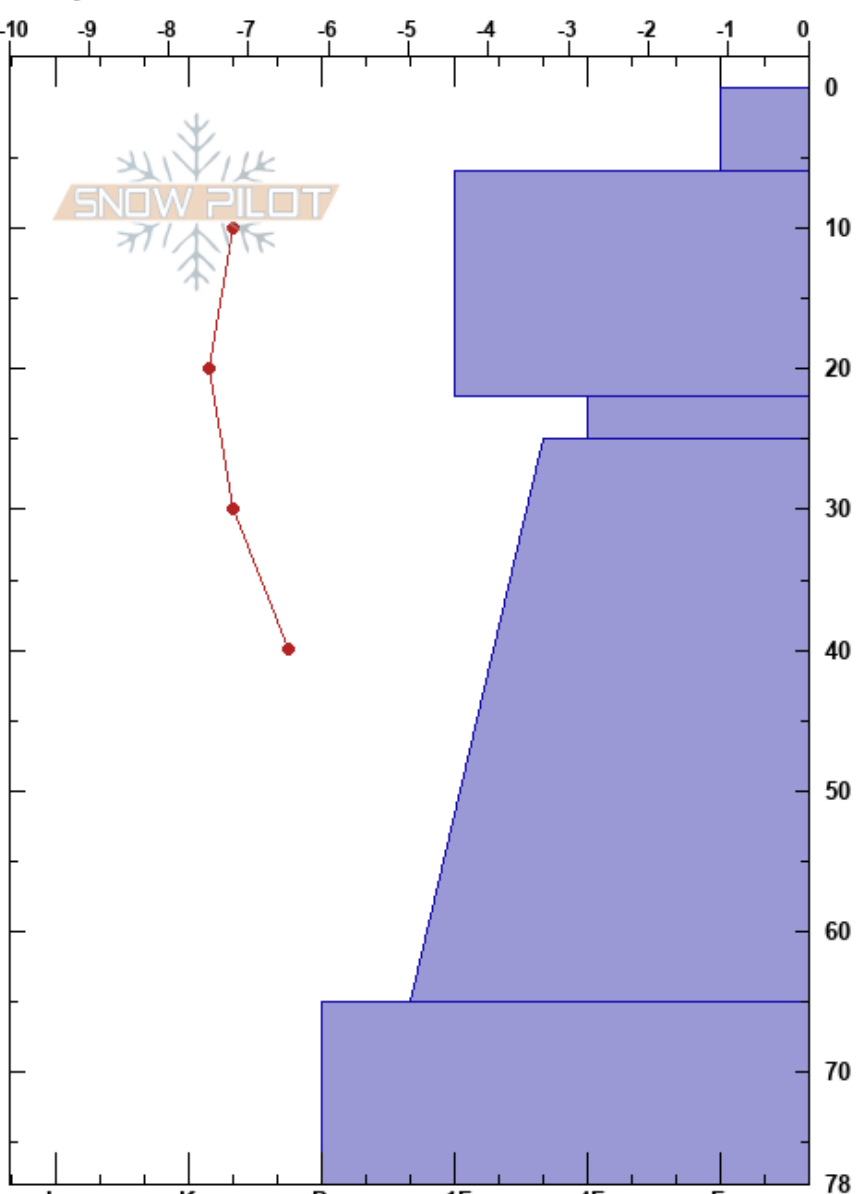

Nakeri V ALP  
 Abisko  
 Sweden  
 Höjd: 695 m  
 Väderstreck: NW

Gabriella lofe  
 30/03/2024 - 12:00  
 Koordinat: 33W 695598E 7572838N  
 Lutning: 28°  
 Snödrov: yes

Instabilitet  
 Lufttemperatur: -5.8°C  
 Molnighet: OVC  
 Nederbörd: S-1  
 Vind: SE Måttlig vind (8-11 m/s)

HS:87  
 PF:5  
 Lager Kommentarer: 65-78cm: kompakt laminerat

Detaljerna: Vi åkte skidor på slutningarna

typ	kristall storlek	fukthalt	$\rho$ kg/m <sup>3</sup>	Stabilitetstest & Lager Kommentarer
+				
+				
⊖				← ECTN21 @23cm på rundade fc
⊙(□)				65-78cm: kompakt laminerat

Noteringar (beskrivning av terräng): Alp. Konkav läformation bland stenskravel