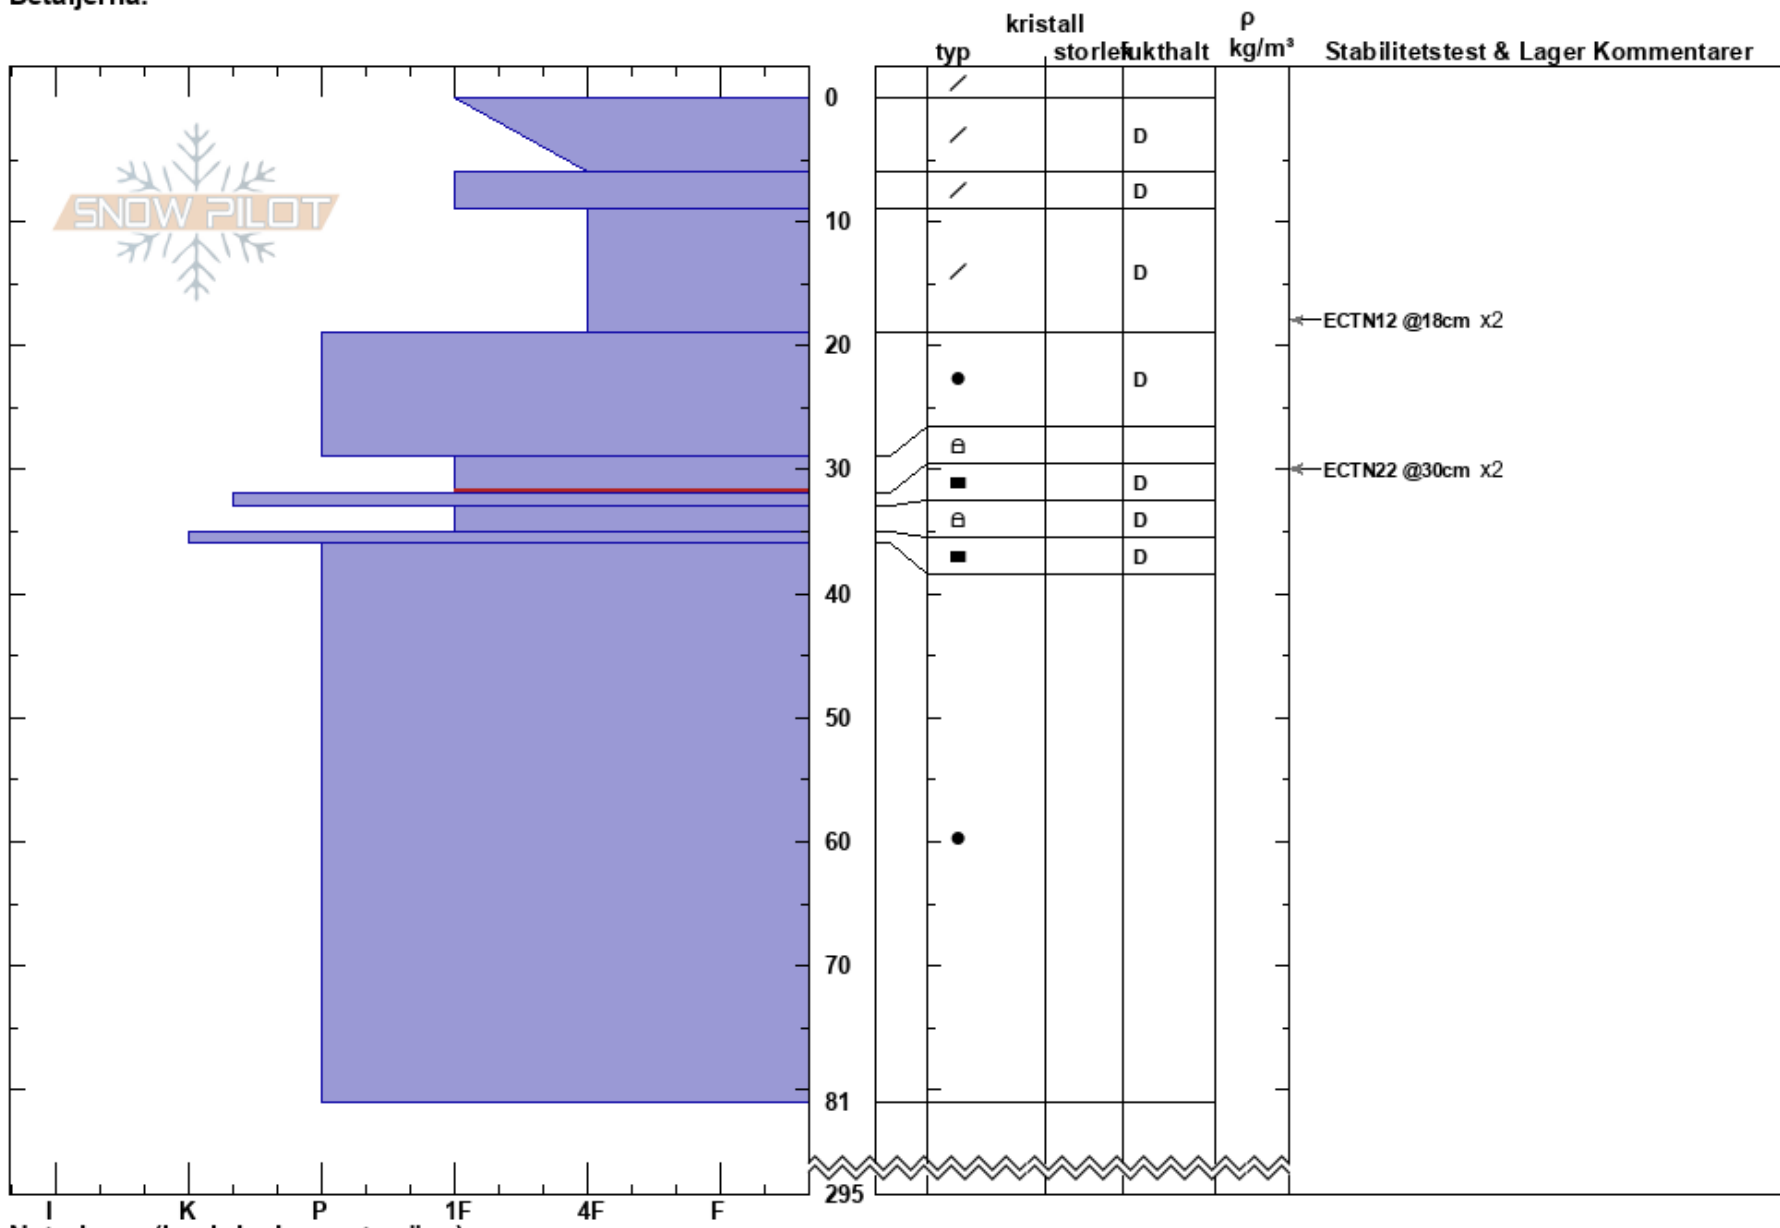

Skarsfjället S. Låg NV
Funäsfjällen
Sweden
Höjd: 1310 m
Väderstreck: NW
Detaljerna:

Albin Lärnefjord
30/03/2024 - 10:05
Koordinat: 62.78353N, 12.18611E
Lutning: 21°
Snödrev: no

Instabilitet:
Lufttemperatur:
Molnighet: CLR
Nederbörd: NO
Vind: SW Svagvind (1-7m/s)

HS:295
PF:10 29-32cm:mestorosväckandelagret

Lager Kommentarer:

Noteringar (beskrivning av terräng): Vid sidan av lavinterräng.