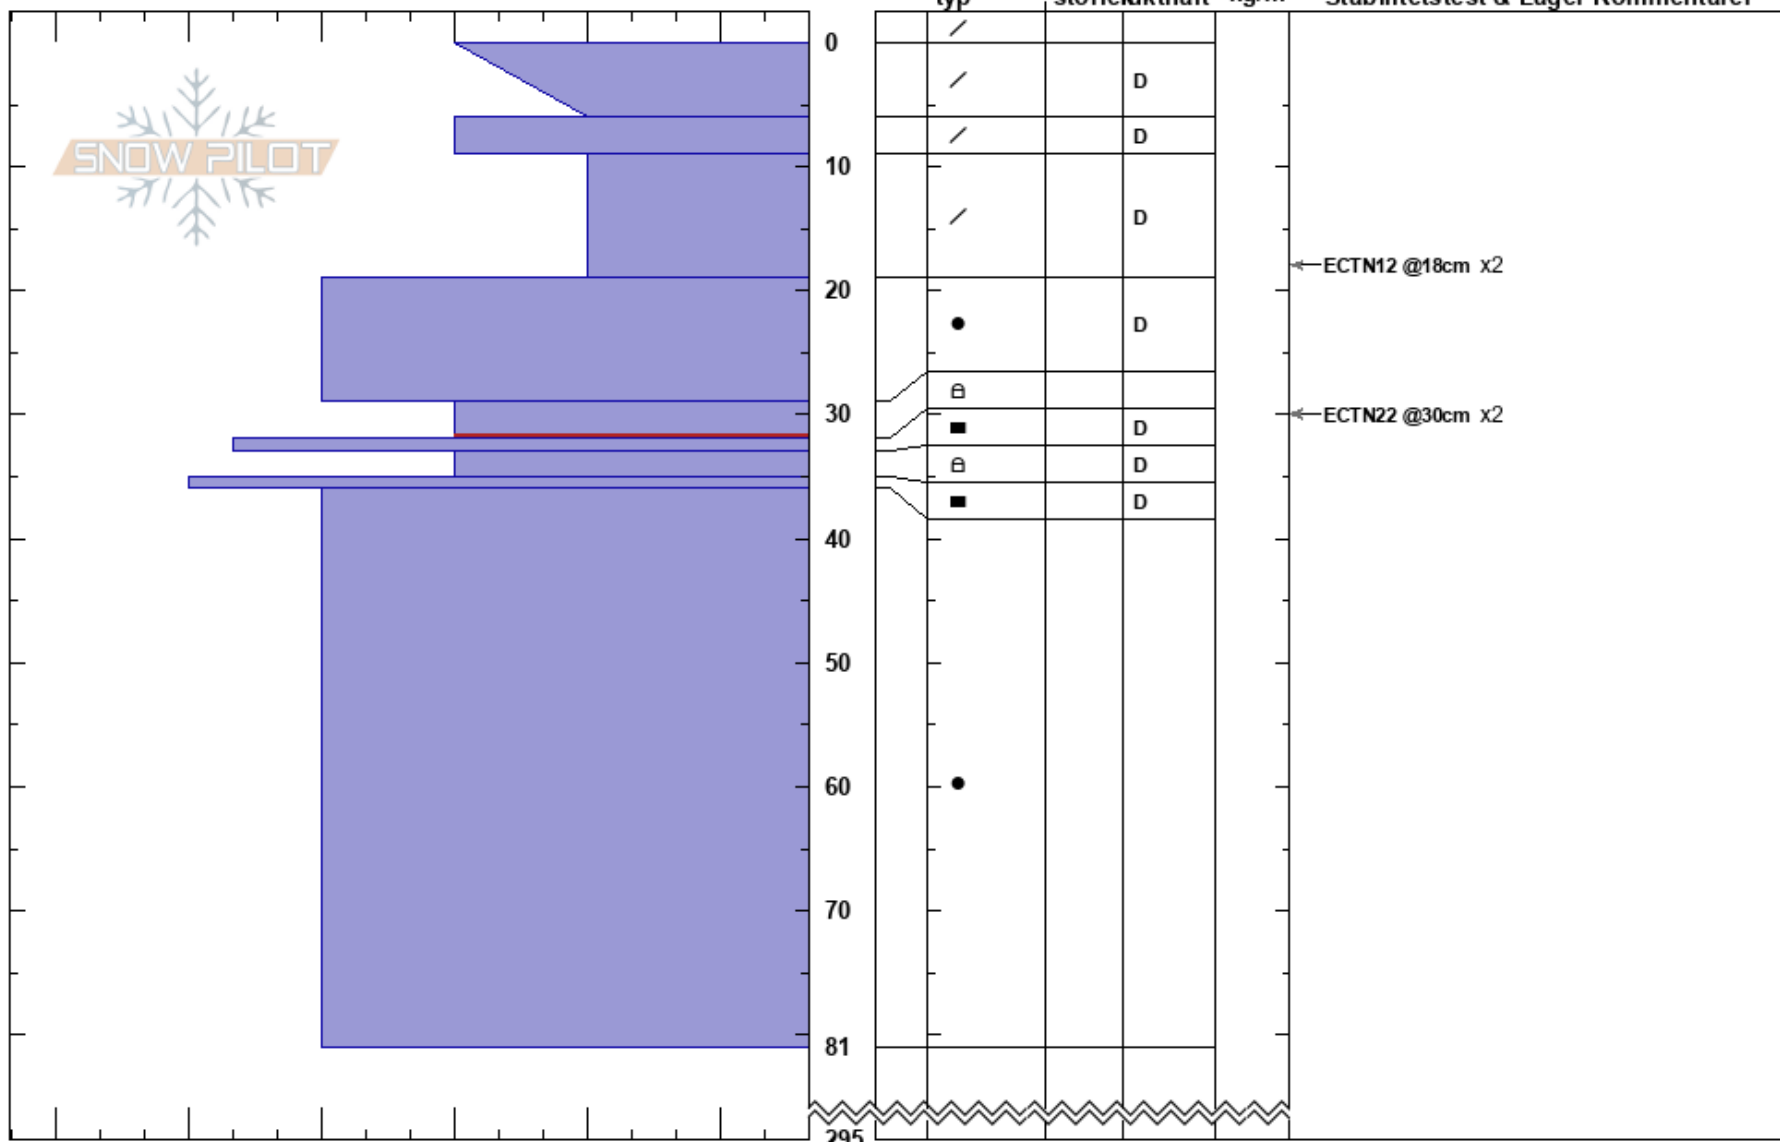

Skarsfjället S. Låg NV
 Funäsfjällen
 Sweden
 Höjd: 1310 m
 Väderstreck: NW
 Detaljerna:

Albin Lärnefjord
 30/03/2024 - 10:05
 Koordinat: 62.78353N, 12.18611E
 Lutning: 21°
 Snödrev: no

Instabilitet:
 Lufttemperatur:
 Molnighet: CLR
 Nederbörd: NO
 Vind: SW Svagvind (1-7m/s)

HS:295
 PF:10 29-32cm:mestorosväckandelagret

Lager Kommentarer:
 ρ
 kg/m³
 Stabilitetstest & Lager Kommentarer

Noteringar (beskrivning av terräng): Vid sidan av lavinterräng.