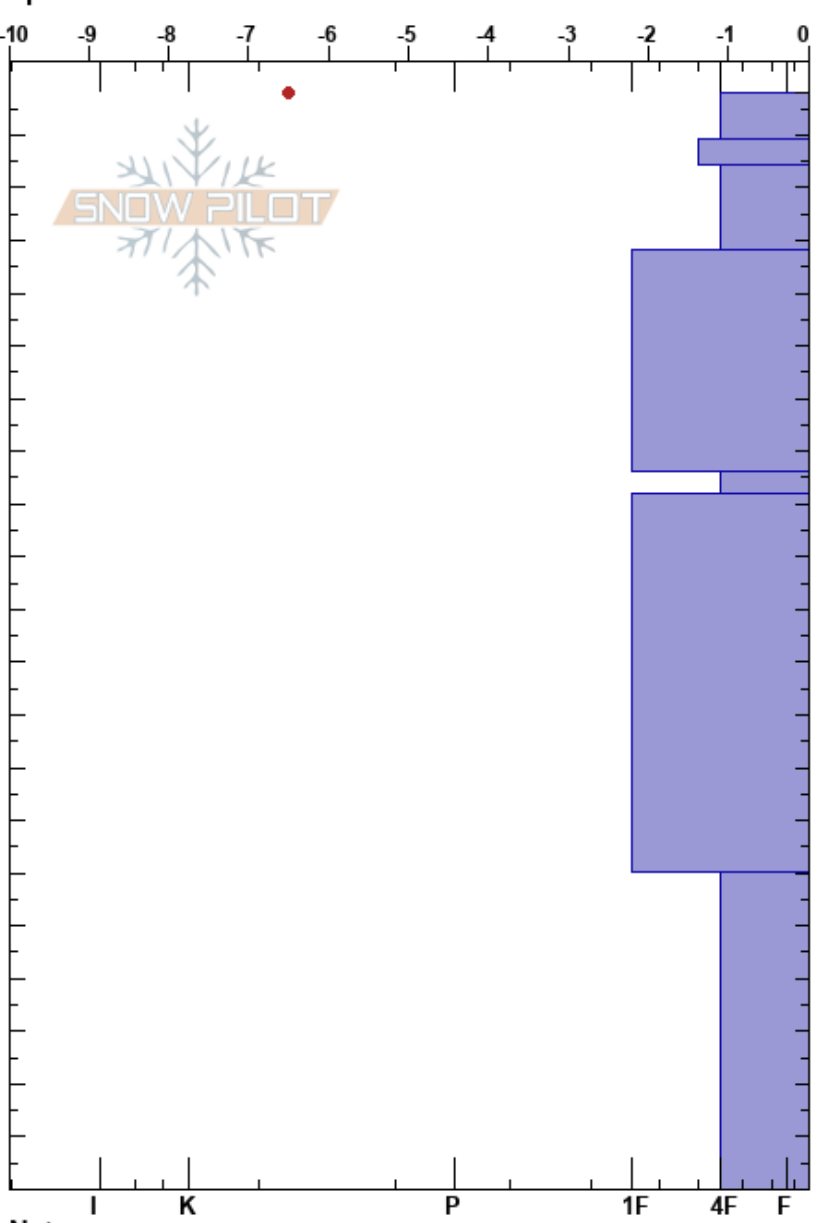

Gash S Bowl  
 Bitterroot  
 MT  
 Elevation: 8182 ft  
 Aspect: SE  
 Specifics:

Payton Schiff  
 03/29/2024 - 2:27pm  
 Co-ord: 11T 706877W 5144665N  
 Slope Angle:  
 Wind Loading: no

Stability:  
 Air Temperature: -4°C  
 Sky Cover: SCT  
 Precipitation: NO  
 Wind: N Calm

HS:208

Layer Notes:

Elevation (ft)	Crystal		Moisture	$\rho$ kg/m <sup>3</sup>	Stability tests & Layer comments
	Form	Size			
208	⚡	2.5			
200	/	0.1-0.5	D		
190	/	0.1-0.5	D		
180	/	0.1-0.5	D		
160	• (⊙)	0.1-0.5	D		
130	⊙		D		
100	• (■)	0.1-0.5	D		
30	□	2-3	D-M		