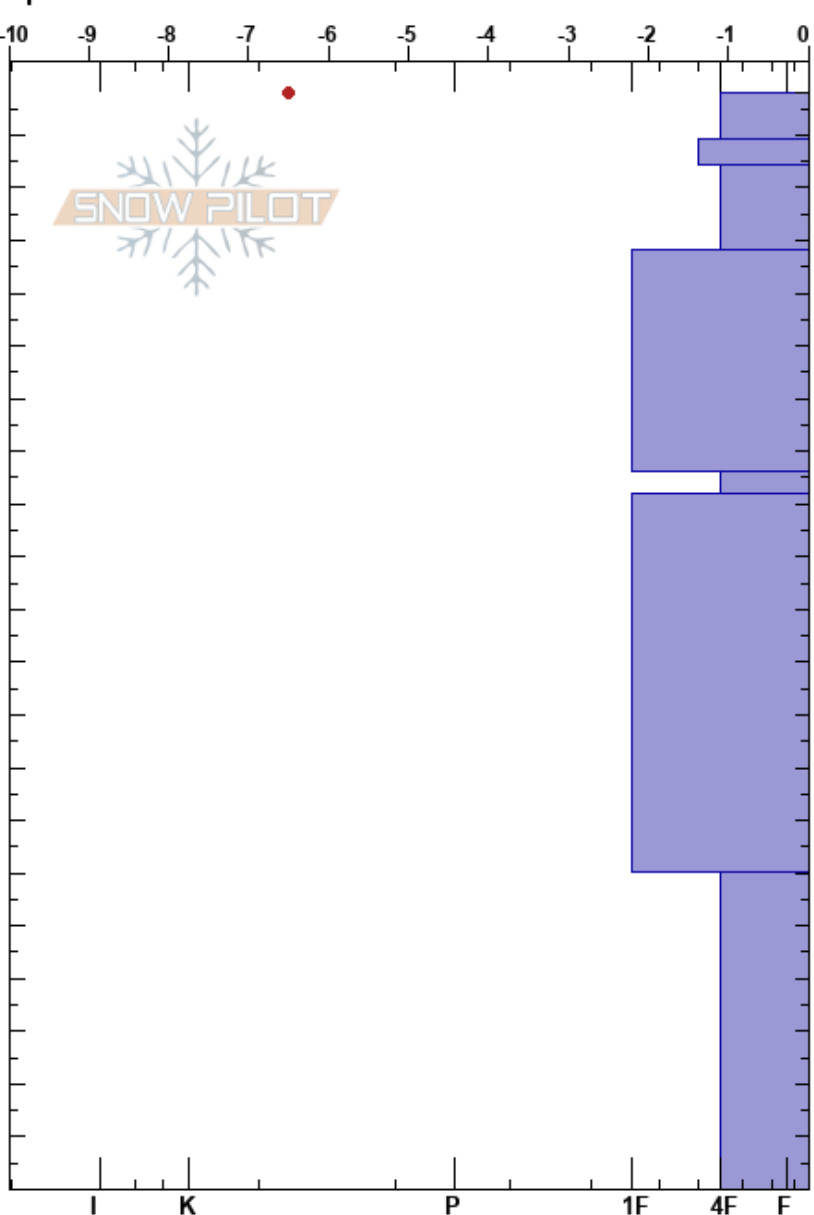

Gash S Bowl
 Bitterroot
 MT
 Elevation: 8182 ft
 Aspect: SE
 Specifics:

Payton Schiff
 03/29/2024 - 2:27pm
 Co-ord: 11T 706877W 5144665N
 Slope Angle:
 Wind Loading: no

Stability:
 Air Temperature: -4°C
 Sky Cover: SCT
 Precipitation: NO
 Wind: N Calm

HS:208

Layer Notes:

Elevation (ft)	Crystal		Moisture	ρ kg/m ³	Stability tests & Layer comments
	Form	Size			
208	⚡	2.5			
200	/	0.1-0.5	D		
190	/	0.1-0.5	D		
180	/	0.1-0.5	D		
160	• (⊙)	0.1-0.5	D		
130	⊙		D		
100	• (■)	0.1-0.5	D		
30	□	2-3	D-M		