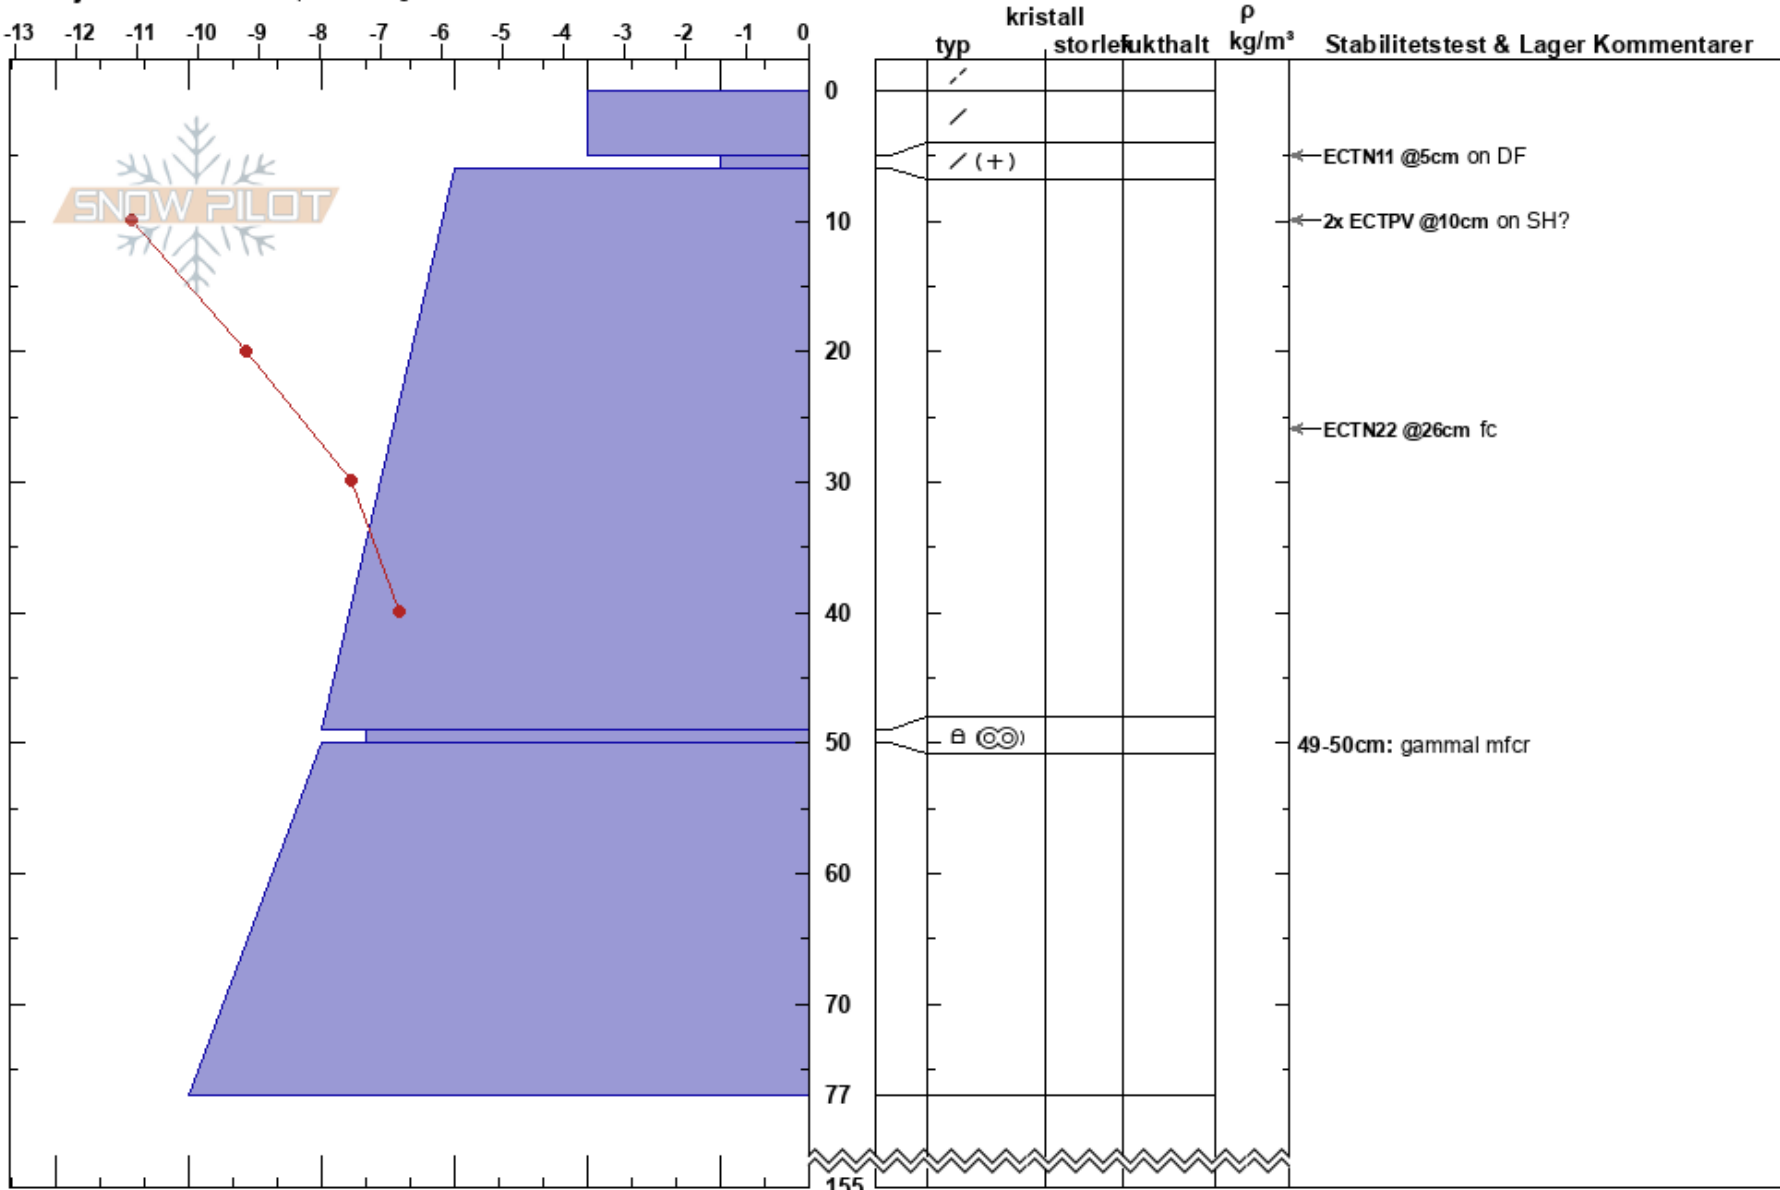

Kaisepakte Väst  
Abisko  
Sweden  
Höjd: 825 m  
Väderstreck: W

Gabriella Iofe  
29/03/2024 - 11:30  
Koordinat: 33W 675381E 7578580N  
Lutning: 27°  
Snödröj: yes

Instabilitet:  
Lufttemperatur: -7.5°C  
Molnighet: FEW  
Nederbörd: NO  
Vind: SE Strong

HS:155 Lager Kommentarer:

PF:20 49-50cm: gammal mfcr

Detaljerna: Vi åkte skidor på sluttingen

Noteringar (beskrivning av terräng): Konvex läformation. Tunt och isigt snötäcke runt omkring. Mycket sten runtom