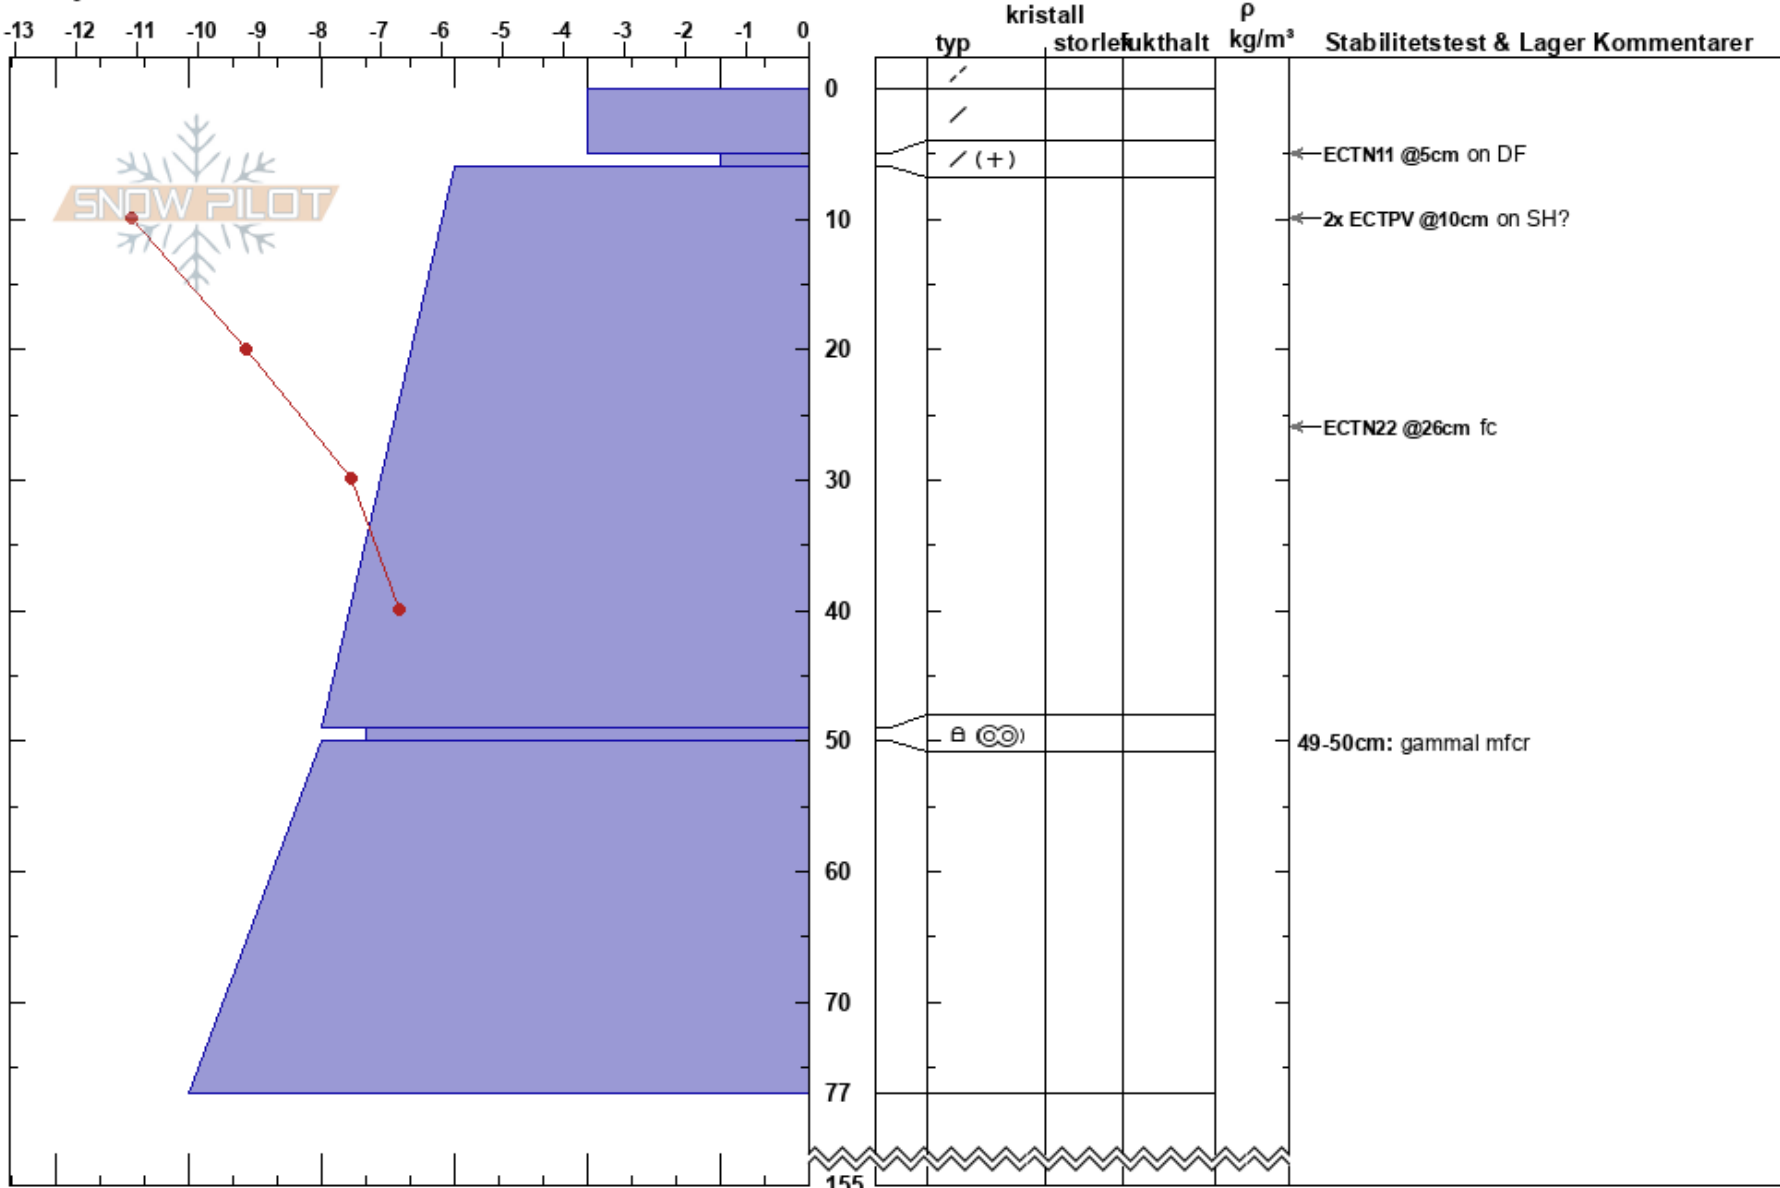

Kaisepakte Väst  
Abisko  
Sweden  
Höjd: 825 m  
Väderstreck: W

Gabriella Iofe  
29/03/2024 - 11:30  
Koordinat: 33W 675381E 7578580N  
Lutning: 27°  
Snödröj: yes

Instabilitet:  
Lufttemperatur: -7.5°C  
Molnighet: FEW  
Nederbörd: NO  
Vind: SE Strong

HS:155 Lager Kommentarer:

PF:20 49-50cm: gammal mfcr

Detaljerna: Vi åkte skidor på slutningarna

Noteringar (beskrivning av terräng): Konvex läformation. Tunt och isigt snötäcke runt omkring. Mycket sten runtom