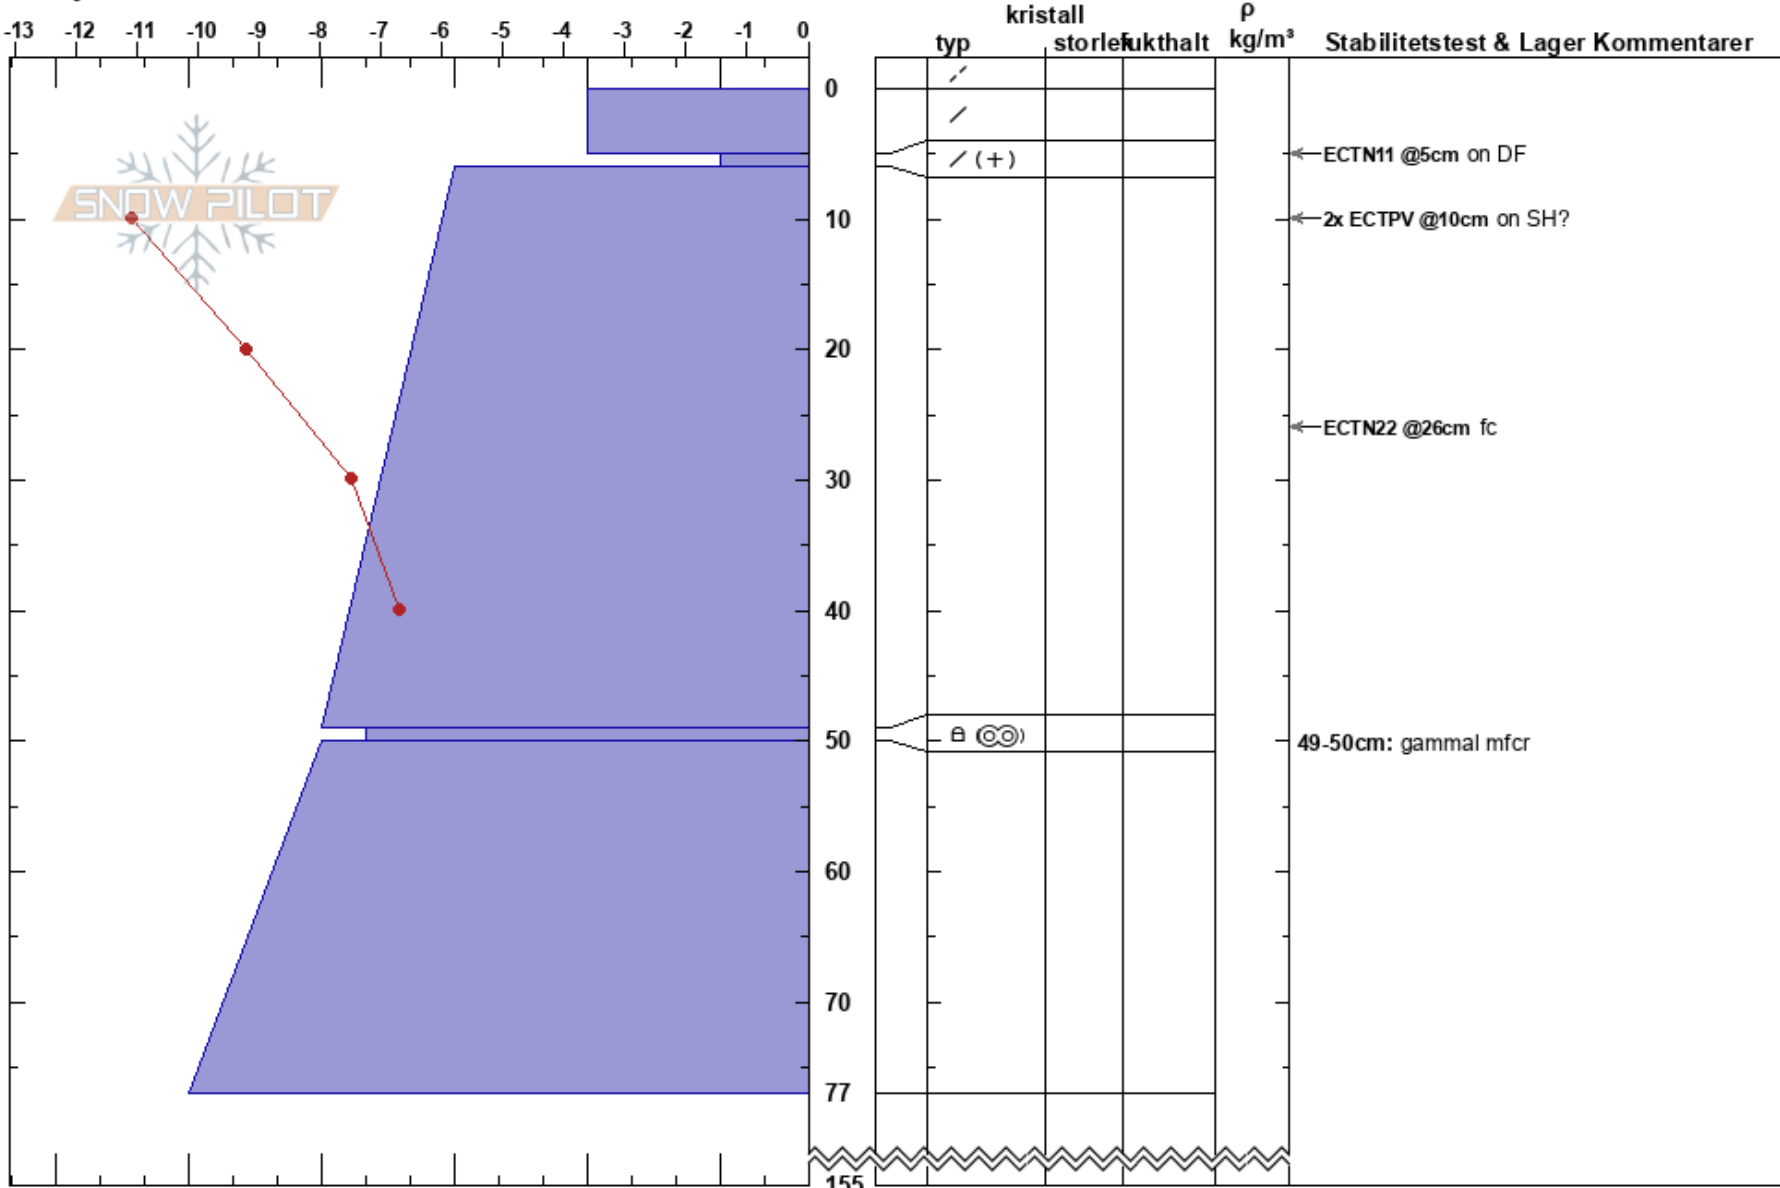

Kaisepakte Väst
Abisko
Sweden
Höjd: 825 m
Väderstreck: W

Gabriella Iofe
29/03/2024 - 11:30
Koordinat: 33W 675381E 7578580N
Lutning: 27°
Snödröj: yes

Instabilitet:
Lufttemperatur: -7.5°C
Molnighet: FEW
Nederbörd: NO
Vind: SE Strong

HS:155 Lager Kommentarer:

PF:20 49-50cm: gammal mfcr

Detaljerna: Vi åkte skidor på slutningarna

Noteringar (beskrivning av terräng): Konvex läformation. Tunt och isigt snötäcke runt omkring. Mycket sten runtom