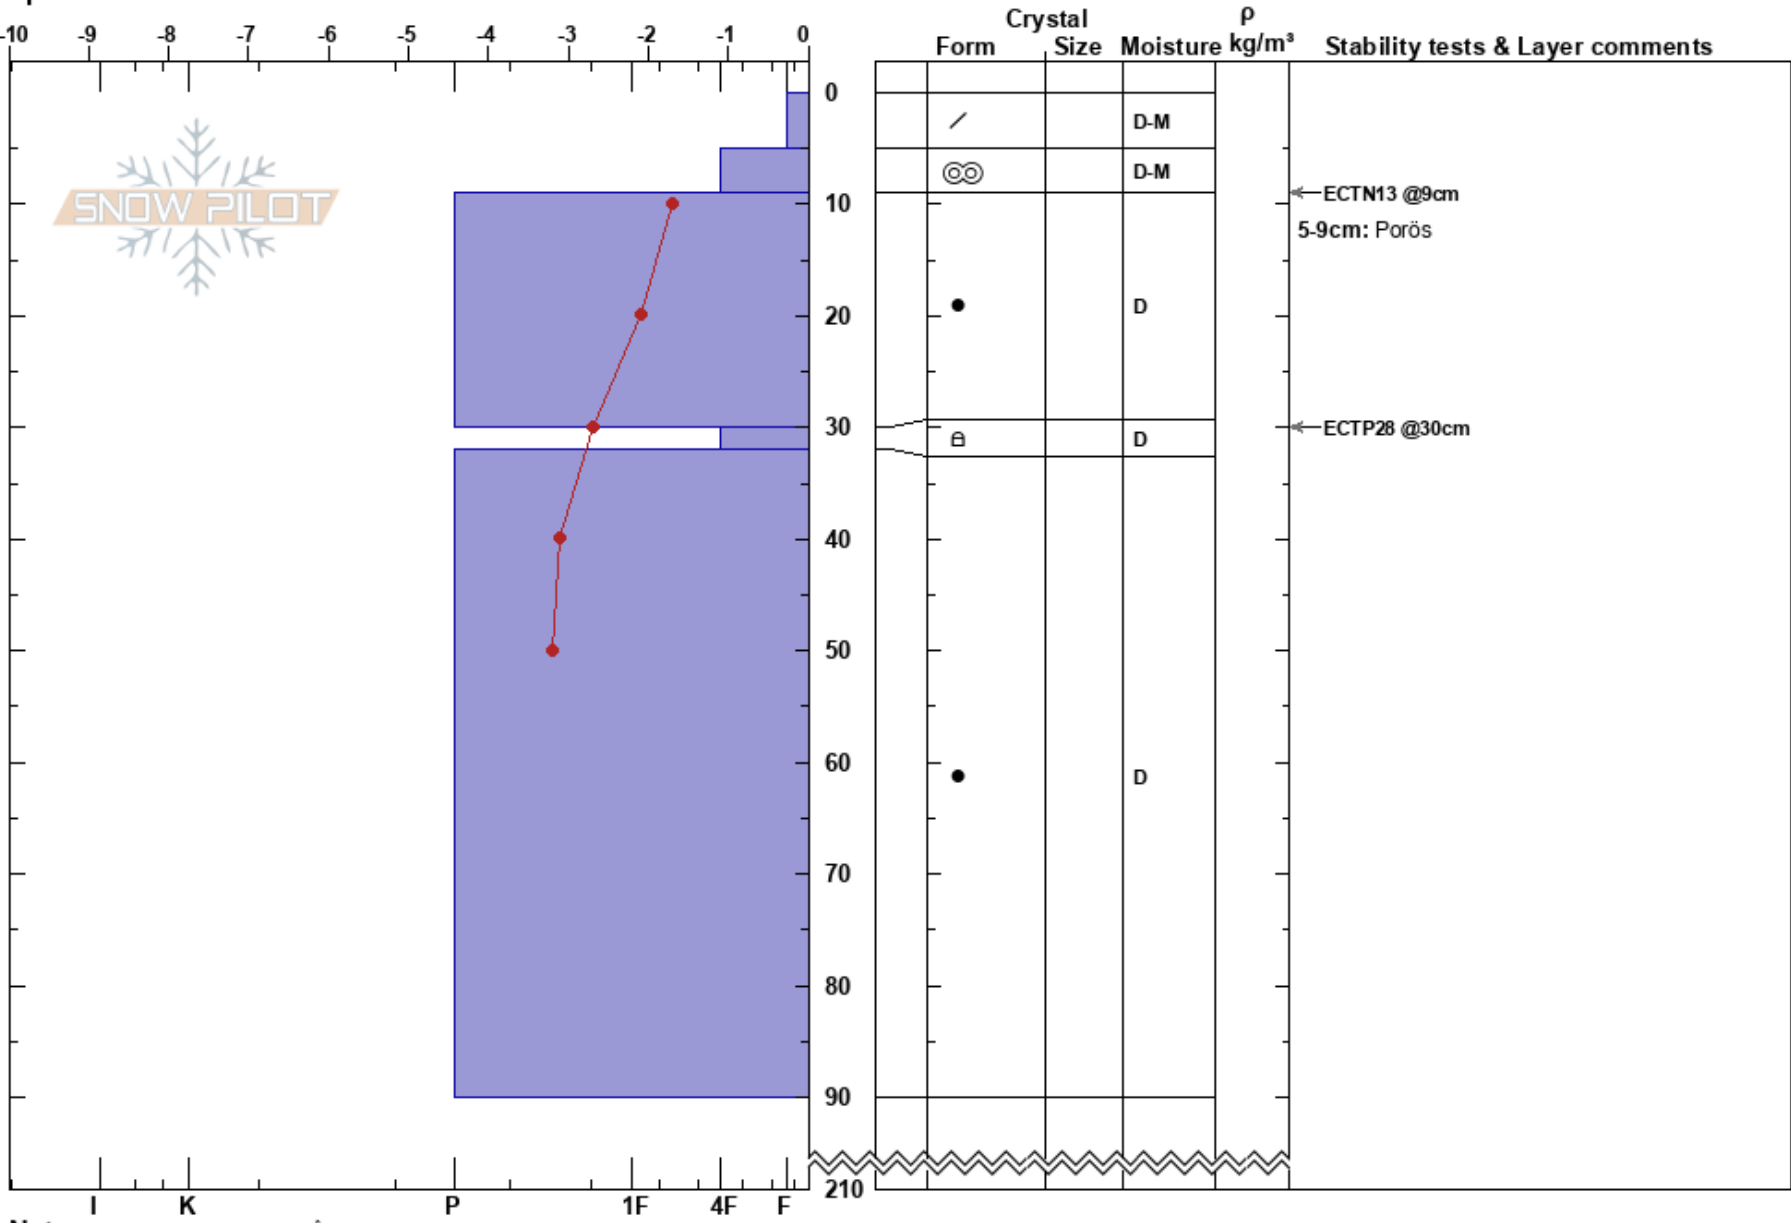

NO Småhamra TL
 Funäsfjällen
 Sweden
 Elevation: 956 m
 Aspect: NE
 Specifics:

John Wilcoxon
 29/03/2024 - 08:35
 Co-ord: 33V 3623 12E 6941055N
 Slope Angle: 20°
 Wind Loading: yes

Stability: Good HS:210
 Air Temperature: -0.5°C PF:5
 Sky Cover: OVC
 Precipitation: S1
 Wind: SE Moderate
 Layer Notes:
 5-9cm: Porös
 30-32cm: Problematic layer

Notes: OBJ: bedöm grad av återfrysning mellan ny och gammal snö. Stabilitetstest i drevsnöflak.