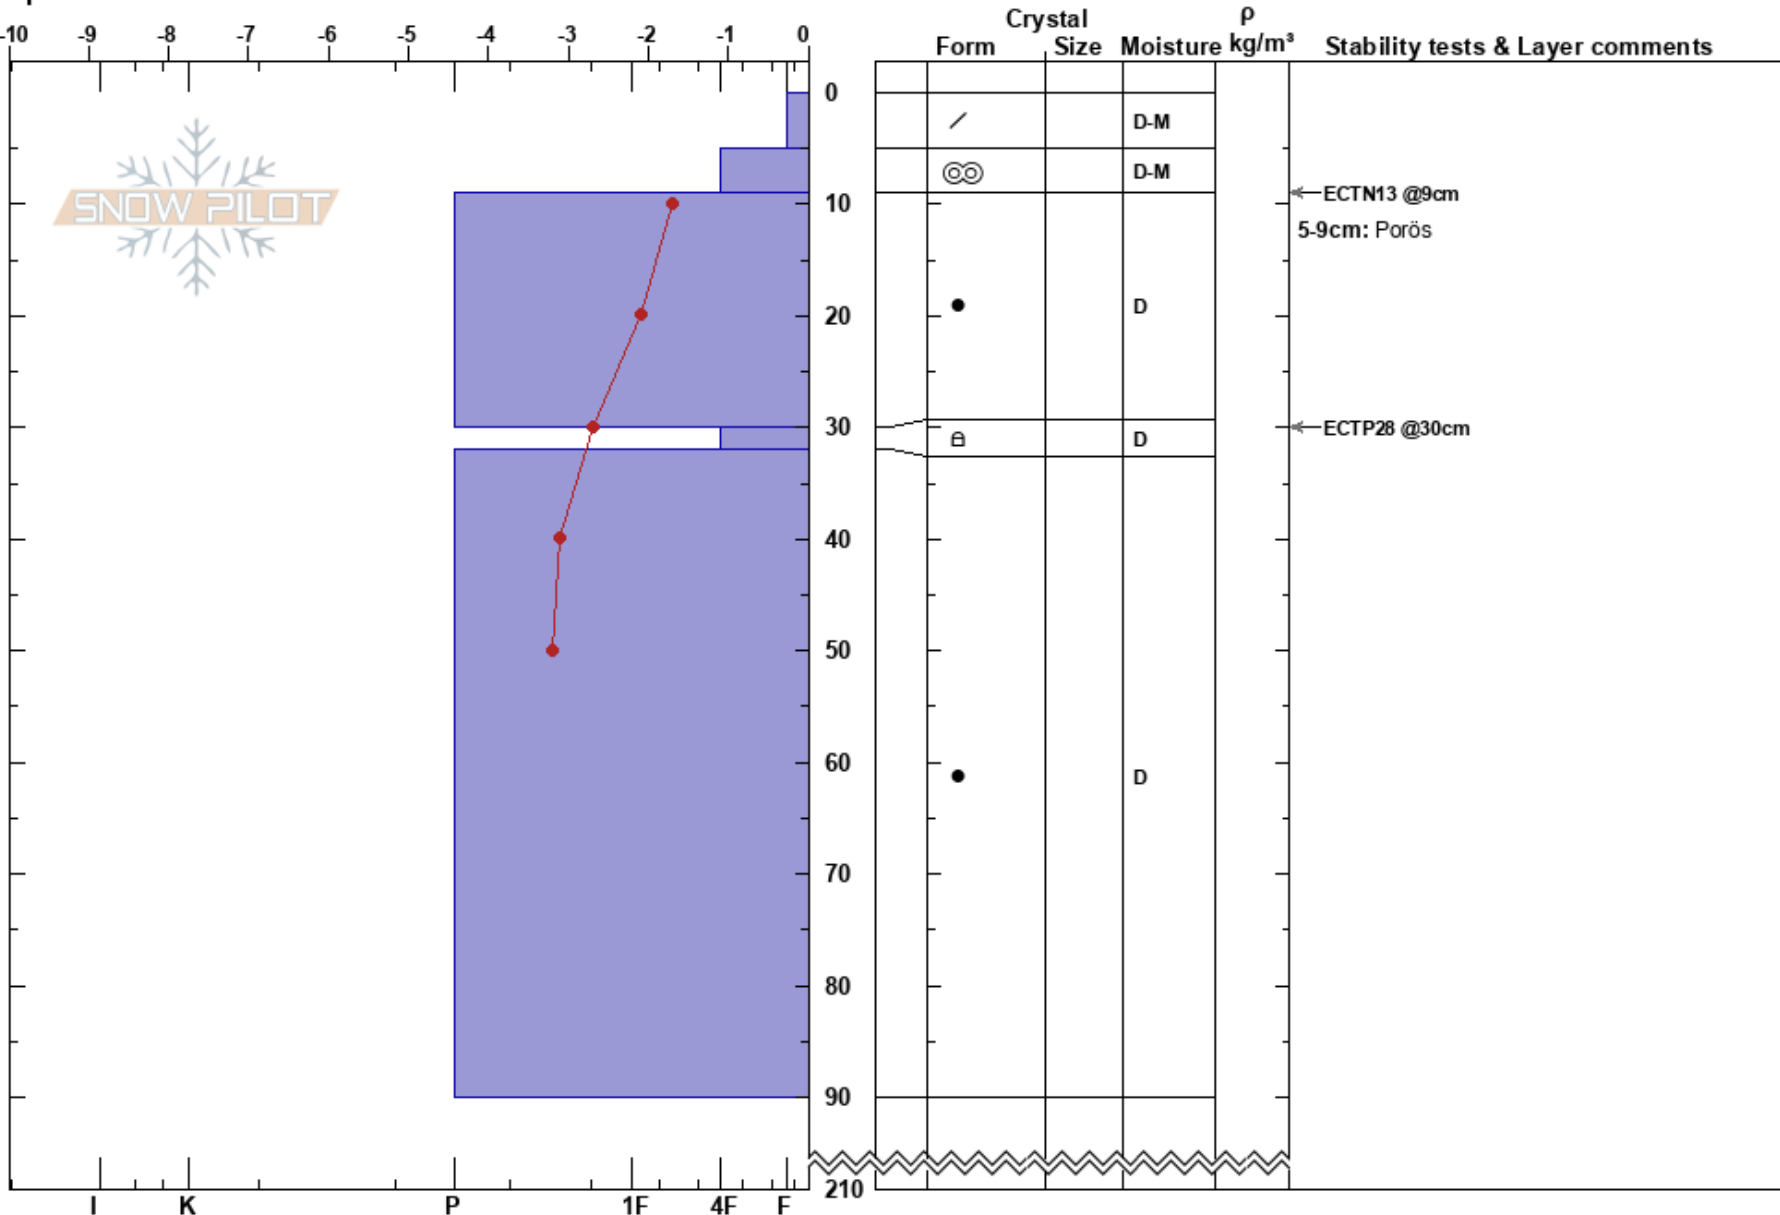

NO Småhamra TL
 Funäsfjällen
 Sweden
 Elevation: 956 m
 Aspect: NE
 Specifics:

John Wilcoxon
 29/03/2024 - 08:35
 Co-ord: 33V 3623 12E 6941055N
 Slope Angle: 20°
 Wind Loading: yes

Stability: Good HS:210
 Air Temperature: -0.5°C PF:5
 Sky Cover: OVC
 Precipitation: S1
 Wind: SE Moderate
 Layer Notes:
 5-9cm: Porös
 30-32cm: Problematic layer

Notes: OBJ: bedöm grad av återfrysning mellan ny och gammal snö. Stabilitetstest i drevsnöflak.