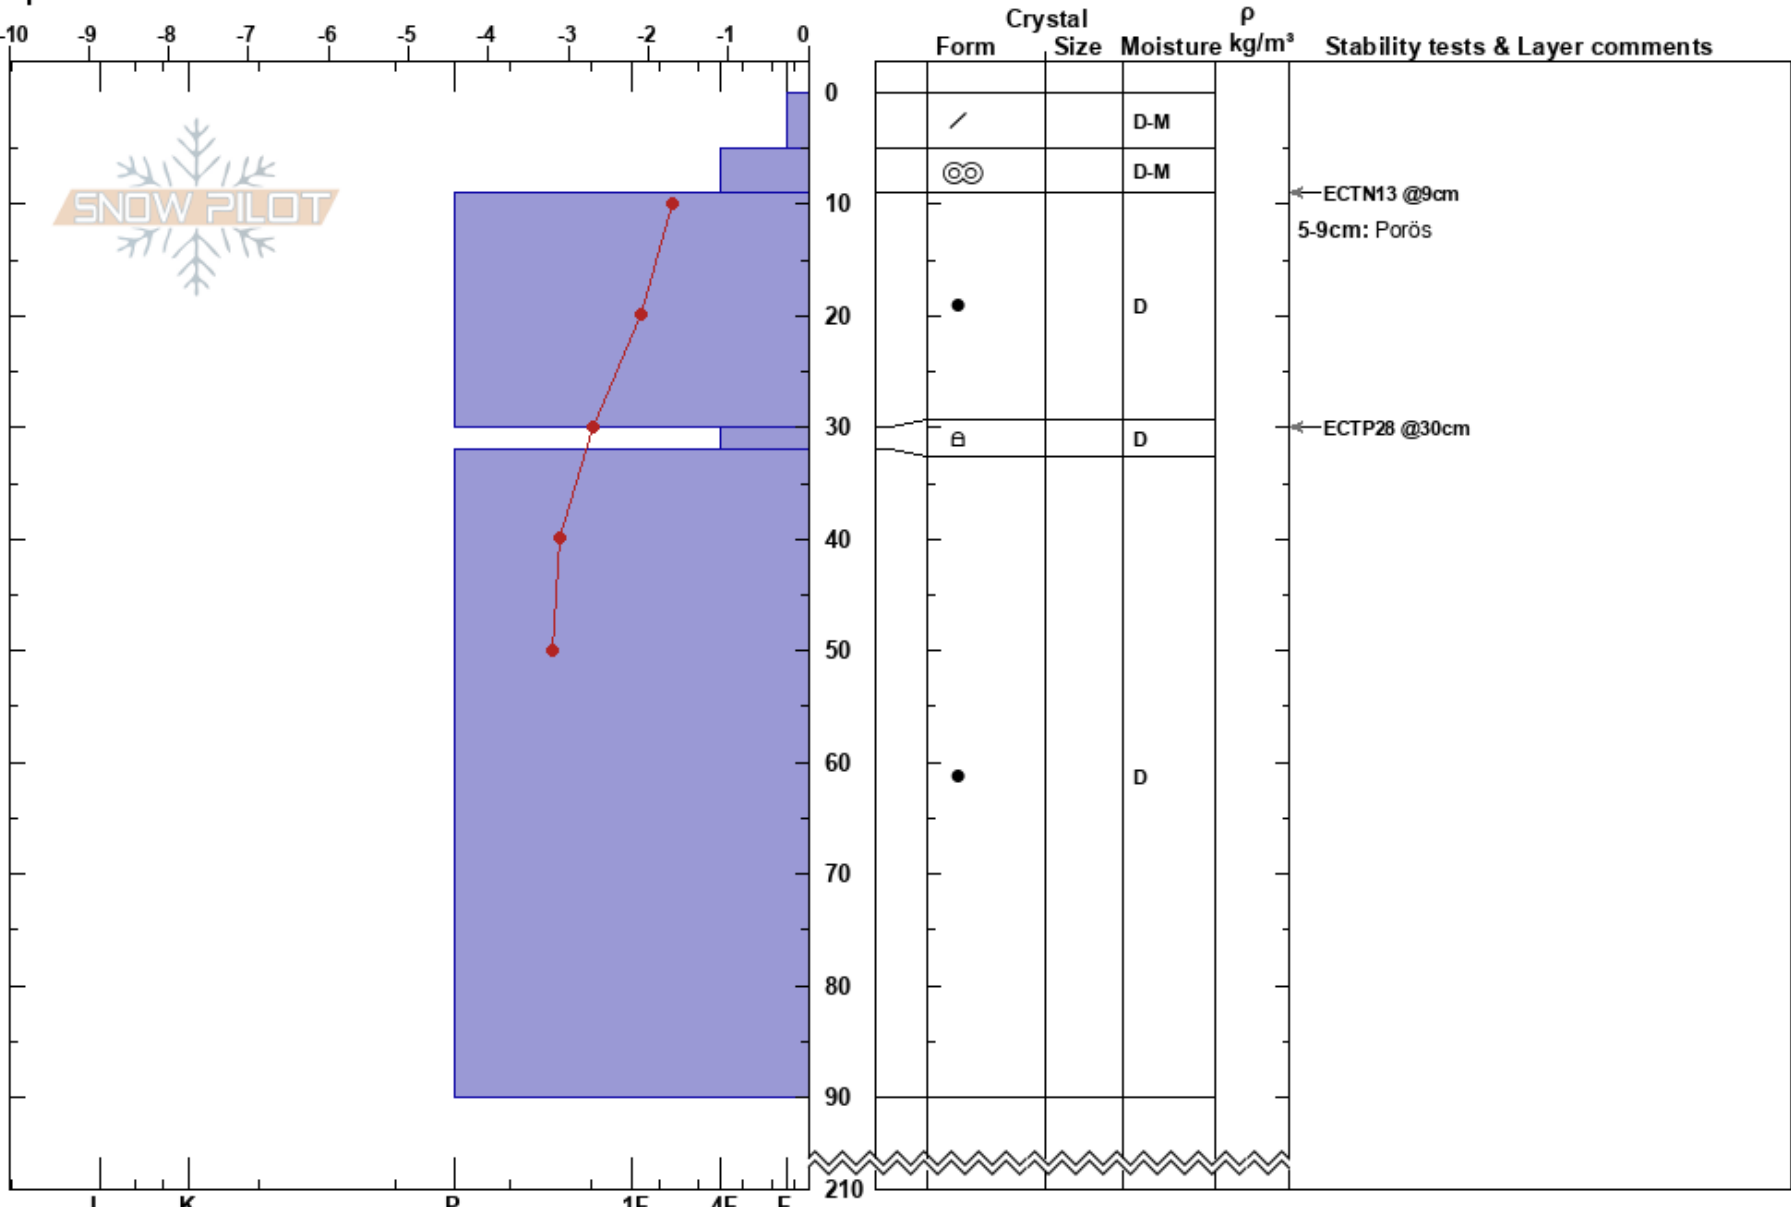

NO Småhamra TL
 Funäsfjällen
 Sweden
 Elevation: 956 m
 Aspect: NE
 Specifics:

John Wilcoxon
 29/03/2024 - 08:35
 Co-ord: 33V 3623 12E 6941055N
 Slope Angle: 20°
 Wind Loading: yes

Stability: Good HS:210
 Air Temperature: -0.5°C PF:5
 Sky Cover: OVC
 Precipitation: S1
 Wind: SE Moderate
 Layer Notes:
 5-9cm: Porös
 30-32cm: Problematic layer

Notes: OBJ: bedöm grad av återfrysning mellan ny och gammal snö. Stabilitetstest i drevsnöflak.