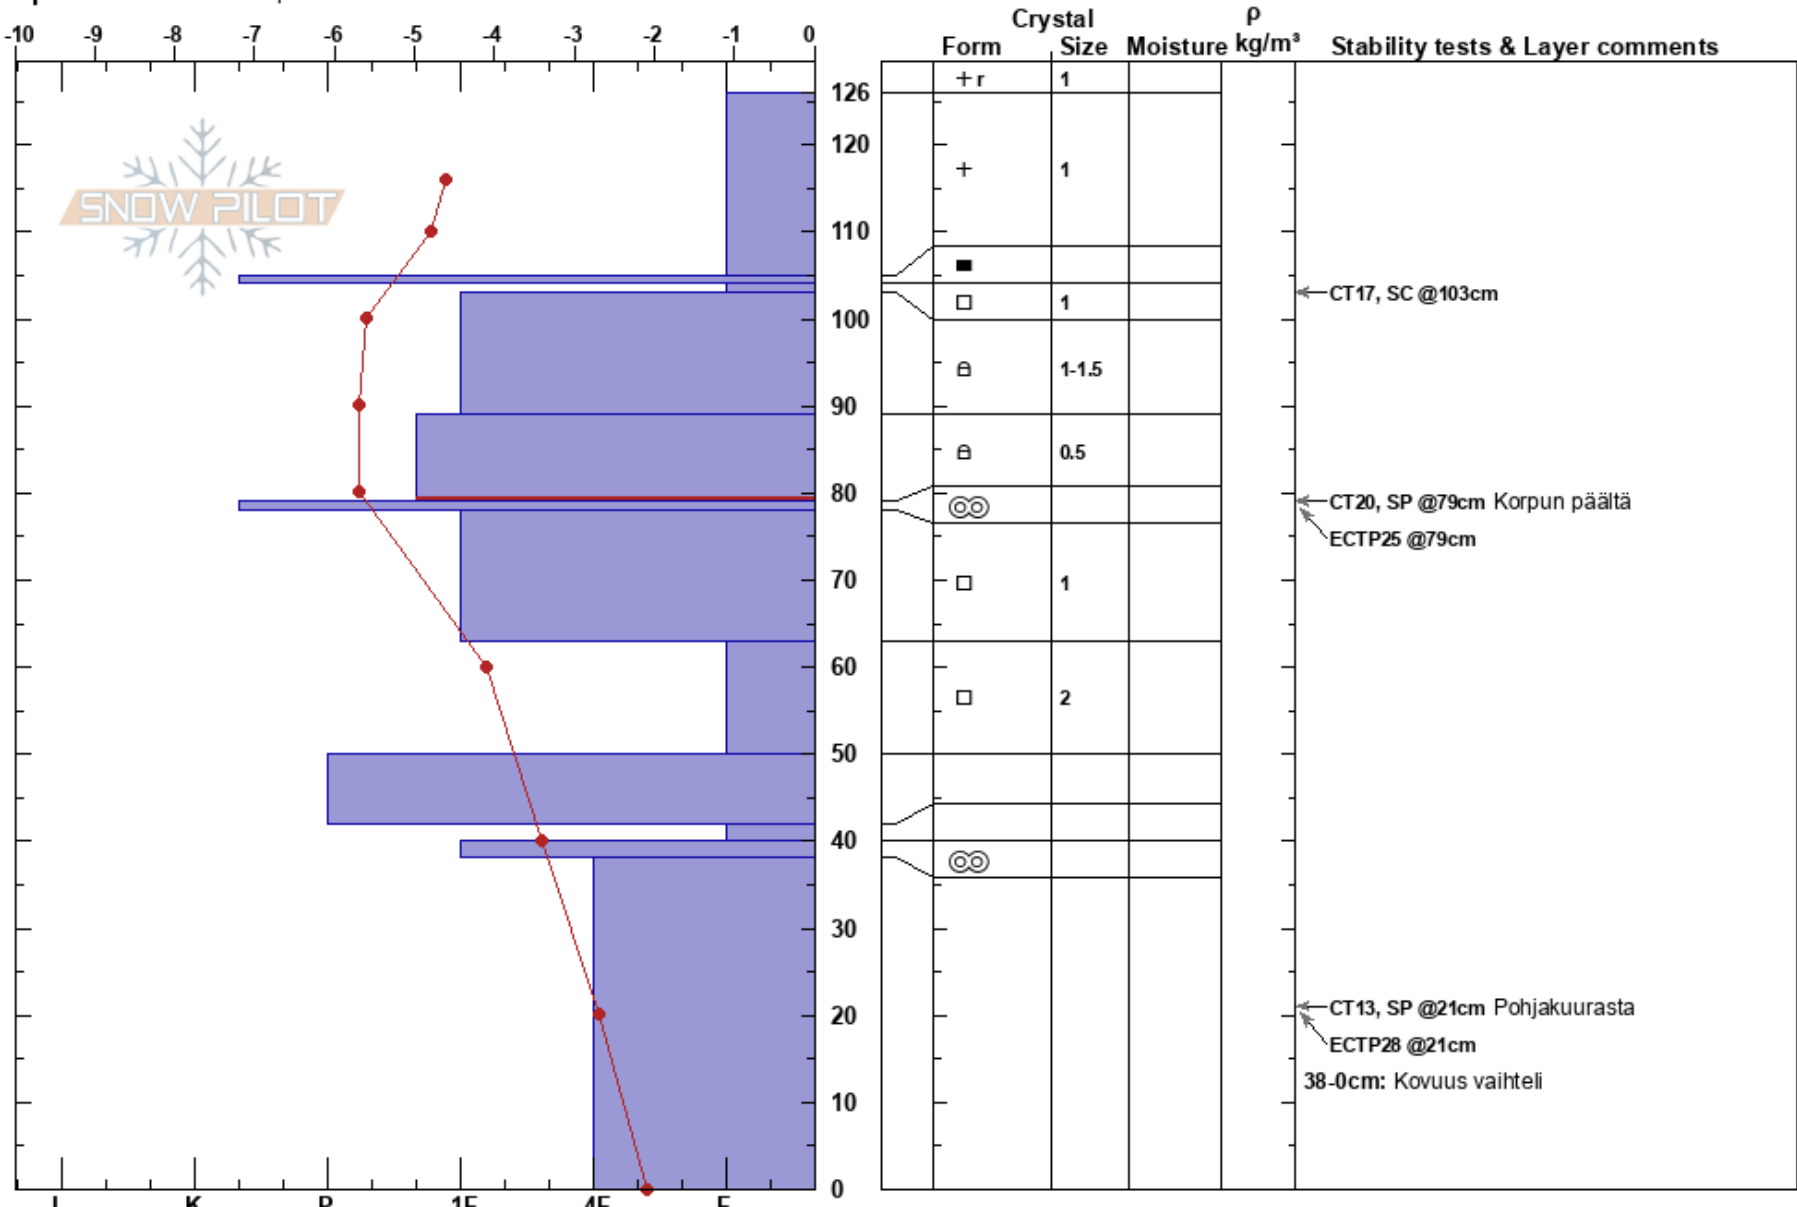

Kellostapuli
 Finland
 Elevation: 300 m
 Aspect: N
 Specifics: We skied slope

Tuomo Poukkanen
 28/03/2024 - 16:25
 Co-ord: 67.59299N, 24.23582E
 Slope Angle: 34°
 Wind Loading: no

Stability: Good HS:126
 Air Temperature: -2.4°C PF:37
 Sky Cover: BKN
 Precipitation: NO
 Wind: N Light Breeze
 89-79cm: Problematic layer
 38-0cm: Kovuus vaihteli

Notes: Uutta lunta noin 20 cm. Tuulen vaikutuksessa olleissa paikoissa WS:ää, mutta enimmäkseen paikalleen satanutta pakkaslunta. Kiinnittynyt enimmäkseen jo hyvin.