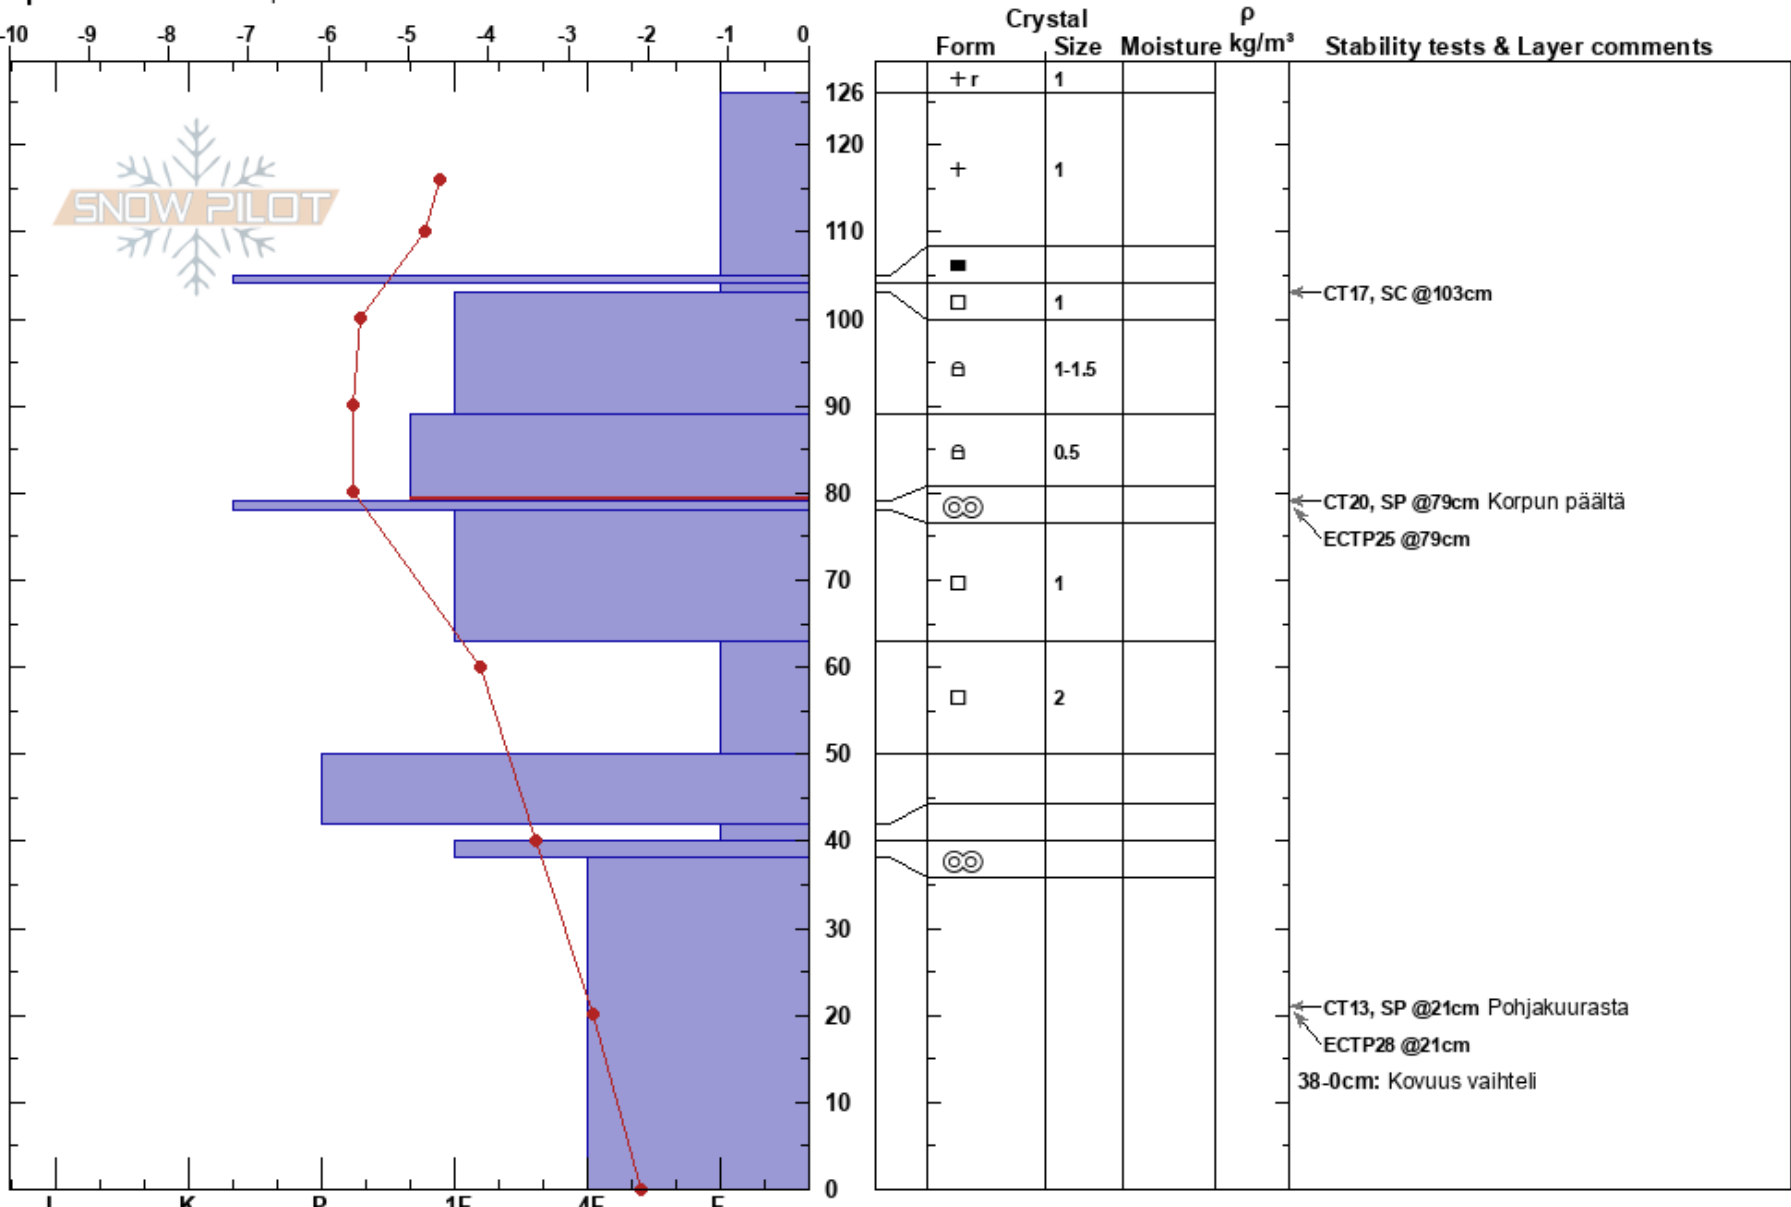

Kellostapuli
 Finland
 Elevation: 300 m
 Aspect: N
 Specifics: We skied slope

Tuomo Poukkanen
 28/03/2024 - 16:25
 Co-ord: 67.59299N, 24.23582E
 Slope Angle: 34°
 Wind Loading: no

Stability: Good HS:126
 Air Temperature: -2.4°C PF:37
 Sky Cover: BKN
 Precipitation: NO
 Wind: N Light Breeze
 89-79cm: Problematic layer
 38-0cm: Kovuus vaihteli

Notes: Uutta lunta noin 20 cm. Tuulen vaikutuksessa olleissa paikoissa WS:ää, mutta enimmäkseen paikalleen satanutta pakkaslunta. Kiinnittynyt enimmäkseen jo hyvin.