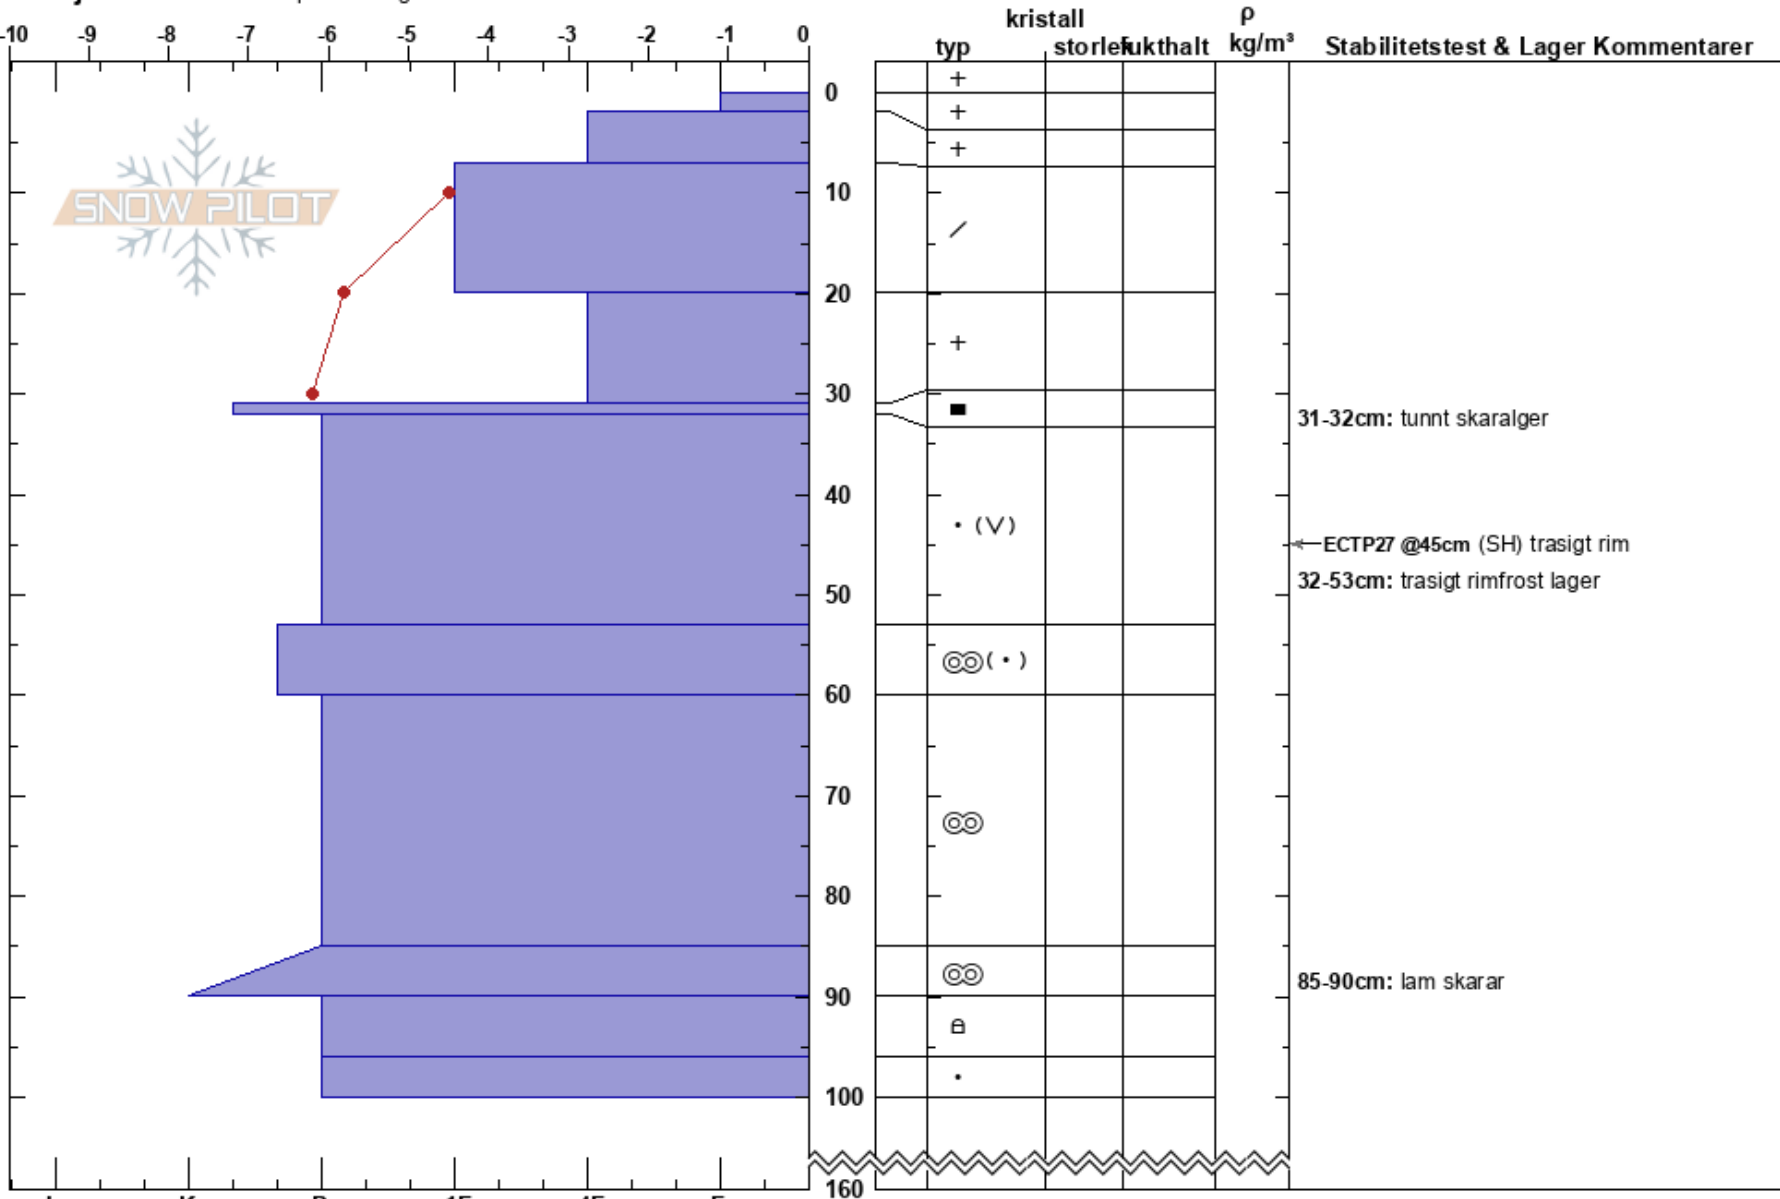

Kraejhpiesvaerie
Graipesvare
Sweden
Höjd: 857 m
Väderstreck: NW

Nils Åslund
28/03/2024 - 11:30
Koordinat: 65.15201N, 15.07779E
Lutning: 38°
Snödrev:

Instabilitet:
Lufttemperatur: -0.2°C
Molnighet: OVC
Nederbörd: S-1
Vind: Calm

HS:160
PF:25
PS:12
Lager Kommentarer:
31-32cm: tunnt skaralger
32-53cm: trasigt rimfrost lager
32-53cm: mestorosväckandelagret
85-90cm: lam skarar

Detaljerna: Vi åkte skidor på slutningerna

Noteringar (beskrivning av terräng): Liten skyddad slutning mot NV. Korsladdad med spår av drevsnö från dygnet innan