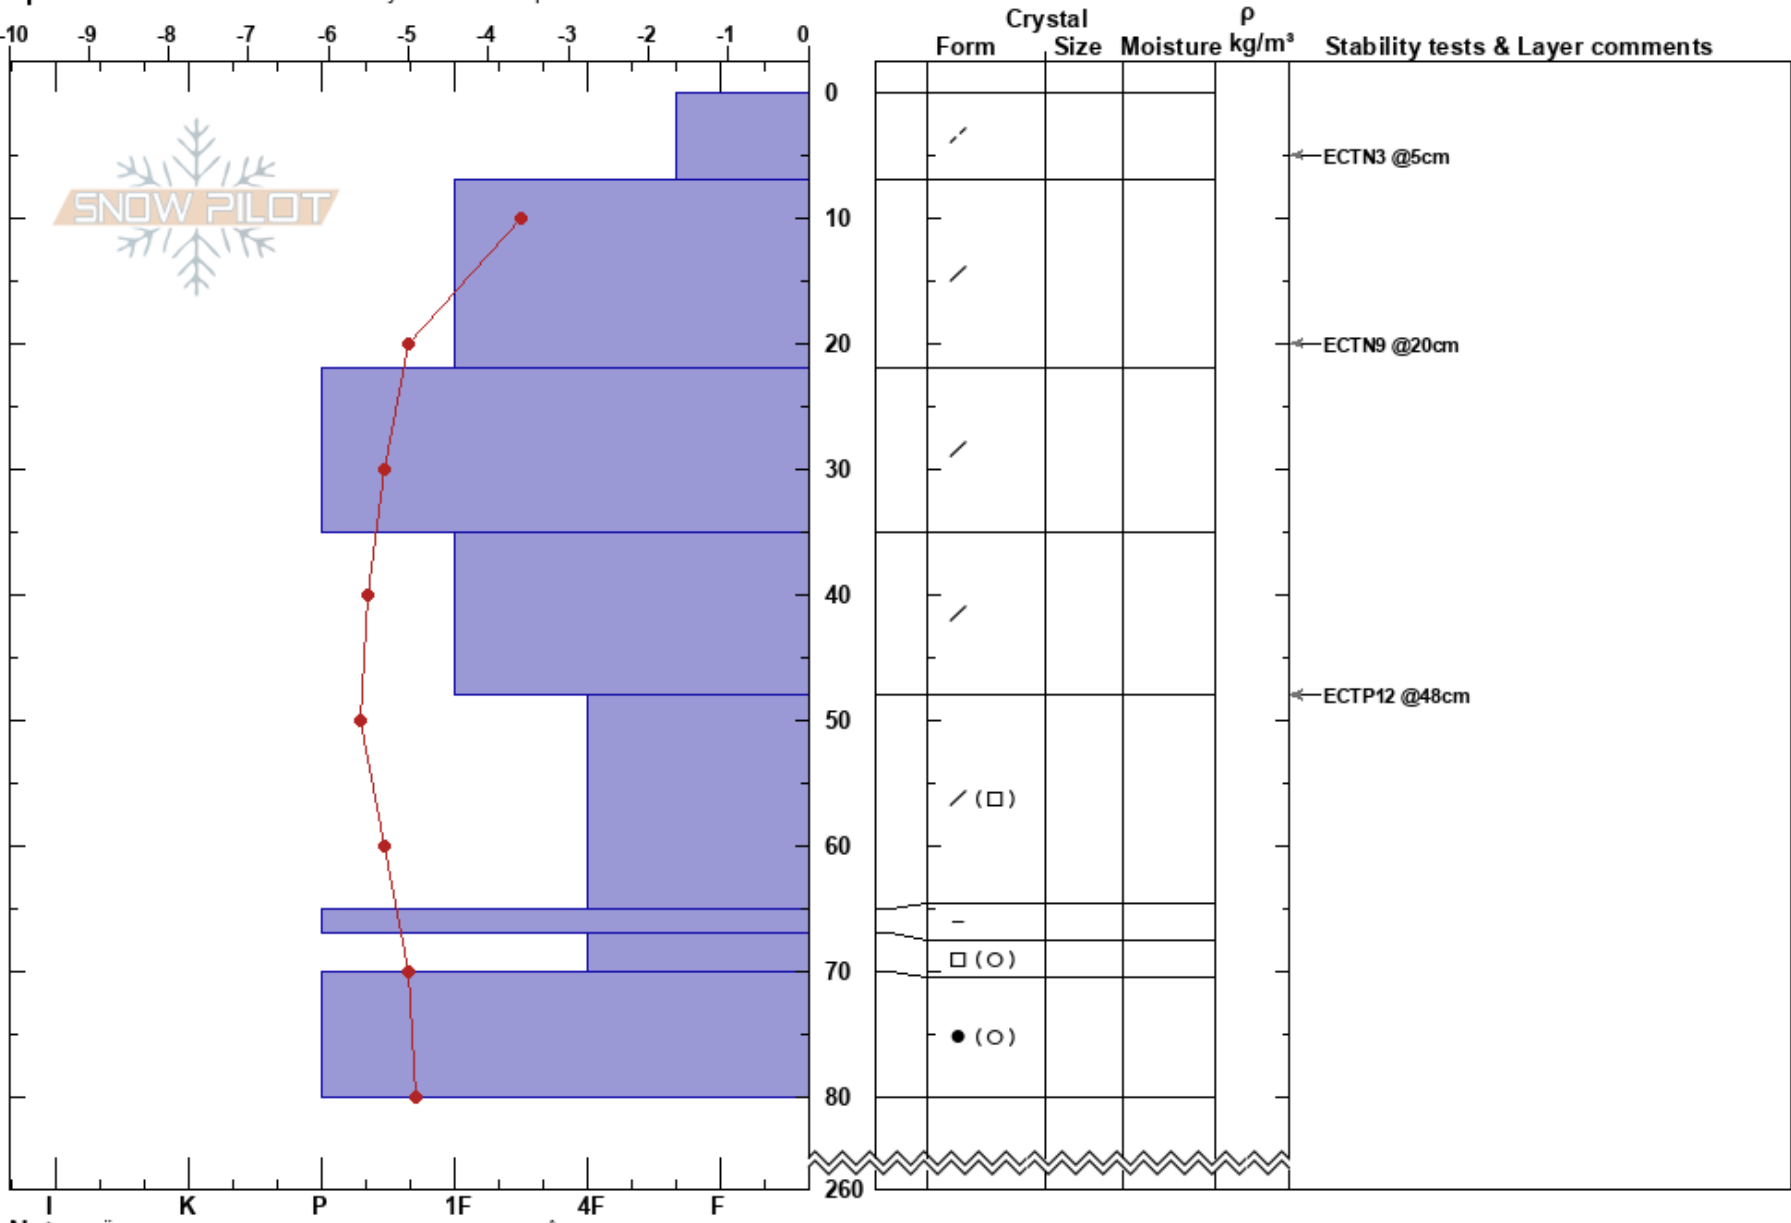

Kosnytan
 Västra Vindelfjällen
 Sweden
Elevation: 900 m
Aspect: 270°
Specifics: Recent avalanche activity on similar slopes

Anton Grindgärds
 28/03/2024 - 11:15
Co-ord:
Slope Angle: 23°
Wind Loading: yes

Stability: **HS:260**
Air Temperature: -2.6°C
Sky Cover: OVC
Precipitation: S-1
Wind: SE Light Breeze
Layer Notes: 48-65cm: Problematic layer

Notes: Öppen plan sluttning. Lätt markdrev till och från.