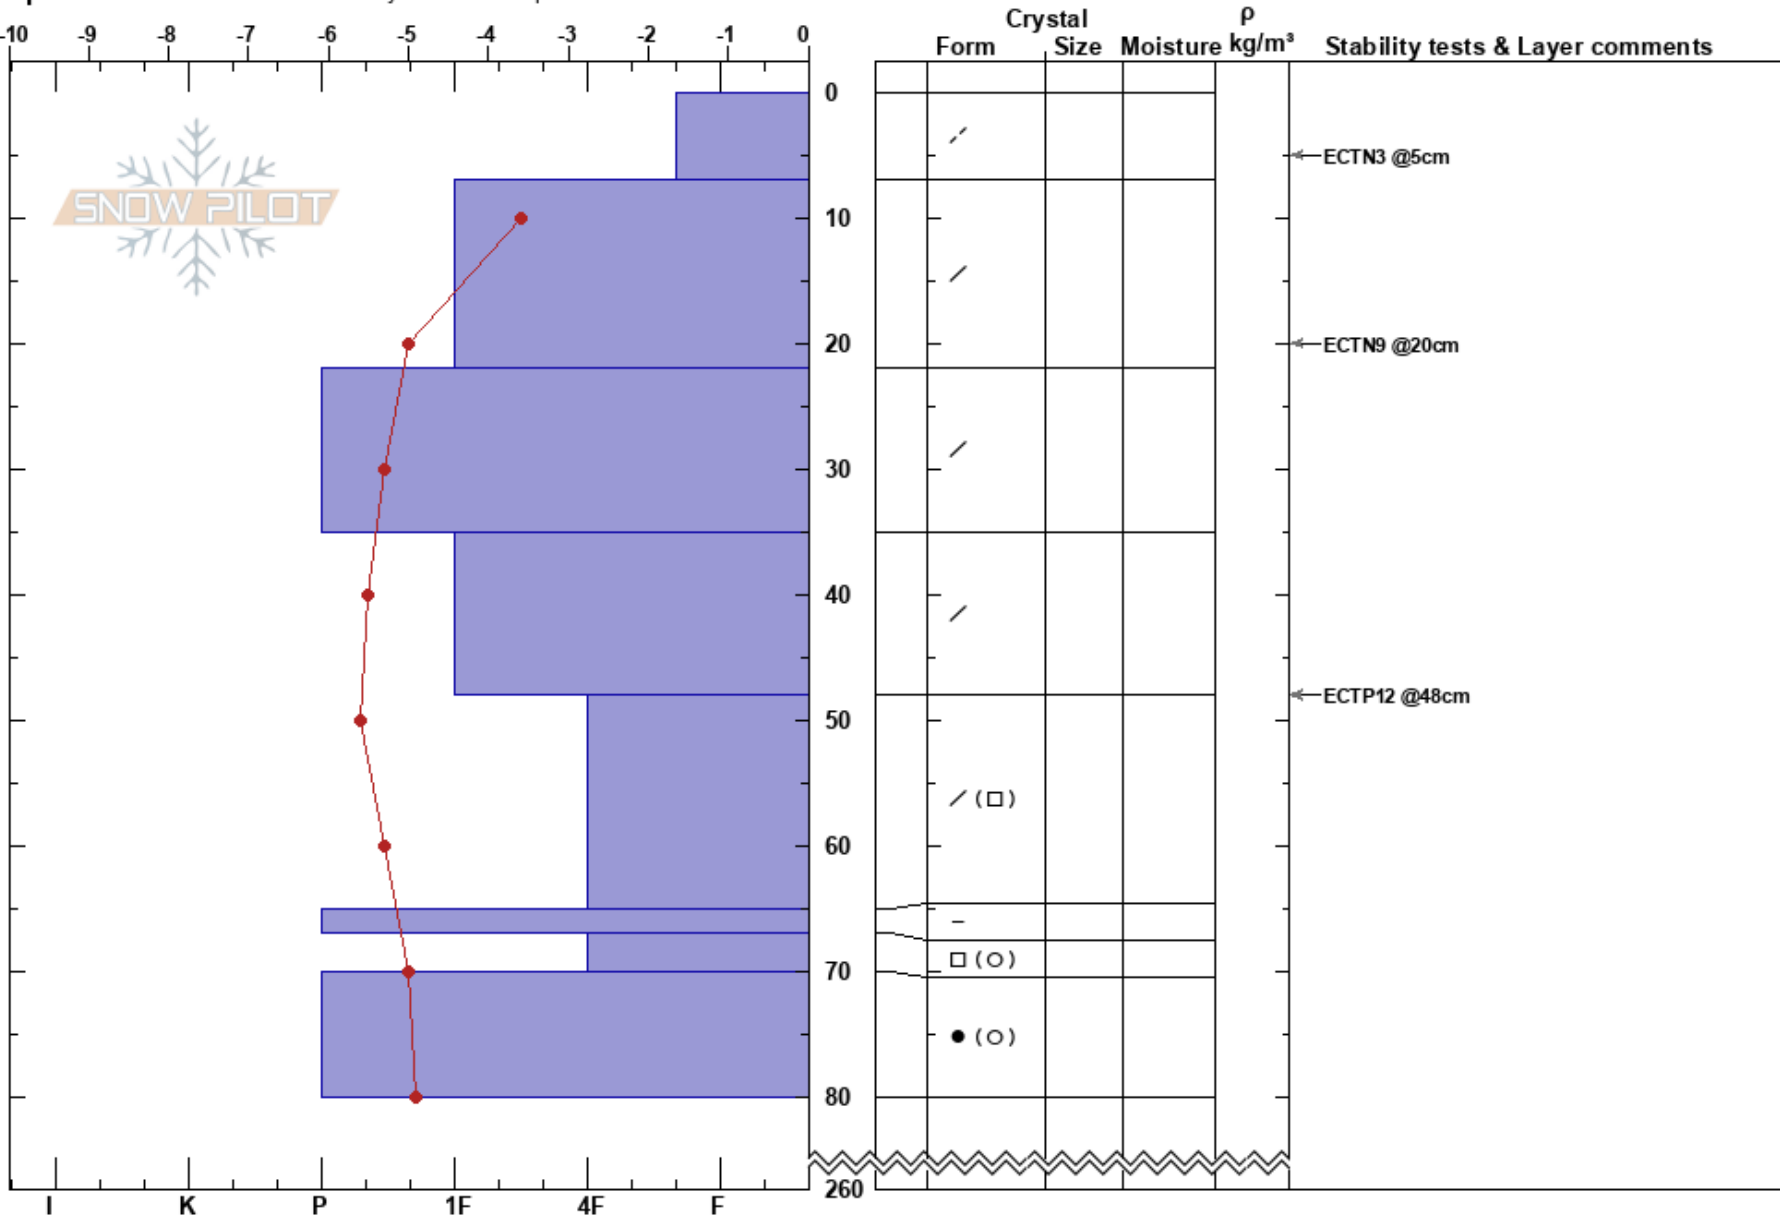

Kosnytan
 Västra Vindelfjällen
 Sweden
Elevation: 900 m
Aspect: 270°
Specifics: Recent avalanche activity on similar slopes

Anton Grindgärds
 28/03/2024 - 11:15
Co-ord:
Slope Angle: 23°
Wind Loading: yes

Stability: **HS:260**
Air Temperature: -2.6°C
Sky Cover: OVC
Precipitation: S-1
Wind: SE Light Breeze
Layer Notes: 48-65cm: Problematic layer

Notes: Öppen plan sluttning. Lätt markdrev till och från.