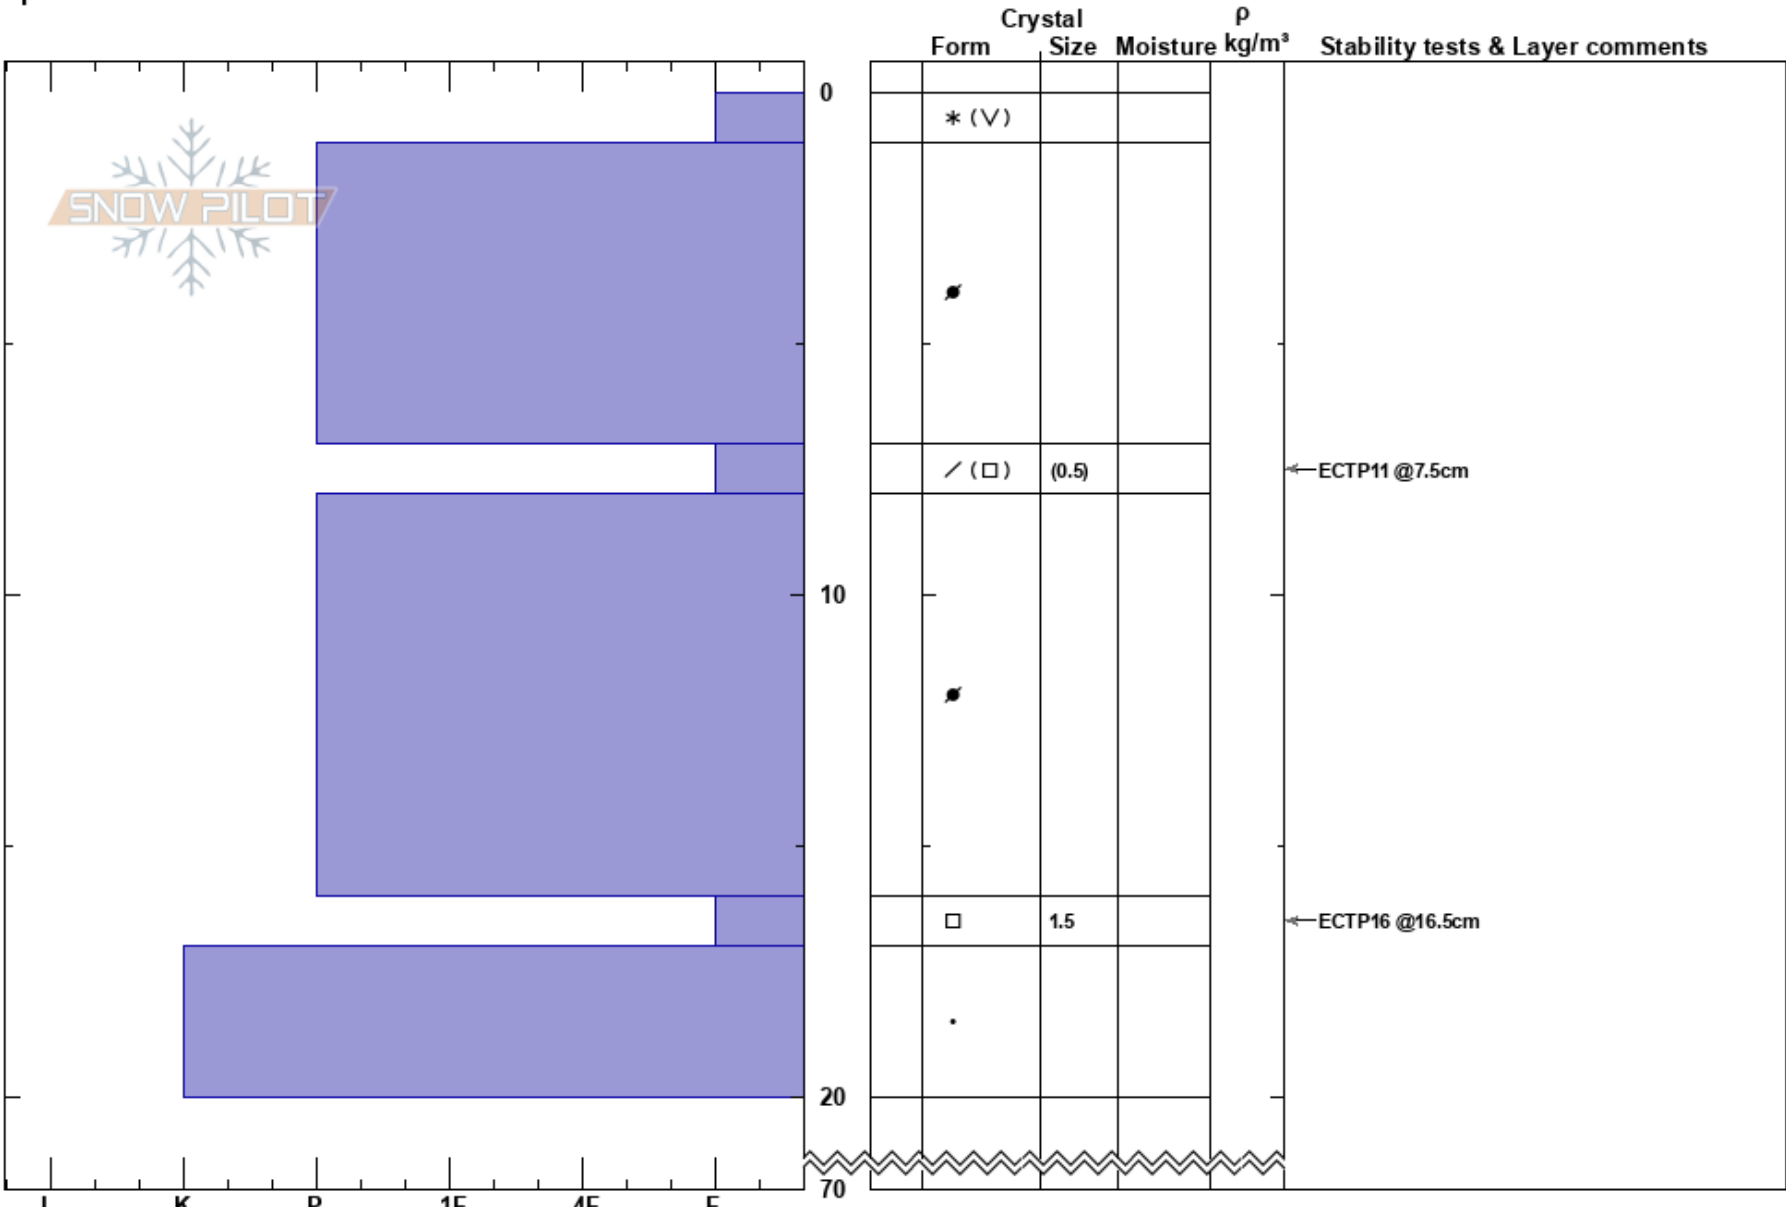

Keron NV\_1545möh  
 Abisko  
 Sweden  
**Elevation:** 1545 m  
**Aspect:** NW  
**Specifics:**

Stefan Hedlund  
 28/03/2024 - 10:50  
**Co-ord:**  
**Slope Angle:** 25°  
**Wind Loading:** previous

**Stability:** HS:70  
**Air Temperature:** -10°C  
**Sky Cover:** CLR  
**Precipitation:** NO  
**Wind:** NW Light Breeze

**Layer Notes:**

**Notes:** Inte optimal plats, men fanns inte så mkt bättre att välja på. Liten sluttning bakom krön.