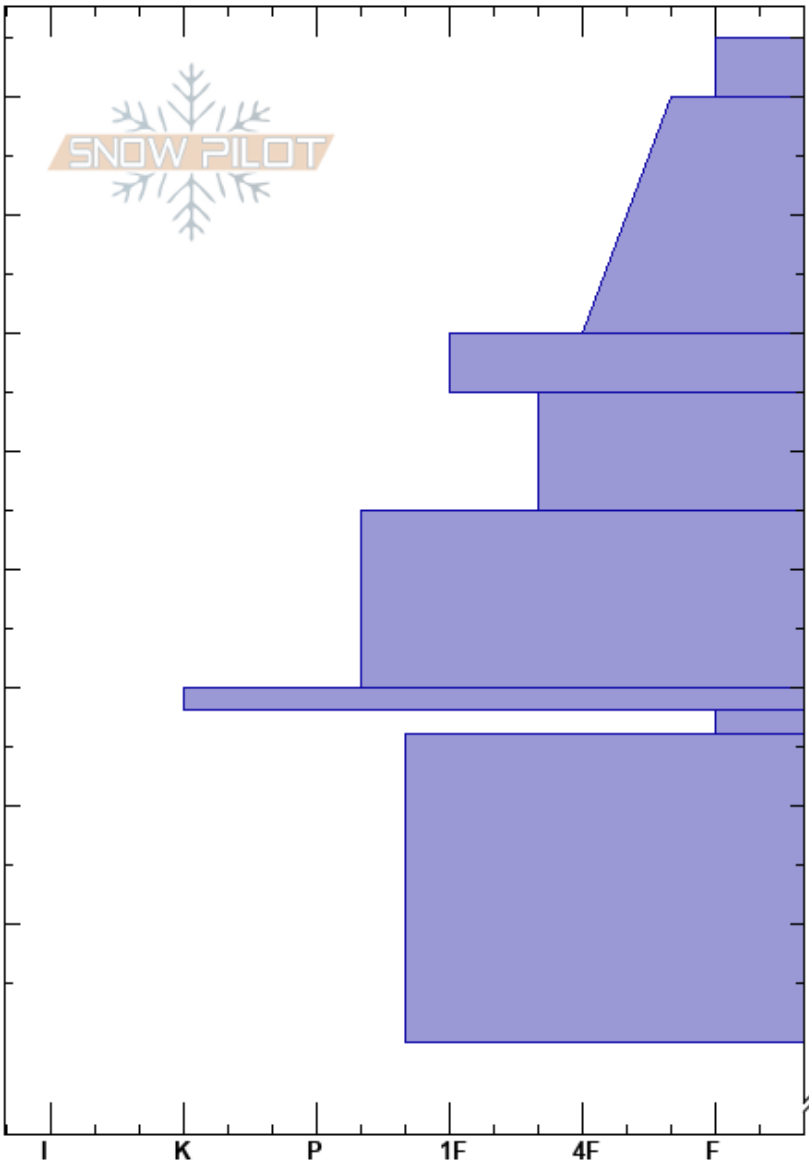

Svartholten\_Ryggen  
 Indre Sogn  
 Norway  
**Elevation:**  
**Aspect:**  
**Specifics:**

Sigbjørn Ytrehus  
 06/02/2018 - 07:30  
**Co-ord:** 32V 388955E 6798881N  
**Slope Angle:**  
**Wind Loading:**

**Stability:**  
**Air Temperature:**  
**Sky Cover:**  
**Precipitation:**  
**Wind:**

**Layer Notes:**

Height (m)	Crystal		$\rho$ kg/m <sup>3</sup>	Stability tests & Layer comments
	Form	Size		
110 - 100	+ (∨)			
100 - 90	/ (●)			
90 - 80	●			
80 - 70	●			
70 - 60	●			
60 - 55	⊙ ⊙			
55 - 50	□			
50 - 40	⊕ (□)			
40 - 0				