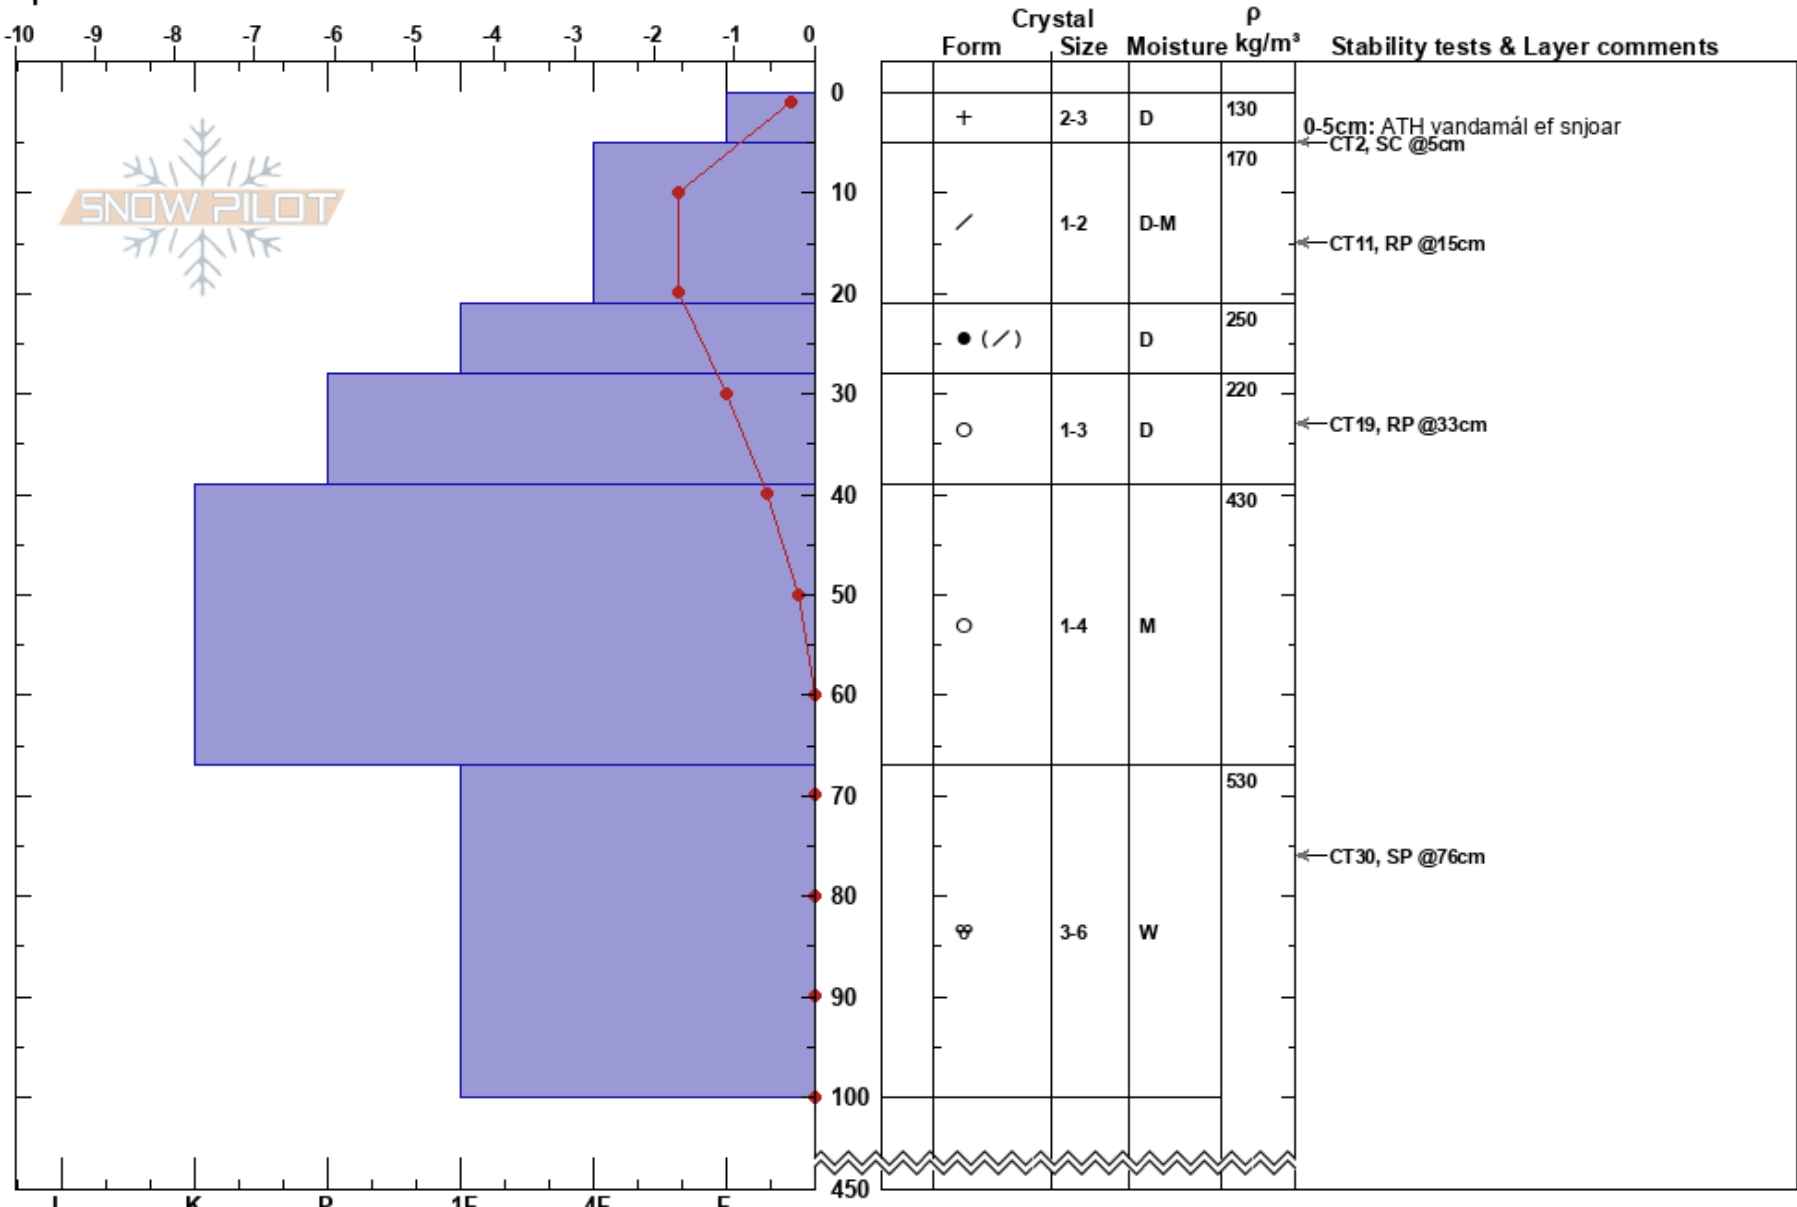

Magnusartindur
 Austfirðir
 Iceland
 Elevation: 740 m
 Aspect: SW
 Specifics:

Dadi Benediktsson
 26/03/2024 - 15:00
 Co-ord: 65.06778N, -13.88397W
 Slope Angle: 39°
 Wind Loading: no

Stability:
 Air Temperature: -5.5°C PF:35
 Sky Cover: BKN
 Precipitation: NO
 Wind: NE Calm

Layer Notes:
 0-5cm: ATH vandamál ef snjoar
 21-28cm: Problematic layer

Notes: Æfingagrifjur. Fórum nokkur saman og tókum grifjur og gerðum stöðuleikapróf