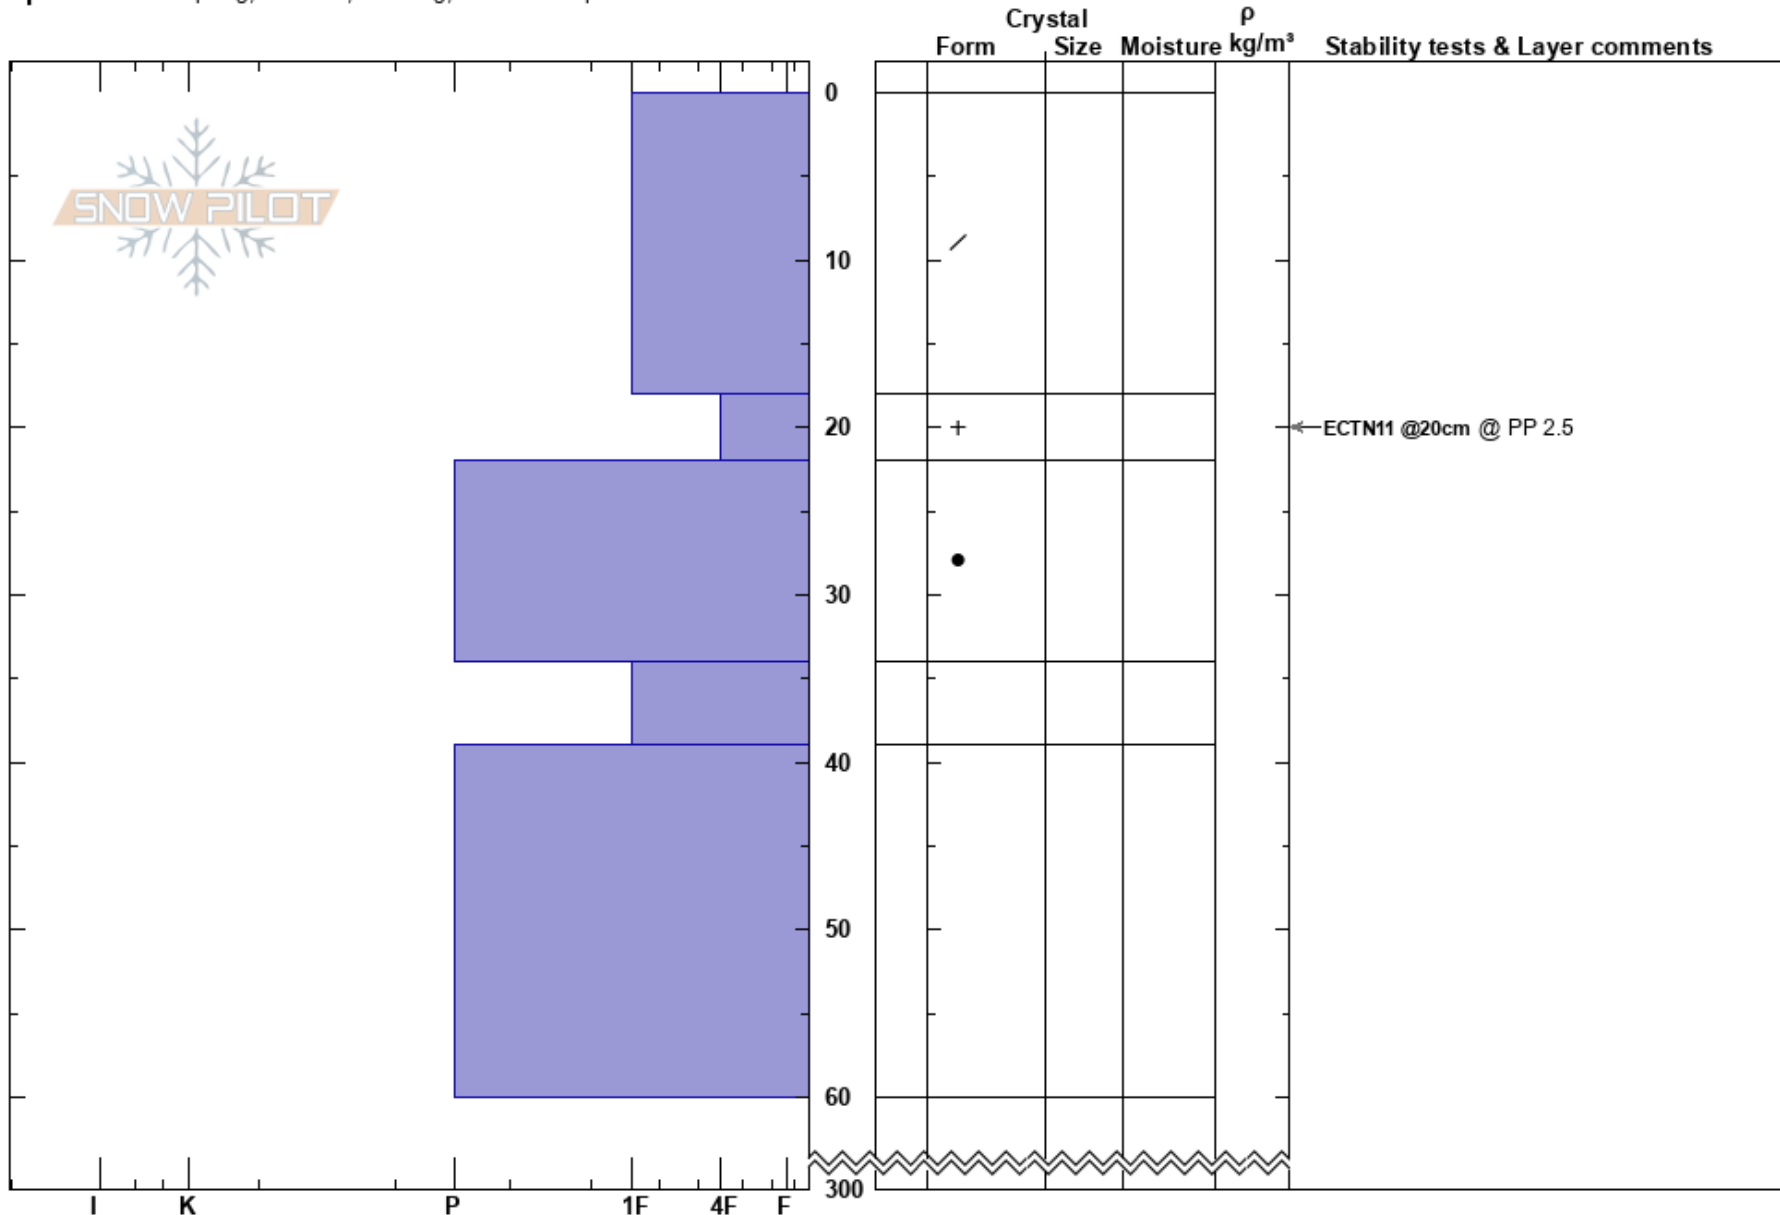

Miektjen  
 Bunnerfjällen  
 Sweden  
**Elevation:** 1050 m  
**Aspect:** NW  
**Specifics:** Collapsing, localized; Cracking; We skied slope

Karin Trolin  
 27/03/2024 - 12:30  
**Co-ord:** 63.16977N, 12.41954E  
**Slope Angle:** 27°  
**Wind Loading:** yes

**Stability:** HS:300  
**Air Temperature:** -3°C PF:20 18-22cm:Problematic layer  
**Sky Cover:** OVC  
**Precipitation:** NO  
**Wind:** SE Moderate

**Notes:** Små isolerade lokala flak på branta slutningar.