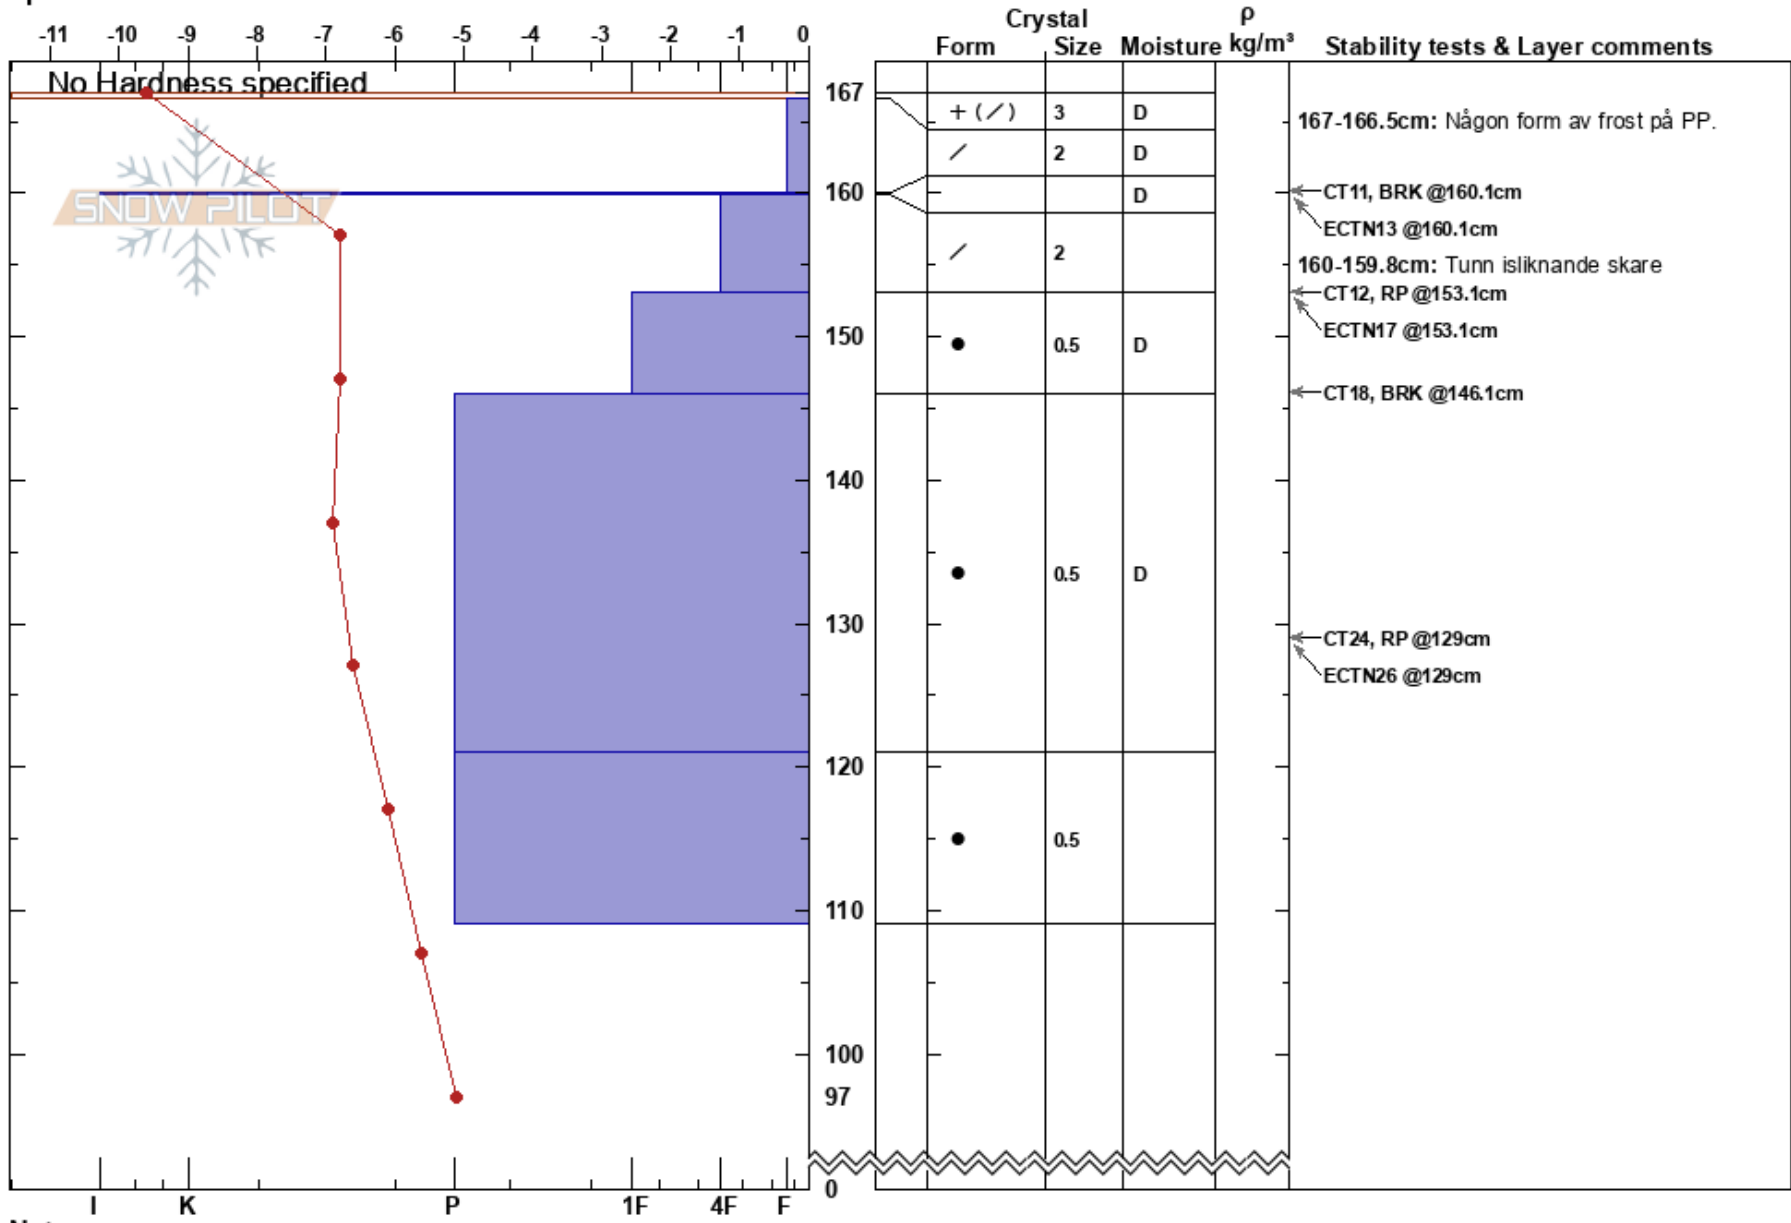

Österfjället västside
 Bydalen
 Sweden
Elevation: 1130 m
Aspect: W
Specifics:

Johan Arnemo
 06/02/2018 - 10:48
Co-ord:
Slope Angle: 19°
Wind Loading: yes

Stability:
Air Temperature: -9.9°C
Sky Cover: BKN
Precipitation: NO
Wind: E Moderate

HS: 167
PF: 30
 167-166.5cm: Någon form av frost på PP.
 160-159.8cm: Tunn isliknande skare

Notes: