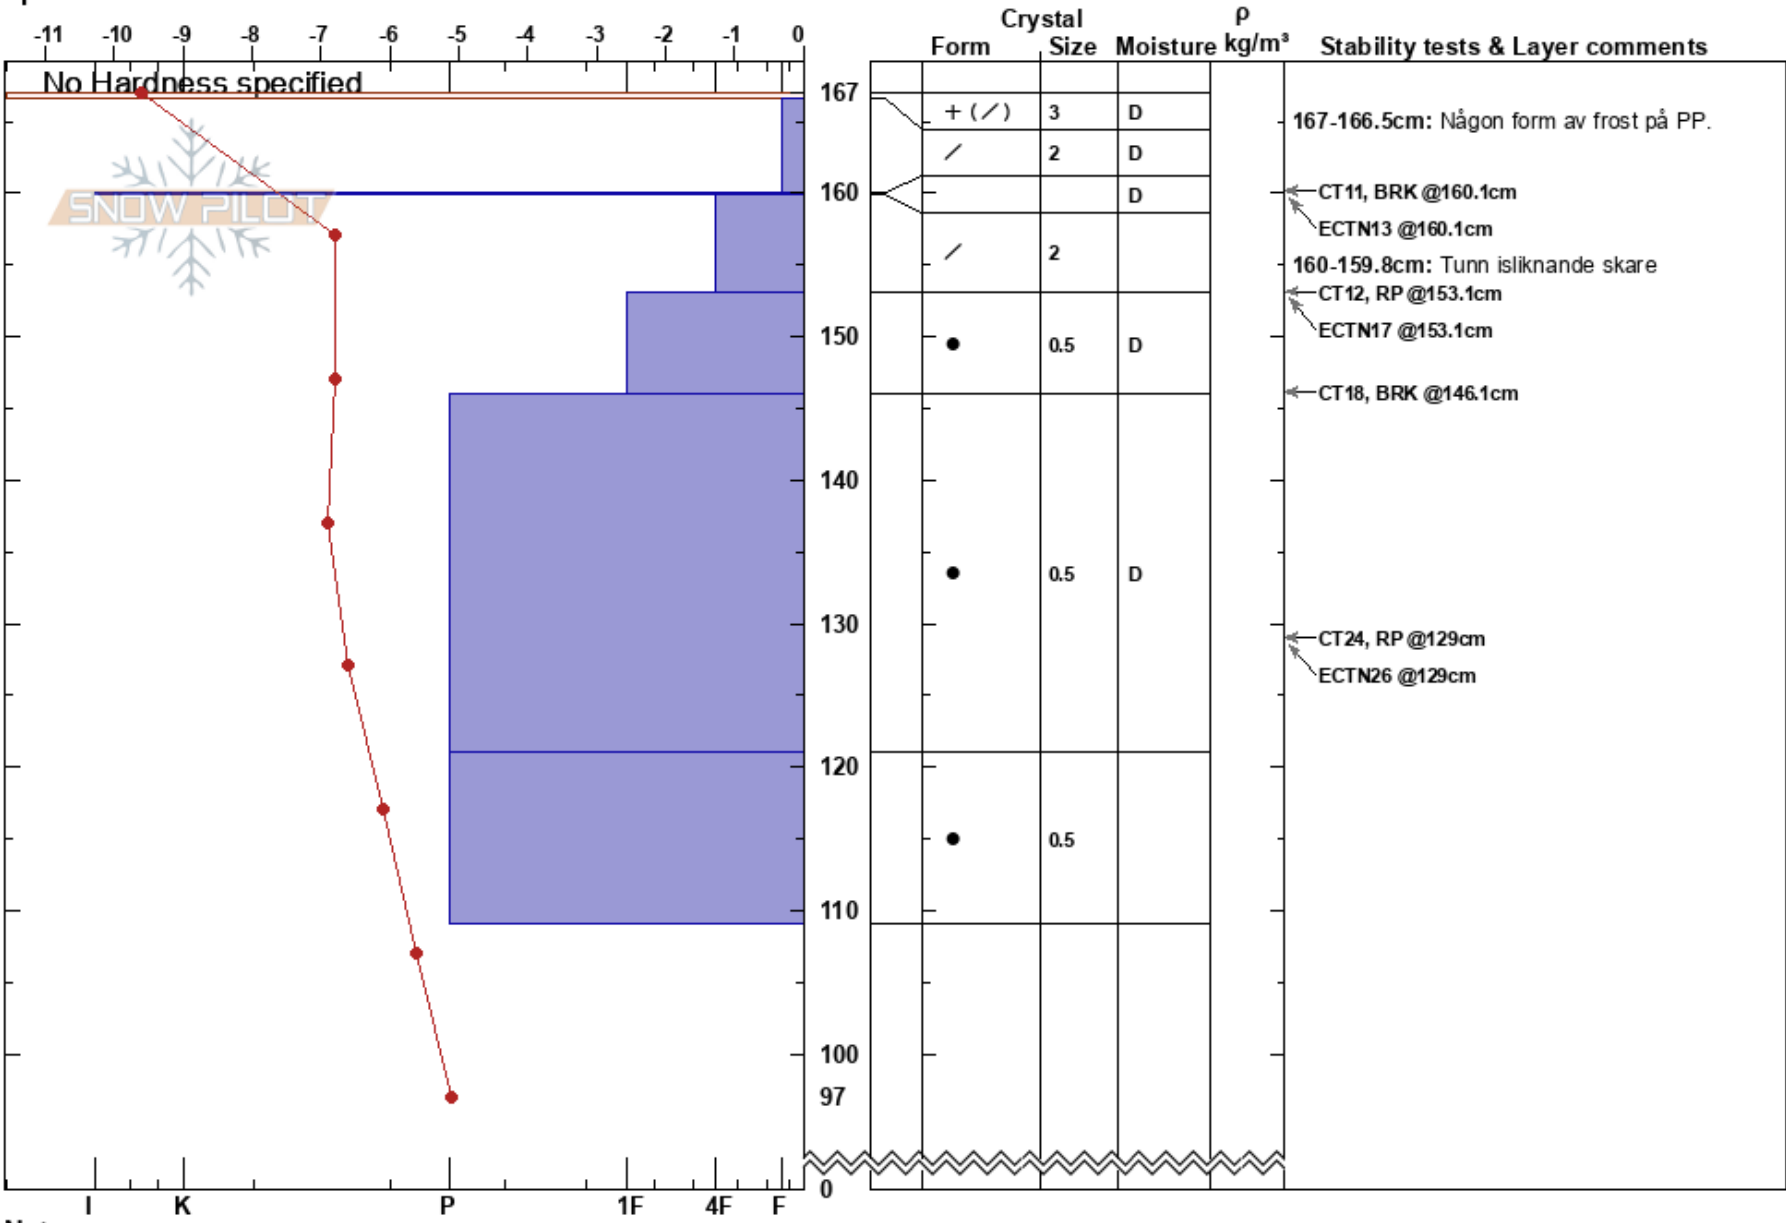

Österfjället västside  
 Bydalen  
 Sweden  
**Elevation:** 1130 m  
**Aspect:** W  
**Specifics:**

Johan Arnemo  
 06/02/2018 - 10:48  
**Co-ord:**  
**Slope Angle:** 19°  
**Wind Loading:** yes

**Stability:**  
**Air Temperature:** -9.9°C  
**Sky Cover:** BKN  
**Precipitation:** NO  
**Wind:** E Moderate

**HS:** 167  
**PF:** 30  
 167-166.5cm: Någon form av frost på PP.  
 160-159.8cm: Tunn isliknande skare

Notes: