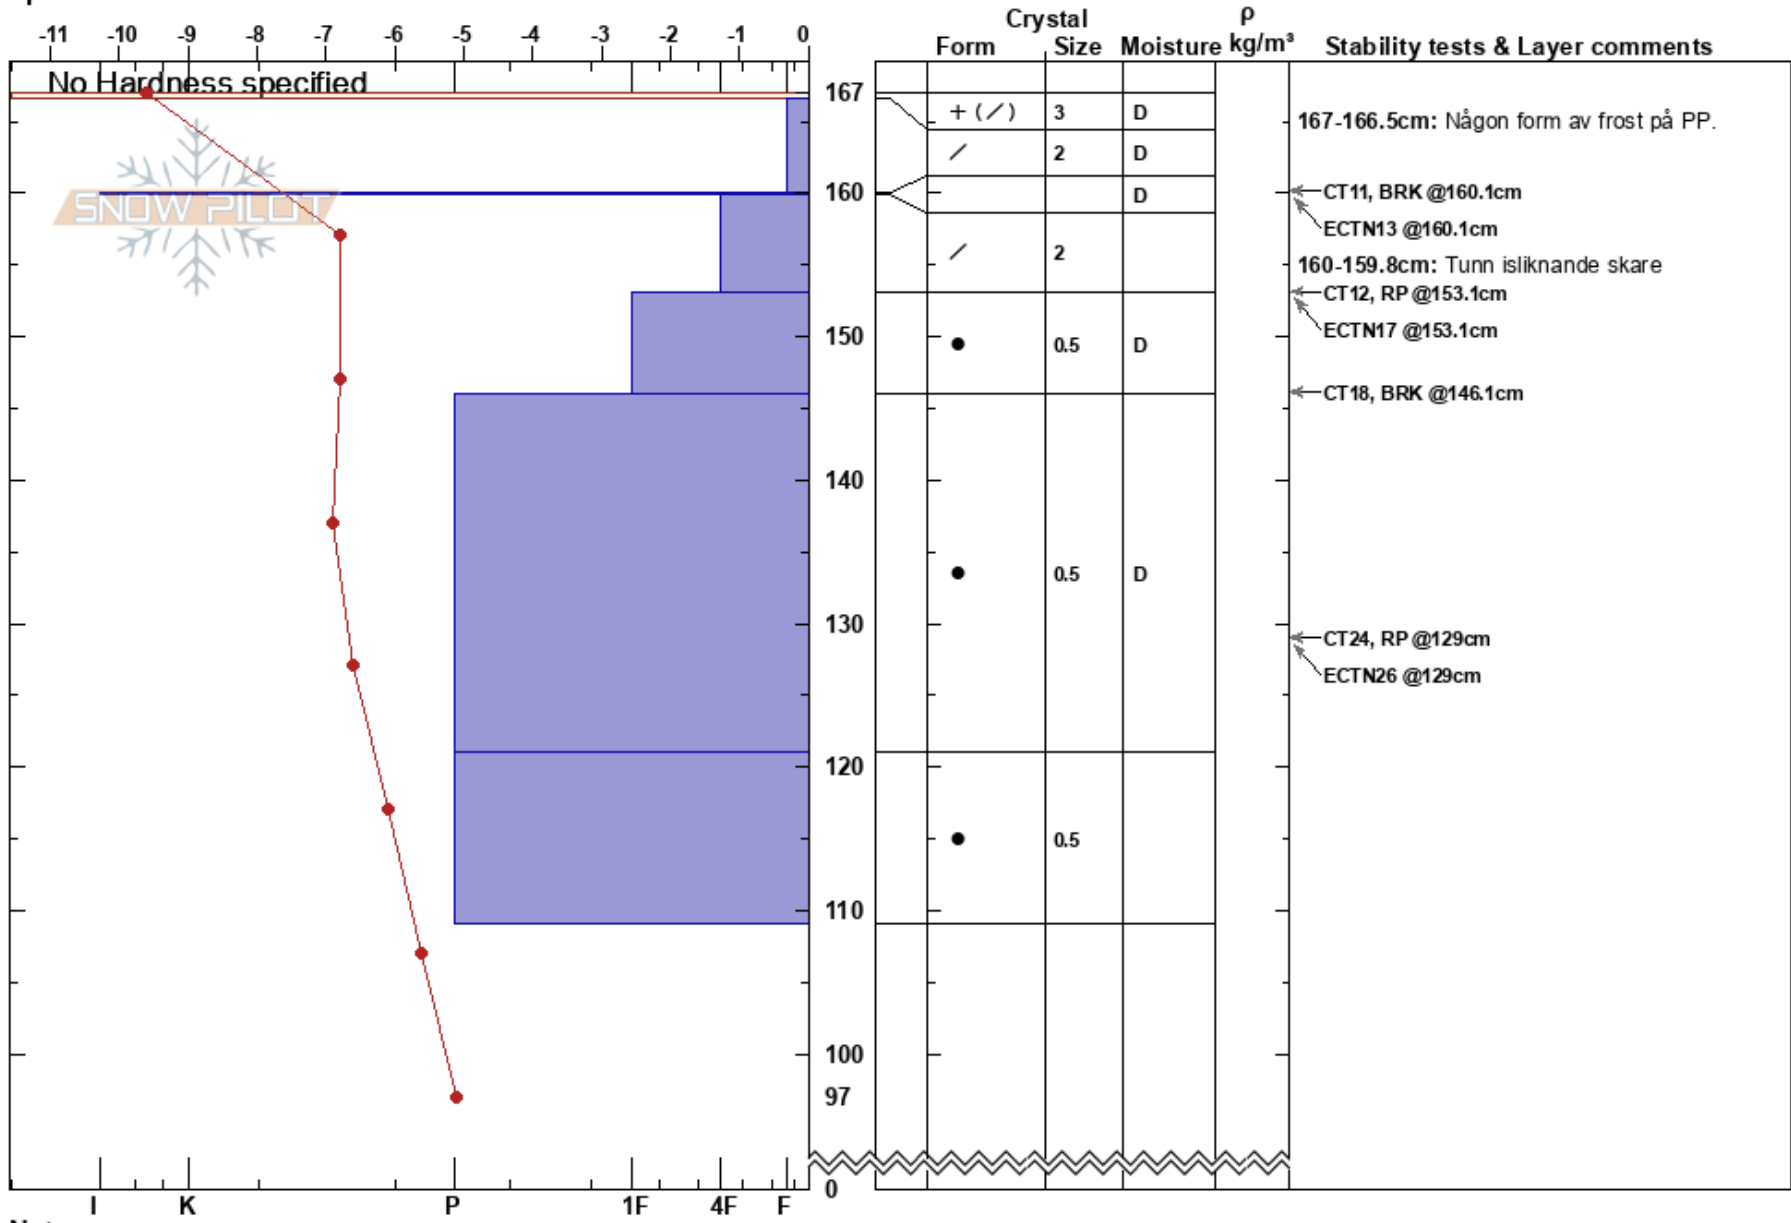

Österfjället västside  
 Bydalen  
 Sweden  
**Elevation:** 1130 m  
**Aspect:** W  
**Specifics:**

Johan Arnemo  
 06/02/2018 - 10:48  
**Co-ord:**  
**Slope Angle:** 19°  
**Wind Loading:** yes

**Stability:**  
**Air Temperature:** -9.9°C  
**Sky Cover:** BKN  
**Precipitation:** NO  
**Wind:** E Moderate

**HS:** 167  
**PF:** 30  
 167-166.5cm: Någon form av frost på PP.  
 160-159.8cm: Tunn isliknande skare

Notes: