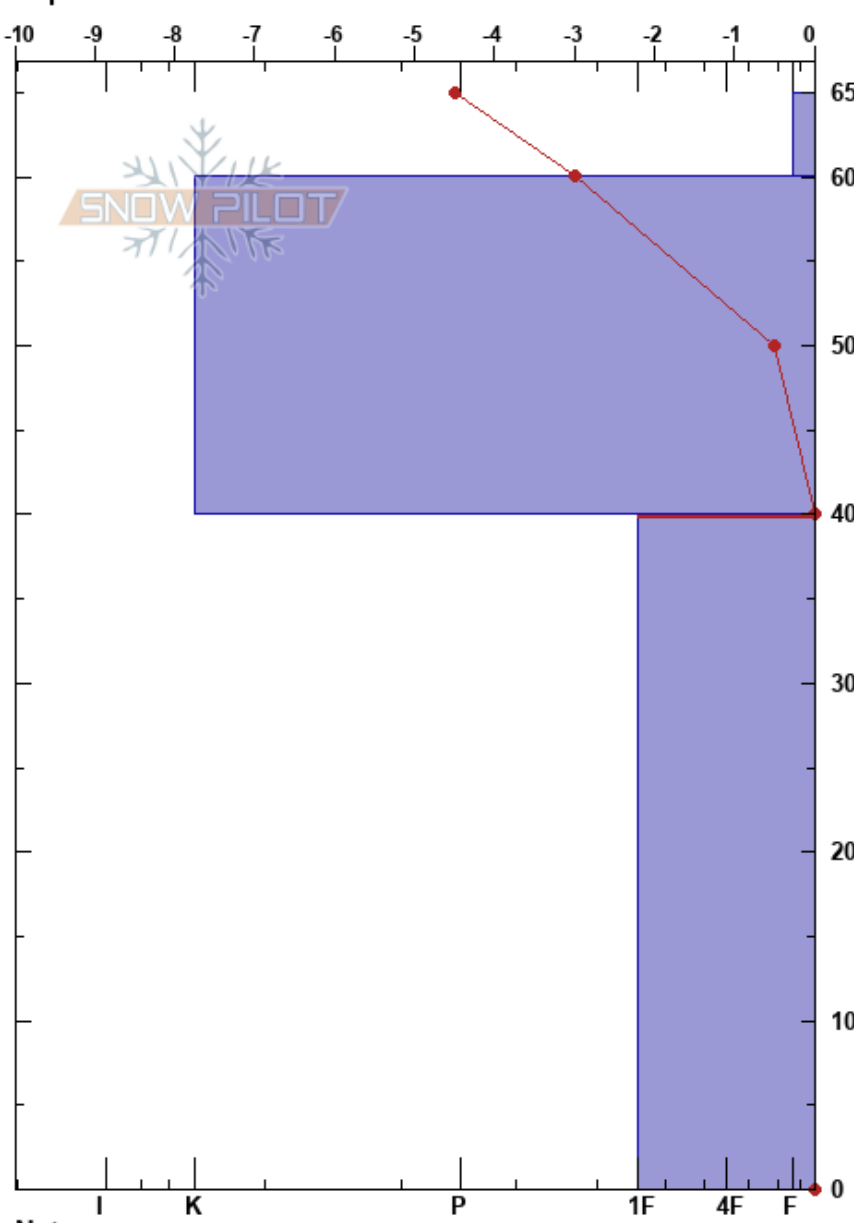

Collada Trasmancondiu
 Picos de Europa
 Spain
 Elevación: 1851 m
 Exposición: NW
 Específicas:

Alberto Mediavilla
 26/03/2024 - 11:30
 Coordinada: 43.21180N, -4.70750W
 Ángulo de inclinación: 27°
 Carga del Viento: no

Estabilidad: Muy Bien HS:65
 Temp. del aire: 2°C
 Cielo: BKN
 Precipitación: S-1
 Viento: Calm
 40-0cm: Problematic layer

Tipo	Cristal		ρ kg/m³	Pruebas de estabilidad y notas de capa
	Tam	Humedad		
∅	0.3			
∅ (Δ)	0.3(1.5)	D	190	
∅	1	D	430	
			490	← CT28, BRK @40cm
∅	1.5	M		