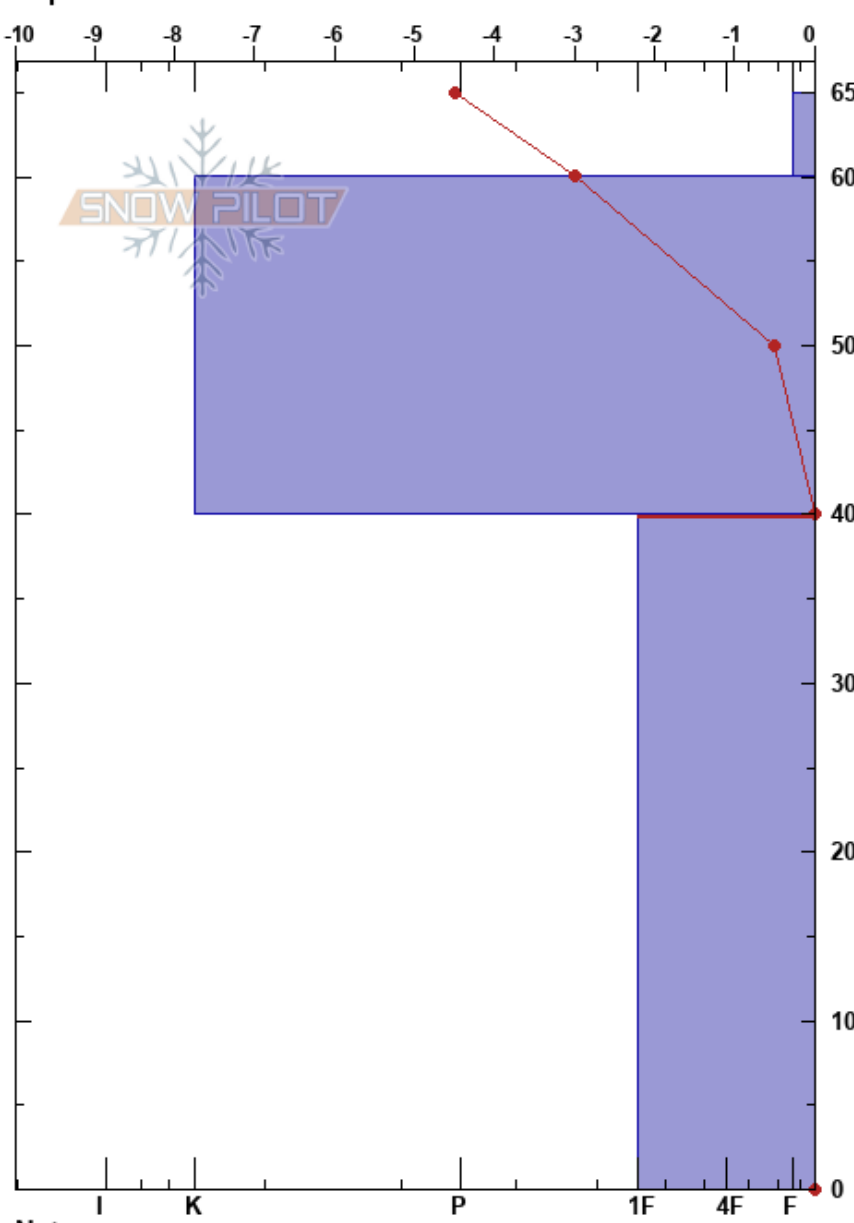

Collada Trasmancondiu
 Picos de Europa
 Spain
 Elevación: 1851 m
 Exposición: NW
 Específicas:

Alberto Mediavilla
 26/03/2024 - 11:30
 Coordinada: 43.21180N, -4.70750W
 Ángulo de inclinación: 27°
 Carga del Viento: no

Estabilidad: Muy Bien HS:65
 Temp. del aire: 2°C
 Cielo: BKN
 Precipitación: S-1
 Viento: Calm
 40-0cm: Problematic layer

Tipo	Cristal		ρ kg/m³	Pruebas de estabilidad y notas de capa
	Tam	Humedad		
☐	0.3			
☐ (Δ)	0.3(1.5)	D	190	
☐			430	
☐	1	D		
			490 ← CT28, BRK @40cm	
☐	1.5	M		