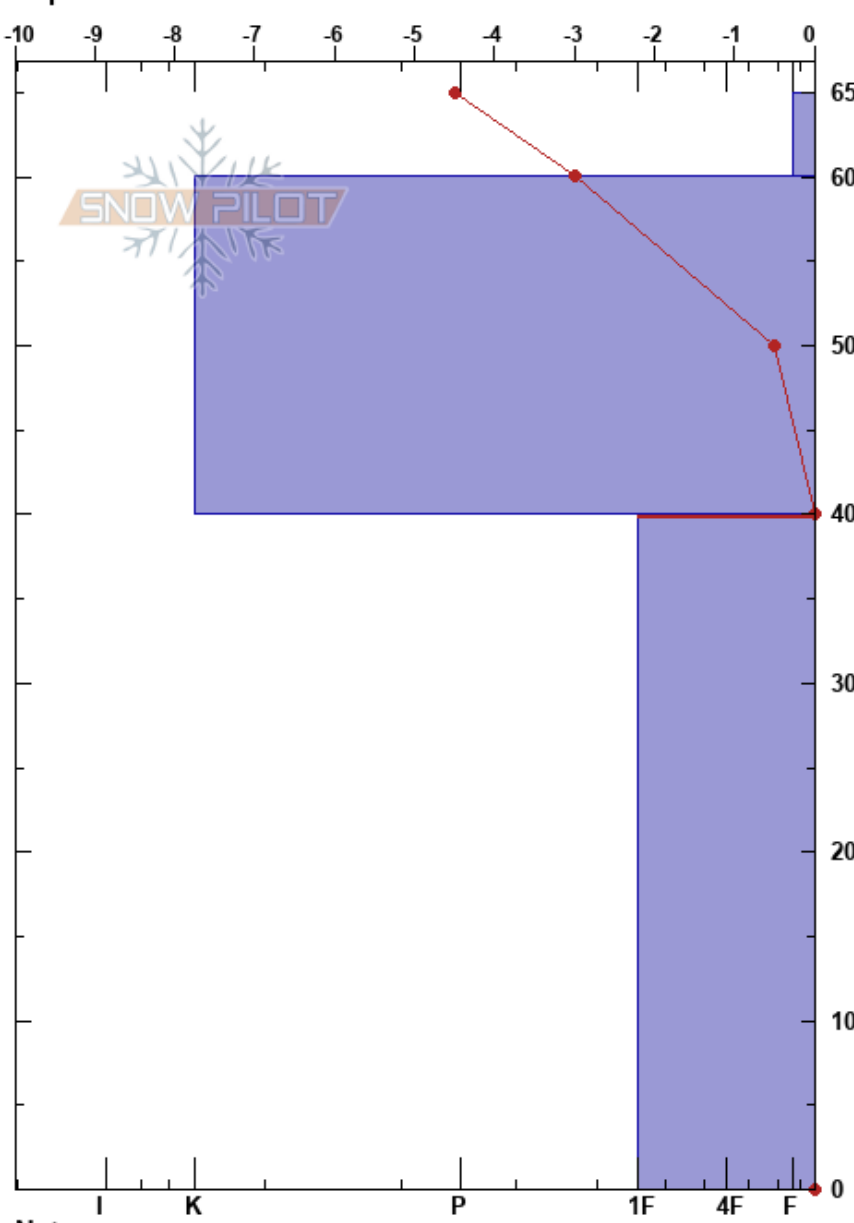

Collada Trasmancondiu
 Picos de Europa
 Spain
 Elevación: 1851 m
 Exposición: NW
 Específicas:

Alberto Mediavilla
 26/03/2024 - 11:30
 Coordinada: 43.21180N, -4.70750W
 Ángulo de inclinación: 27°
 Carga del Viento: no

Estabilidad: Muy Bien HS:65
 Temp. del aire: 2°C
 Cielo: BKN
 Precipitación: S-1
 Viento: Calm
 40-0cm: Problematic layer

Tipo	Cristal		ρ kg/m³	Pruebas de estabilidad y notas de capa
	Tam	Humedad		
∅	0.3			
∅ (Δ)	0.3(1.5)	D	190	
∅	1	D	430	
∅	1.5	M	490	← CT28, BRK @40cm