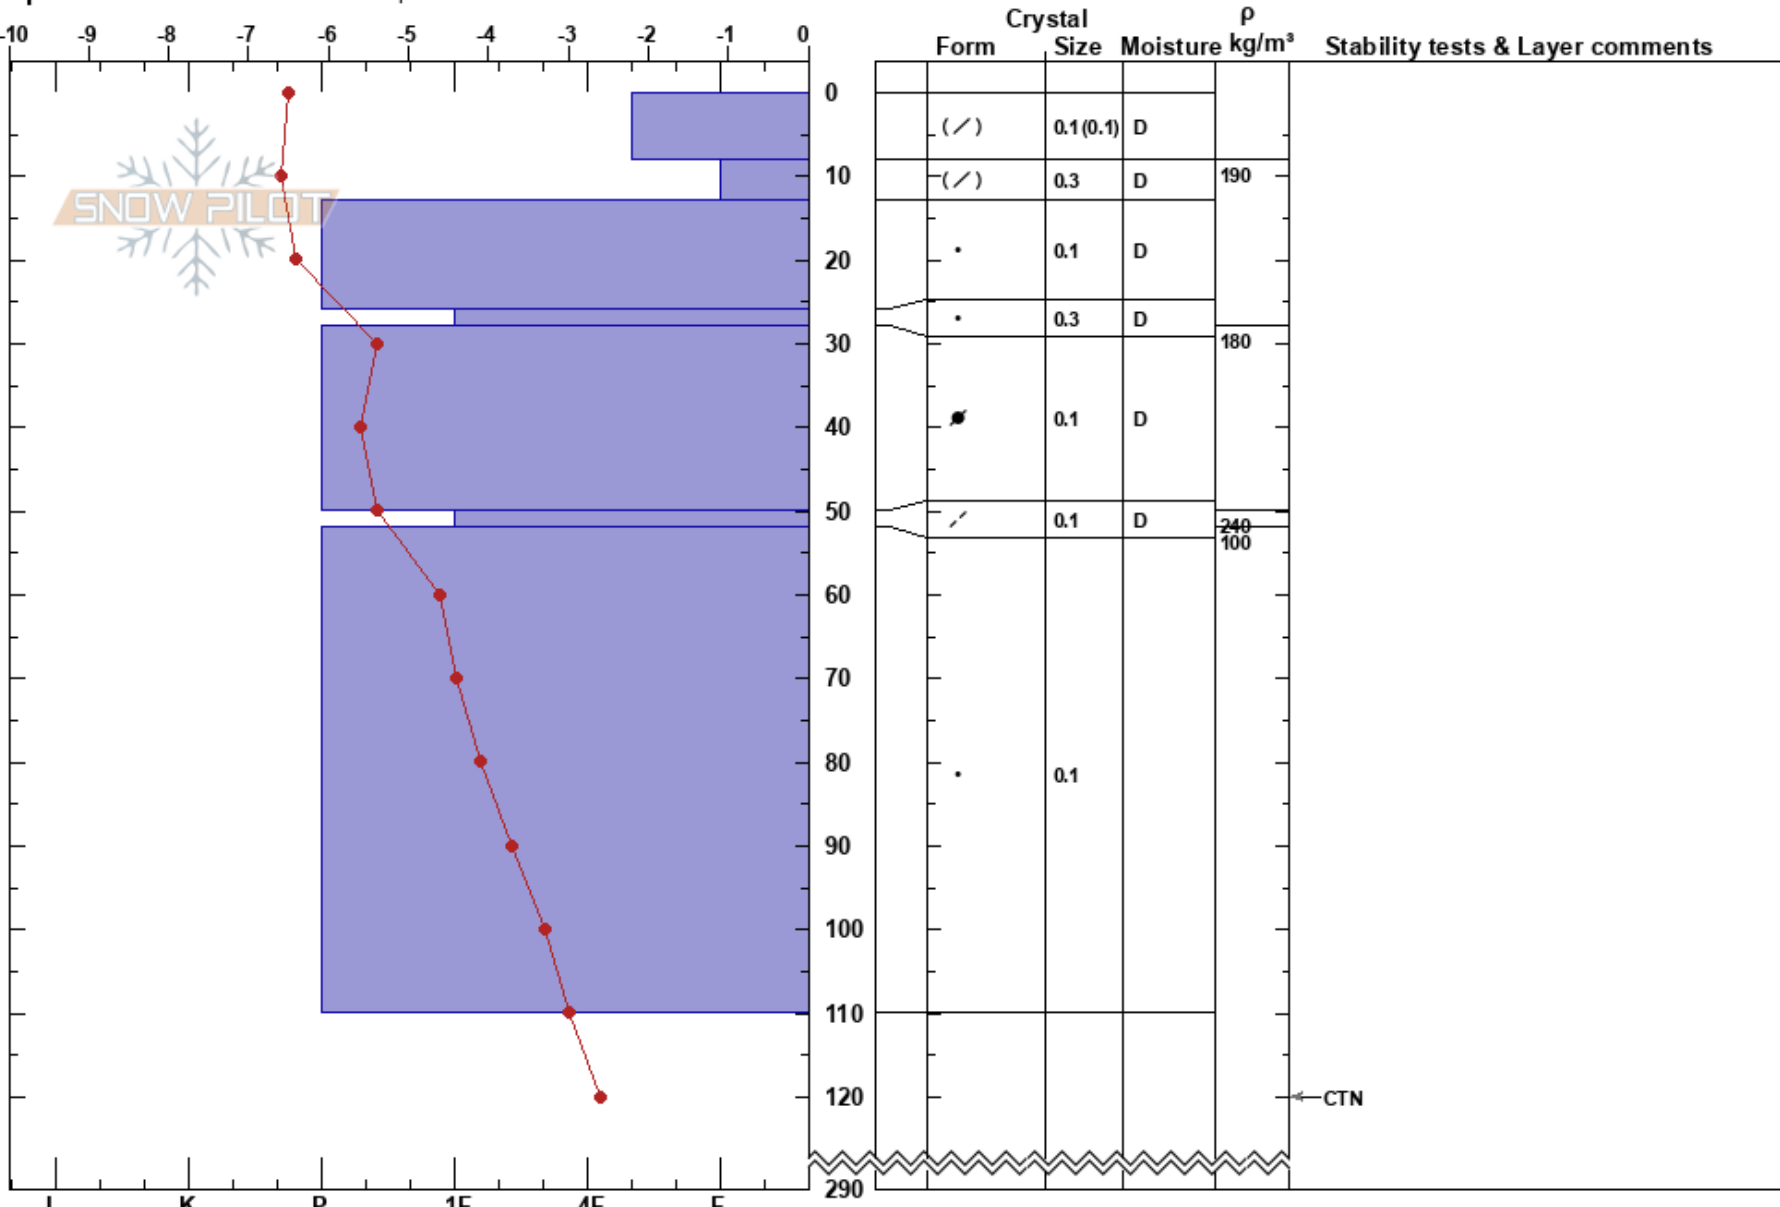

Kistufell
 Norðanverðir Vestfirðir
 Iceland
Elevation: 600 m
Aspect: 180°
Specifics: Snowmobile tracks on slope

Jóhann Hannibalsson
 26/03/2024 - 11:45
Co-ord: 66.07681N, -23.27601W
Slope Angle: 12°
Wind Loading: yes

Stability: HS:290
Air Temperature: 6.7°C **PF:**22 26-28cm:Problematic layer
Sky Cover:
Precipitation: S-1
Wind: NE Moderate

Notes: Fórum hópur og tókum 3 gryfjur á sama svæði, við hefðbundið gryfjustæði í Kistufelli. Snjór var vindpakkaður, en heldur mjúkur. Nokkuð þægilegt snjósleða og skíðafæri.