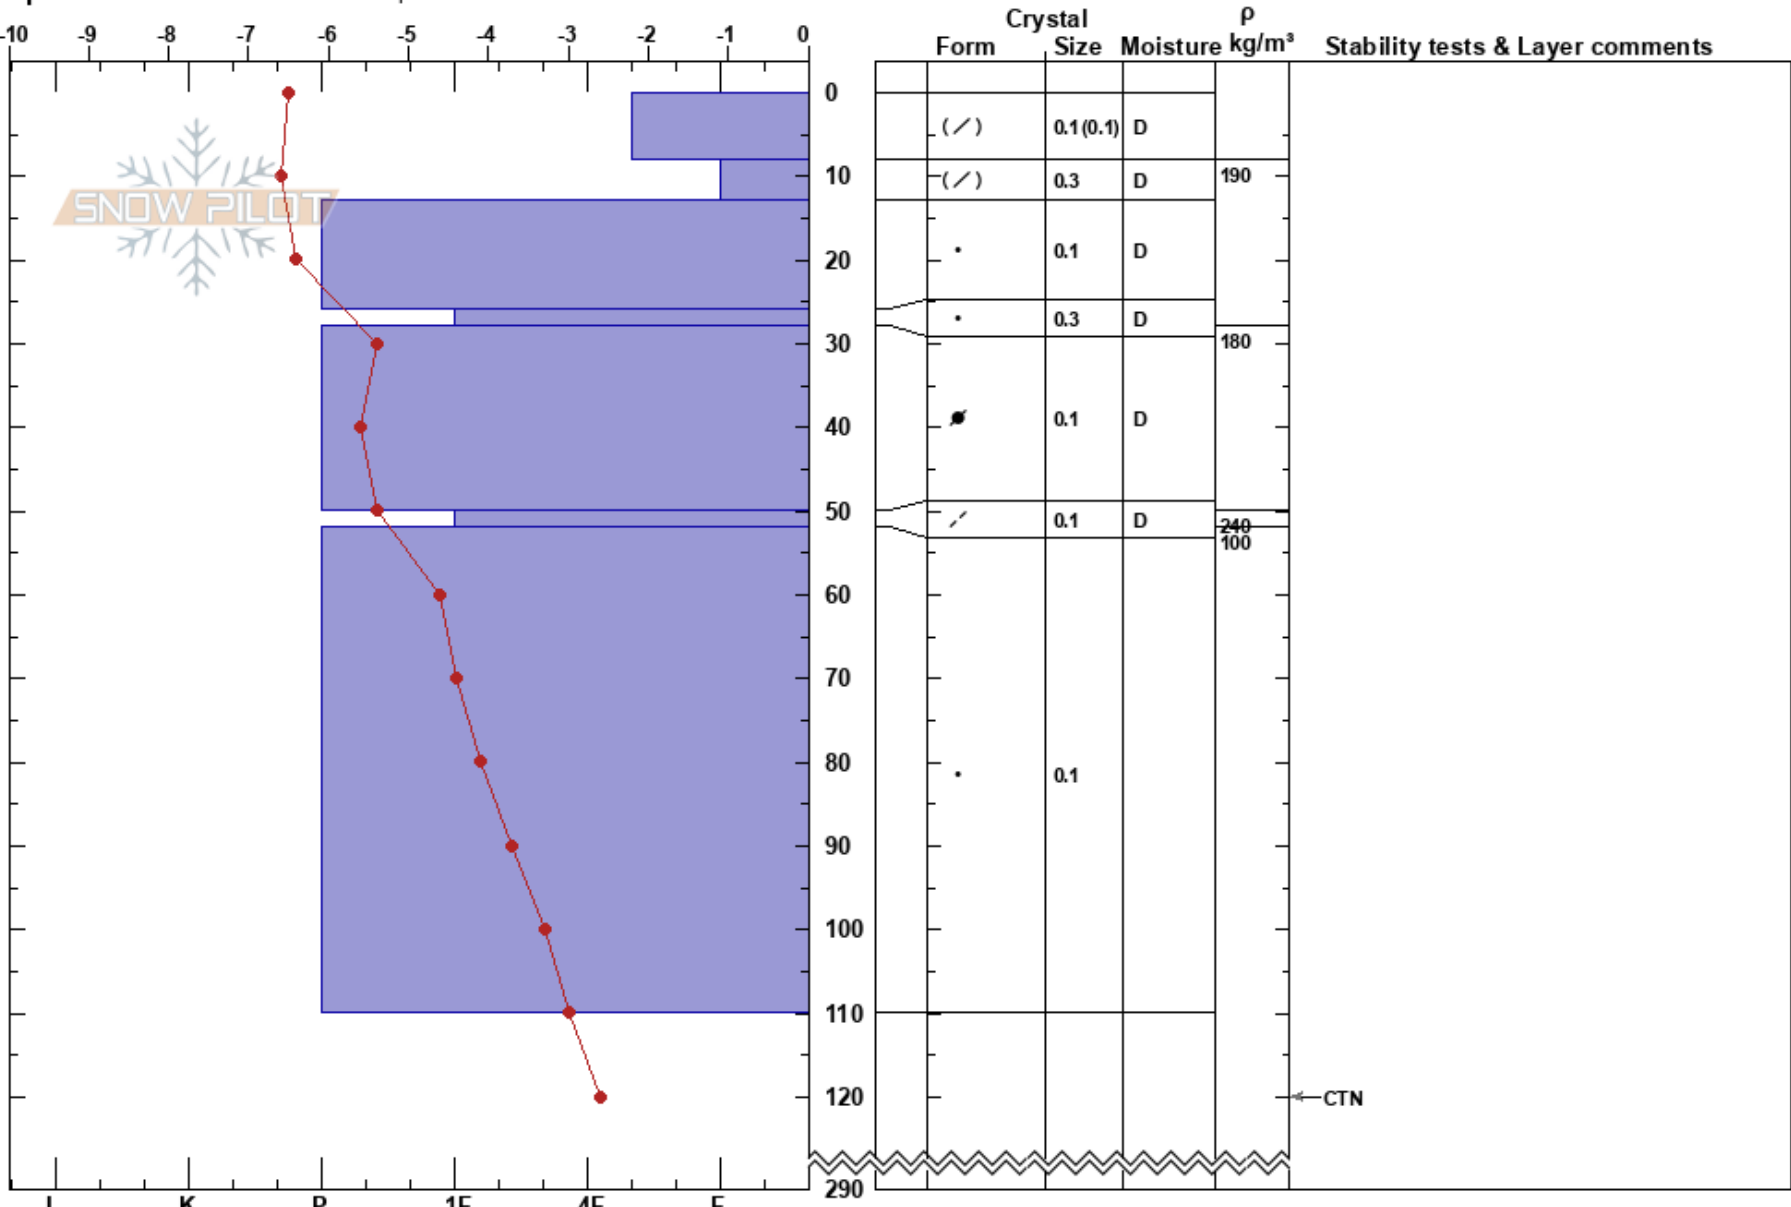

Kistufell
 Norðanverðir Vestfirð
 Iceland
Elevation: 600 m
Aspect: 180°
Specifics: Snowmobile tracks on slope

Jóhann Hannibalsson
 26/03/2024 - 11:45
Co-ord: 66.07681N, -23.27601W
Slope Angle: 12°
Wind Loading: yes

Stability: **HS:**290 **Layer Notes:**
Air Temperature: 6.7°C **PF:**22 26-28cm:Problematic layer
Sky Cover:
Precipitation: S-1
Wind: NE Moderate

Notes: Fórum hópur og tókum 3 gryfjur á sama svæði, við hefðbundið gryfjustæði í Kistufelli. Snjór var vindpakkaður, en heldur mjúkur. Nokkuð þægilegt snjósleða og skíðafæri.