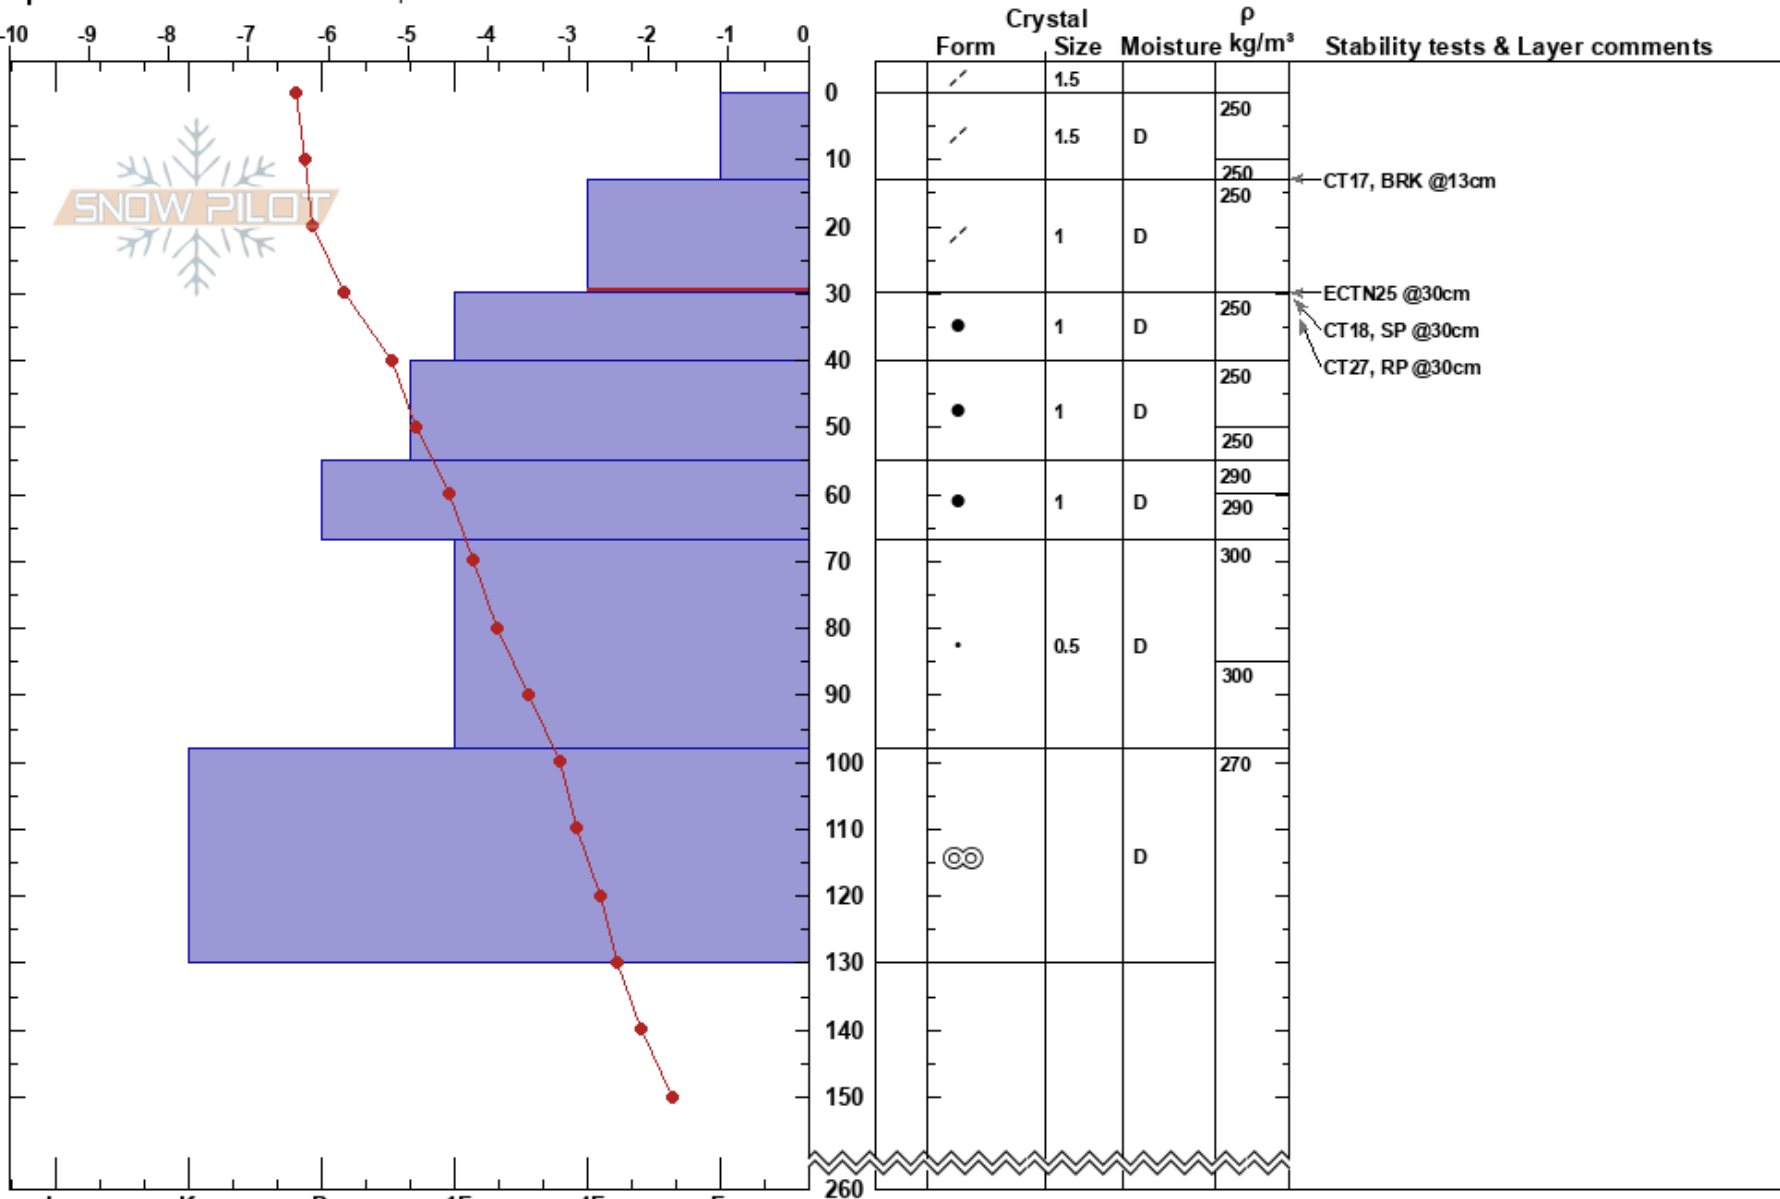

Kistufell
 Norðanverðir Vestfirðir
 Iceland
Elevation: 630 m
Aspect: 180°
Specifics: Snowmobile tracks on slope

Jóhannes Andrésson
 26/03/2024 - 11:45
Co-ord: 66.07688N, -23.27731W
Slope Angle: 16°
Wind Loading: yes

Stability: HS:260
Air Temperature: -6.4°C **PF:**20 **13-30cm:**Problematic layer
Sky Cover: OVC
Precipitation: S-1
Wind: NE Moderate

Notes: Fórum hópur og tókum þrjár gryfjur á sama svæði við hefðbundin gryfjustað undir Kistufelli. Snjór var vindpakkaður, en sumsstaðar heldur mjúkur, vikugamall snjór. Nokkuð þægilegt snjósleða- og skíðafæri.