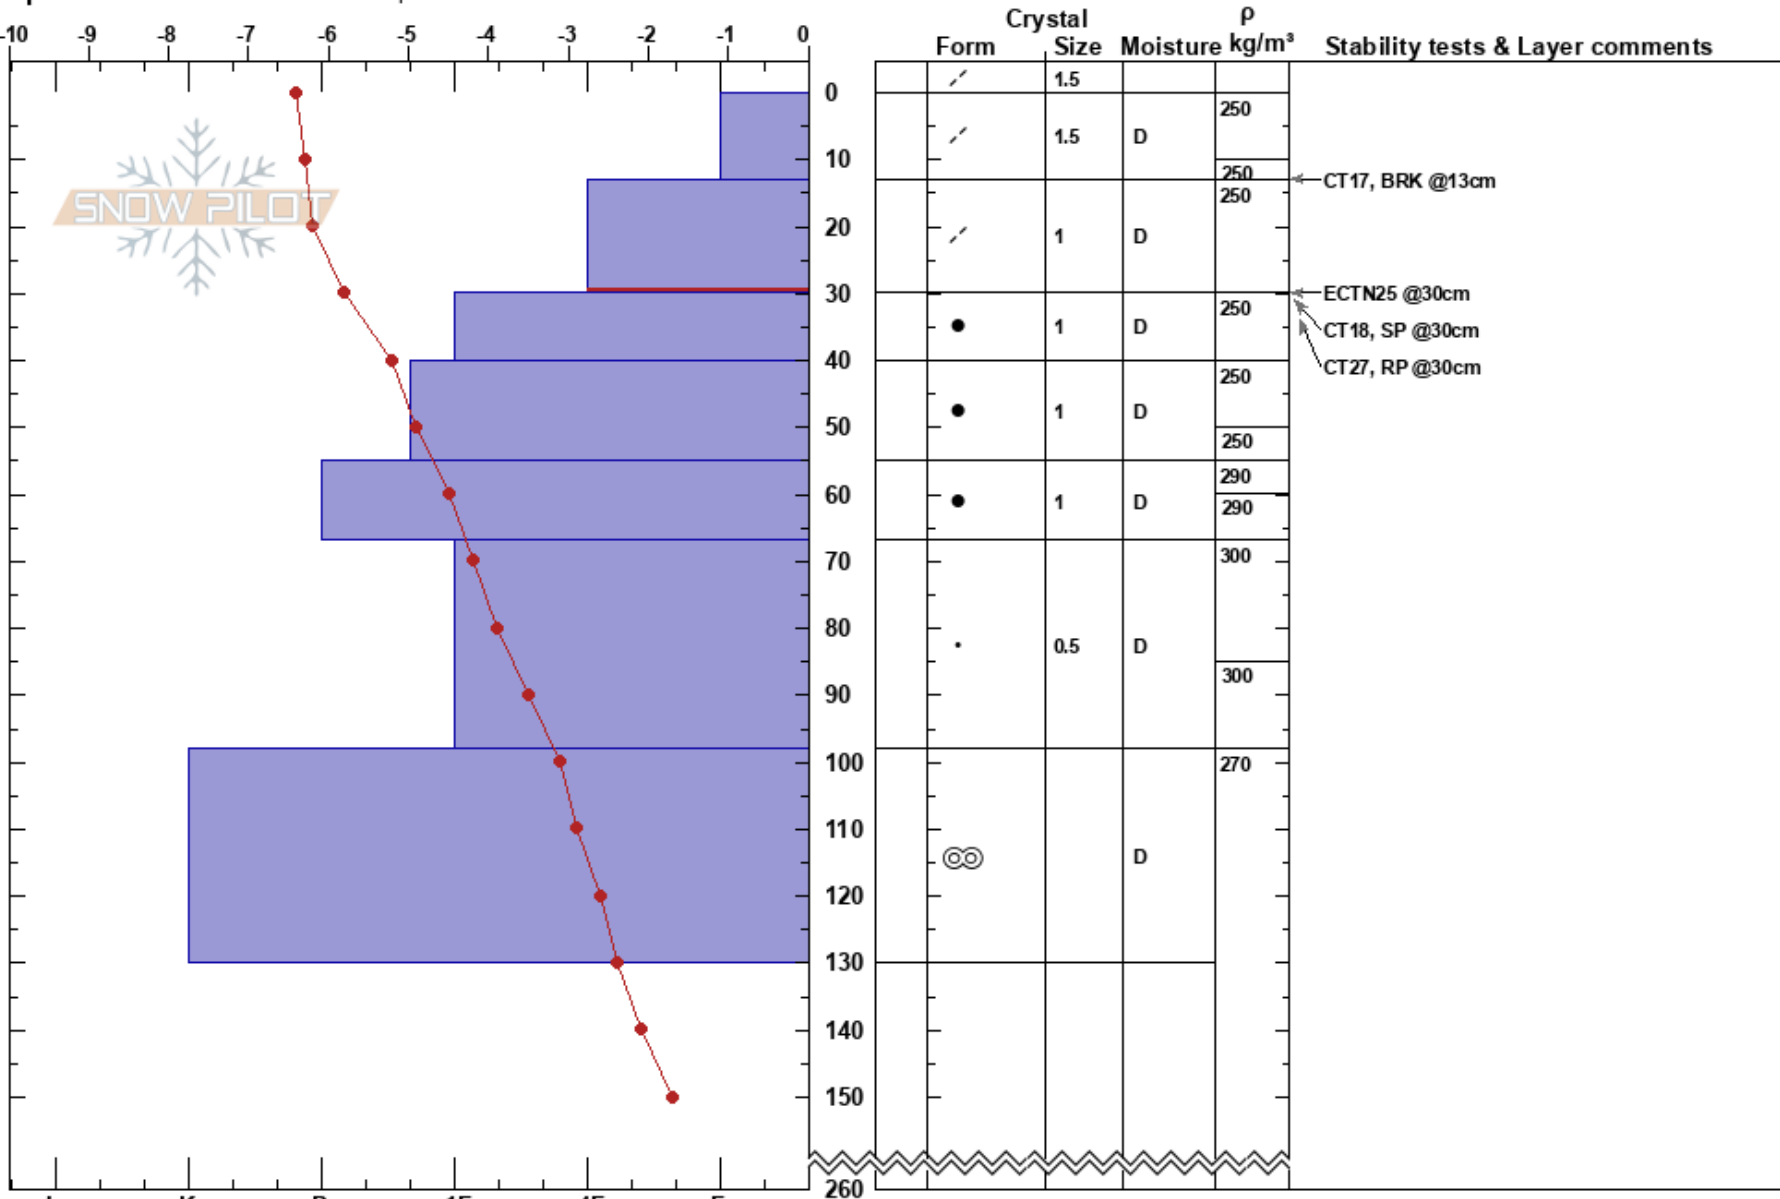

Kistufell
 Norðanverðir Vestfirðir
 Iceland
Elevation: 630 m
Aspect: 180°
Specifics: Snowmobile tracks on slope

Jóhannes Andrésson
 26/03/2024 - 11:45
Co-ord: 66.07688N, -23.27731W
Slope Angle: 16°
Wind Loading: yes

Stability: HS:260
Air Temperature: -6.4°C PF:20 13-30cm:Problematic layer
Sky Cover: OVC
Precipitation: S-1
Wind: NE Moderate

Notes: Fórum hópur og tókum þrjár gryfjur á sama svæði við hefðbundin gryfjustað undir Kistufelli. Snjór var vindpakkaður, en sumsstaðar heldur mjúkur, vikugamall snjór. Nokkuð þægilegt snjósleða- og skíðafæri.