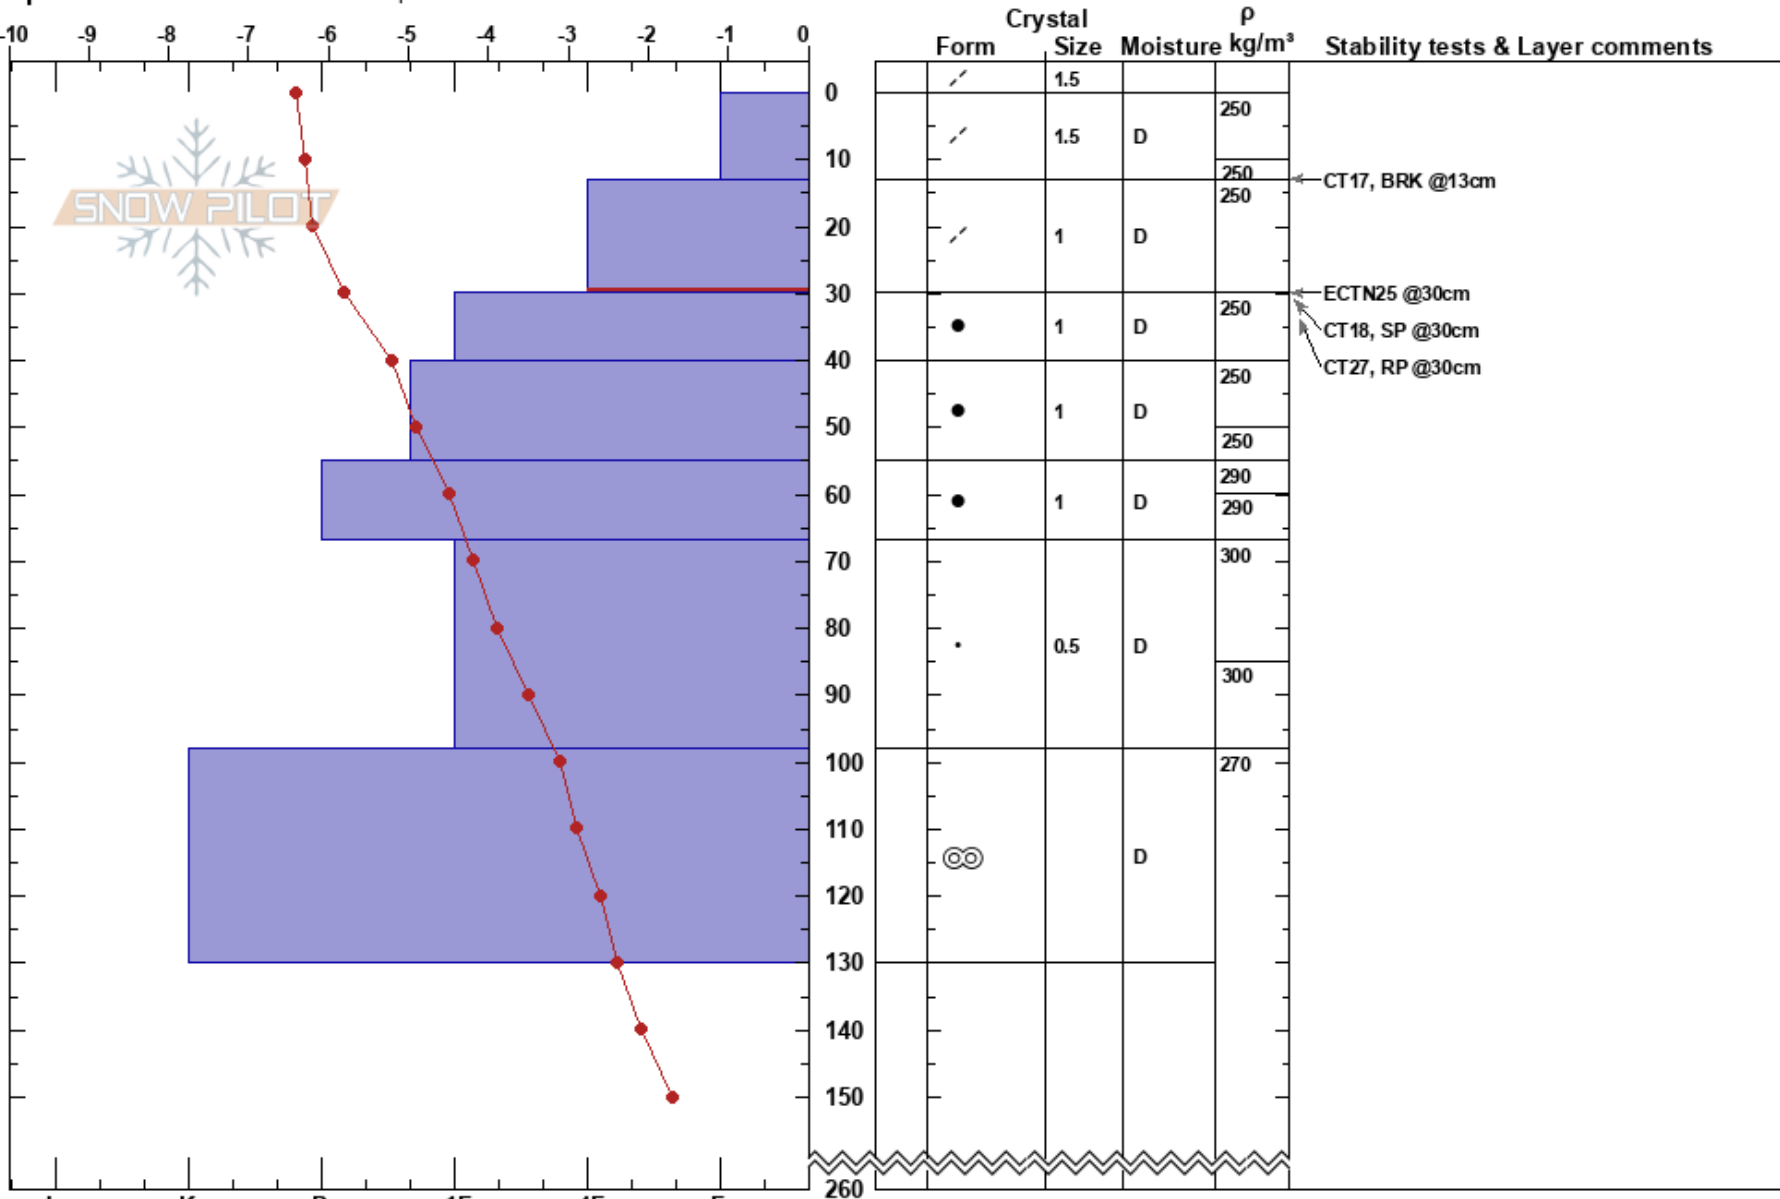

Kistufell
 Norðanverðir Vestfirðir
 Iceland
Elevation: 630 m
Aspect: 180°
Specifics: Snowmobile tracks on slope

Jóhannes Andrésson
 26/03/2024 - 11:45
Co-ord: 66.07688N, -23.27731W
Slope Angle: 16°
Wind Loading: yes

Stability: HS:260
Air Temperature: -6.4°C **PF:**20 **Layer Notes:** 13-30cm:Problematic layer
Sky Cover: OVC
Precipitation: S-1
Wind: NE Moderate

Notes: Fórum hópur og tókum þrjár gryfjur á sama svæði við hefðbundin gryfjustað undir Kistufelli. Snjór var vindpakkaður, en sumsstaðar heldur mjúkur, vikugamall snjór. Nokkuð þægilegt snjósleða- og skíðafæri.