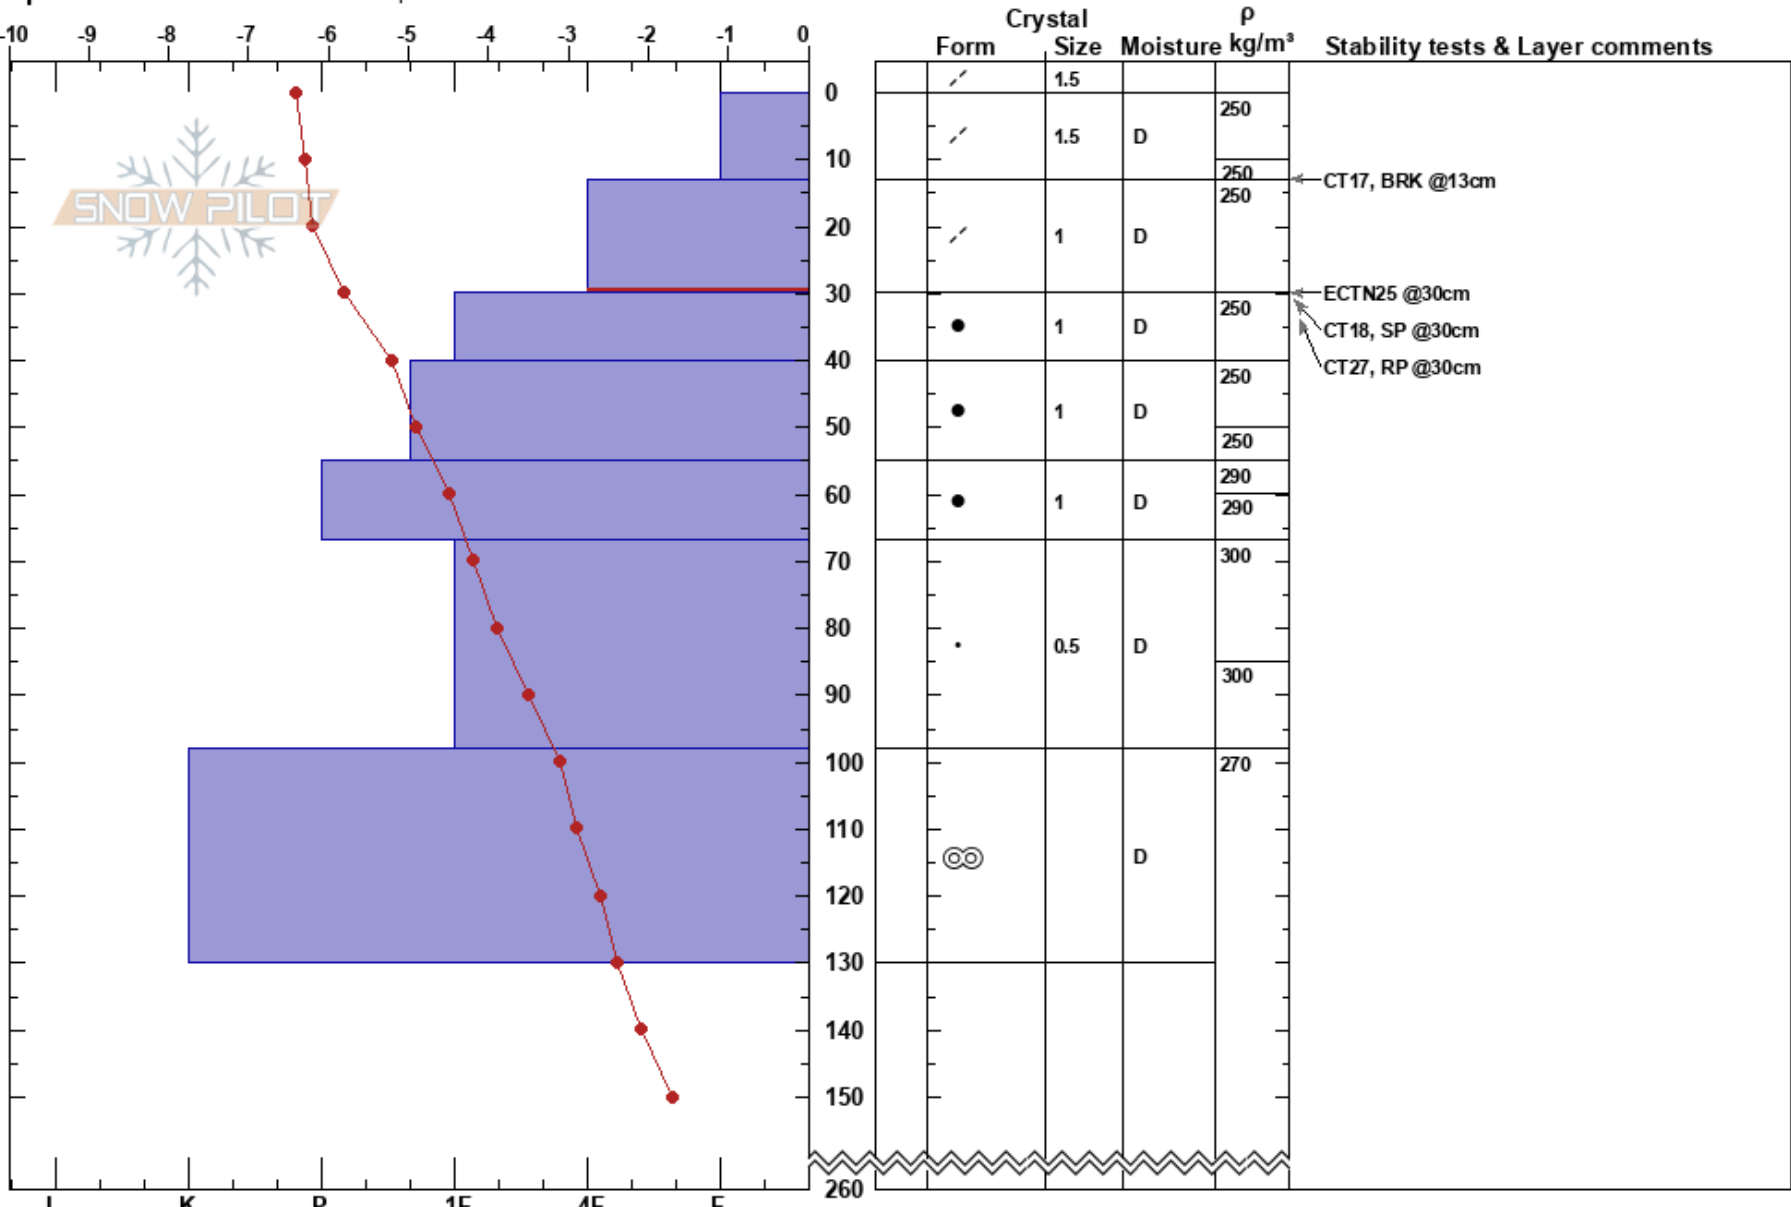

Kistufell
 Norðanverðir Vestfirðir
 Iceland
Elevation: 630 m
Aspect: 180°
Specifics: Snowmobile tracks on slope

Jóhannes Andrésson
 26/03/2024 - 11:45
Co-ord: 66.07688N, -23.27731W
Slope Angle: 16°
Wind Loading: yes

Stability: HS:260
Air Temperature: -6.4°C **PF:**20 **Layer Notes:** 13-30cm:Problematic layer
Sky Cover: OVC
Precipitation: S-1
Wind: NE Moderate

Notes: Fórum hópur og tókum þrjár gryfjur á sama svæði við hefðbundin gryfjustað undir Kistufelli. Snjór var vindpakkaður, en sumsstaðar heldur mjúkur, vikugamall snjór. Nokkuð þægilegt snjósleða- og skíðafæri.