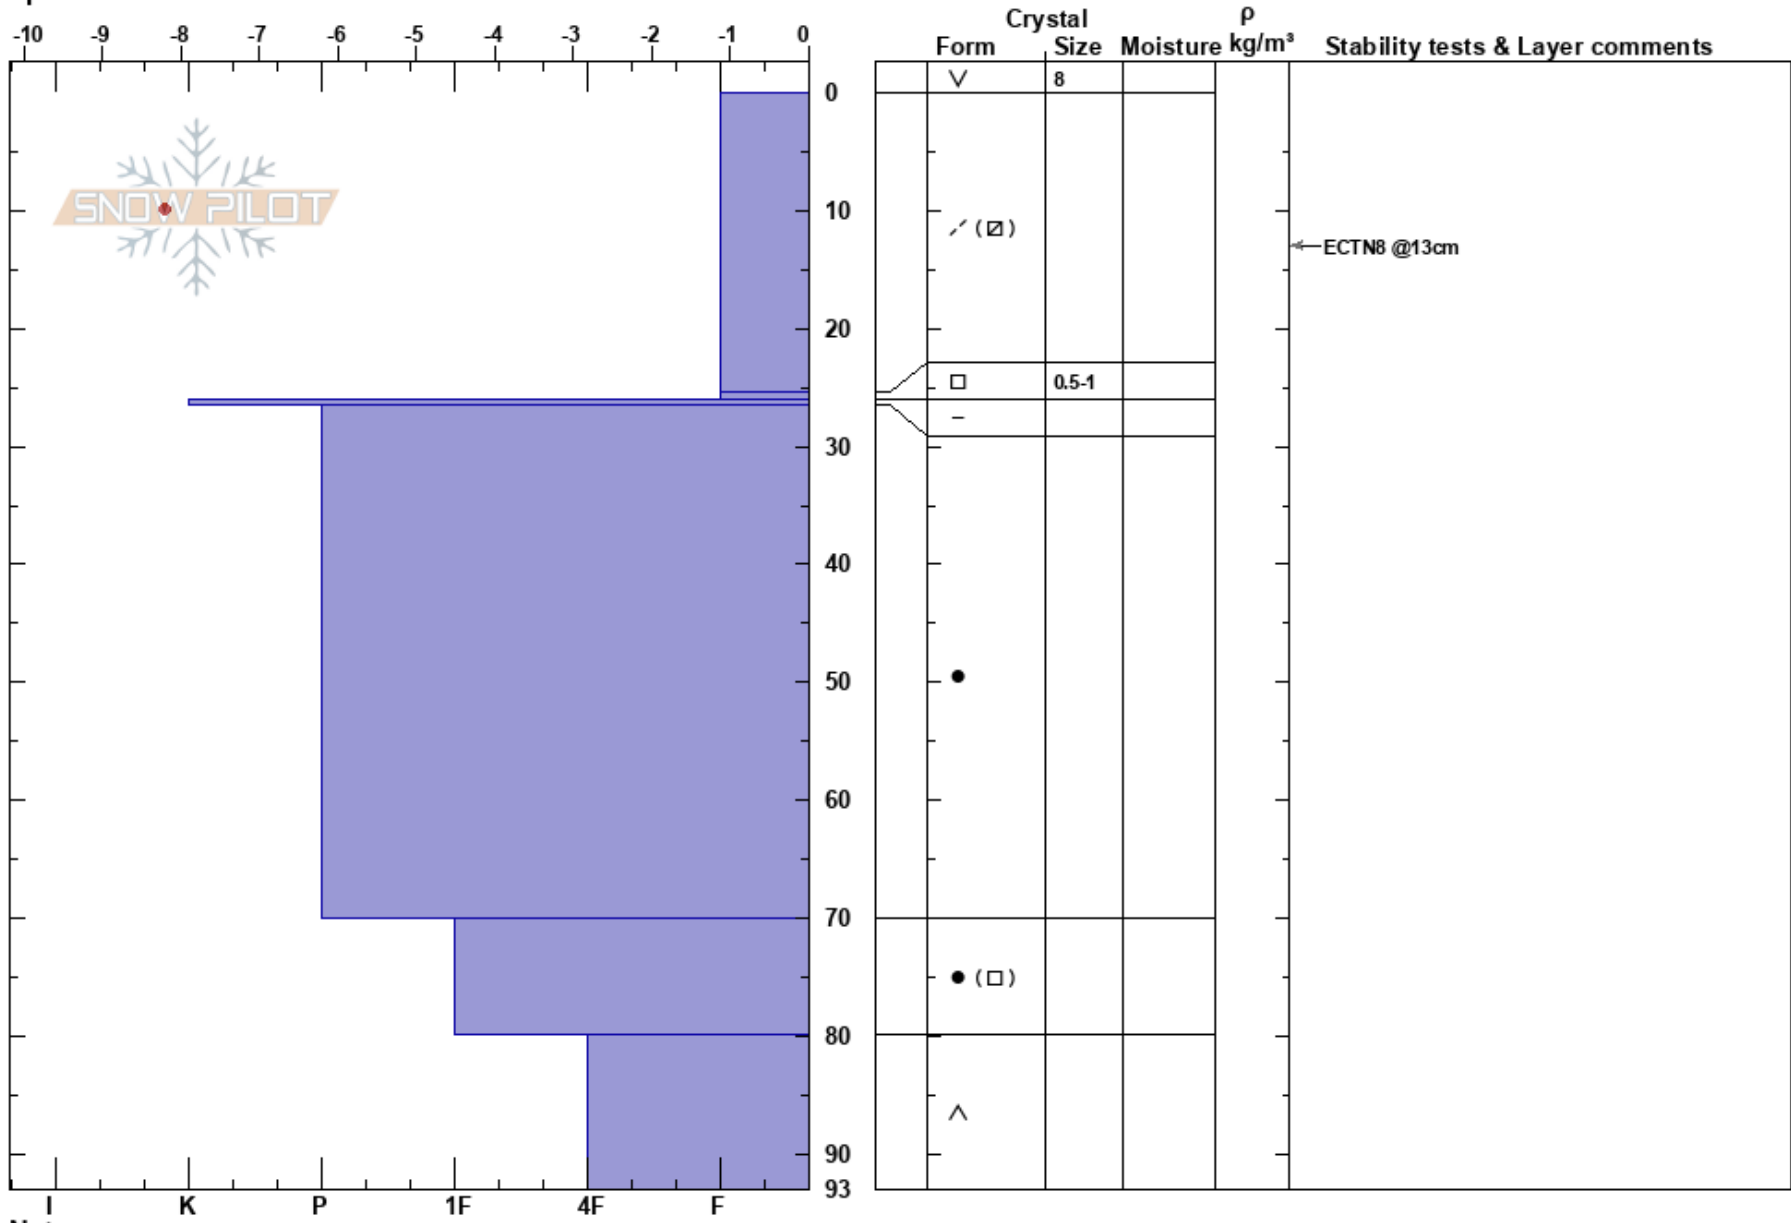

Viterskalet  
 Västra Vindelfjällen  
 Sweden  
**Elevation:** 1380 m  
**Aspect:** 280°  
**Specifics:**

Anton Grindgårds  
 26/03/2024 - 10:45  
**Co-ord:**  
**Slope Angle:** 28°  
**Wind Loading:** previous

**Stability:** HS:93  
**Air Temperature:** -11.5°C **PS:** 10 25.5-26cm: Problematic layer  
**Sky Cover:** CLR  
**Precipitation:** NO  
**Wind:** S Light Breeze

**Notes:** Större läslutning med bra fetch.